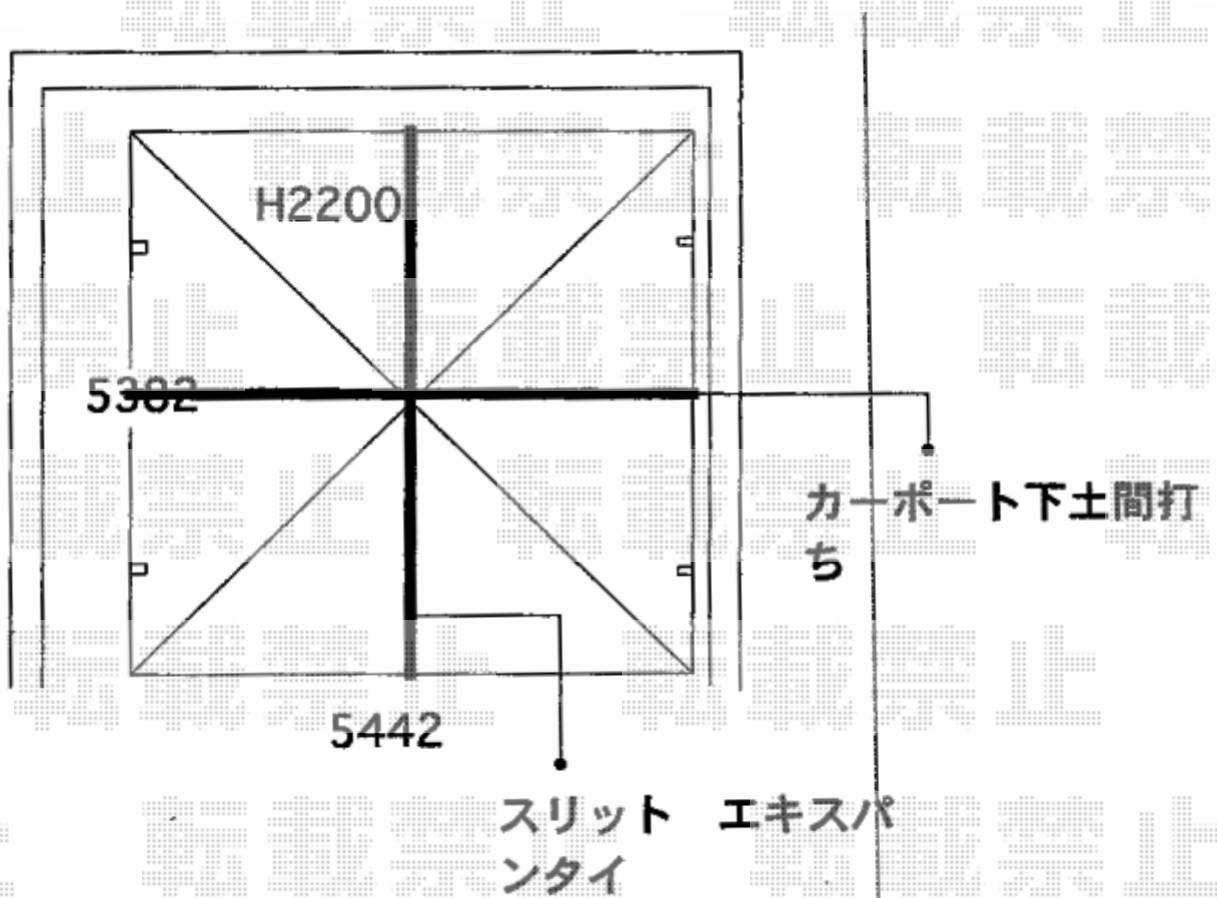

カーポート 施工概略図

LIXIL ネスカR (ラウンドスタイル) ワイド 積雪~20cm対応
幅= 5,442mm
奥行= 5,382mm
色: オータムブラウン
屋根材: ポリカーボネート (クリアブラウン)
柱仕様: 標準柱仕様 (有効高 約2,200mm)

2019-5-610699

担当者

木挽