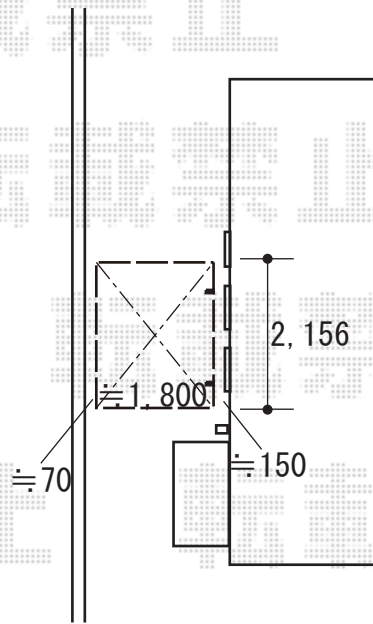

サイクルポート 施工概略図

LIXIL ネスカRミニ (ラウンドスタイル) 積雪~20cm対応

幅= 1,801mm

奥行= 2,156mm(3台~5台用)

色: シャイングレー

屋根材: 熱線吸収ポリカーボネート (クリアマットS・すりガラス調)

柱仕様: ロング柱仕様 (有効高 約2,500mm)

2019-5-610700