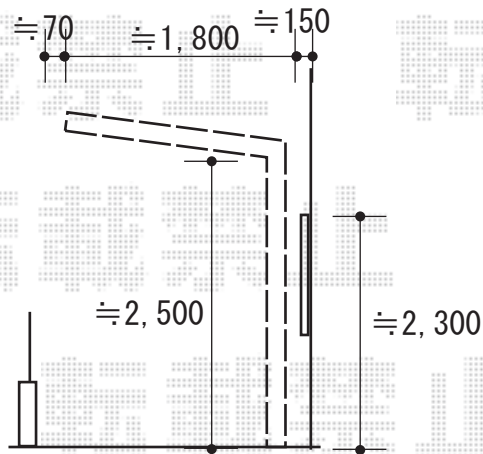

サイクルポート 施工概略図

LIXIL ネスカRミニ (ラウンドスタイル) 積雪~20cm対応

幅= 1,801mm

奥行= 2,156mm(3台~5台用)

色: シャイングレー

屋根材: 熱線吸収ポリカーボネート (クリアマットS・すりガラス調)

柱仕様: ロング柱仕様 (有効高 約2,500mm)

2019-5-610700