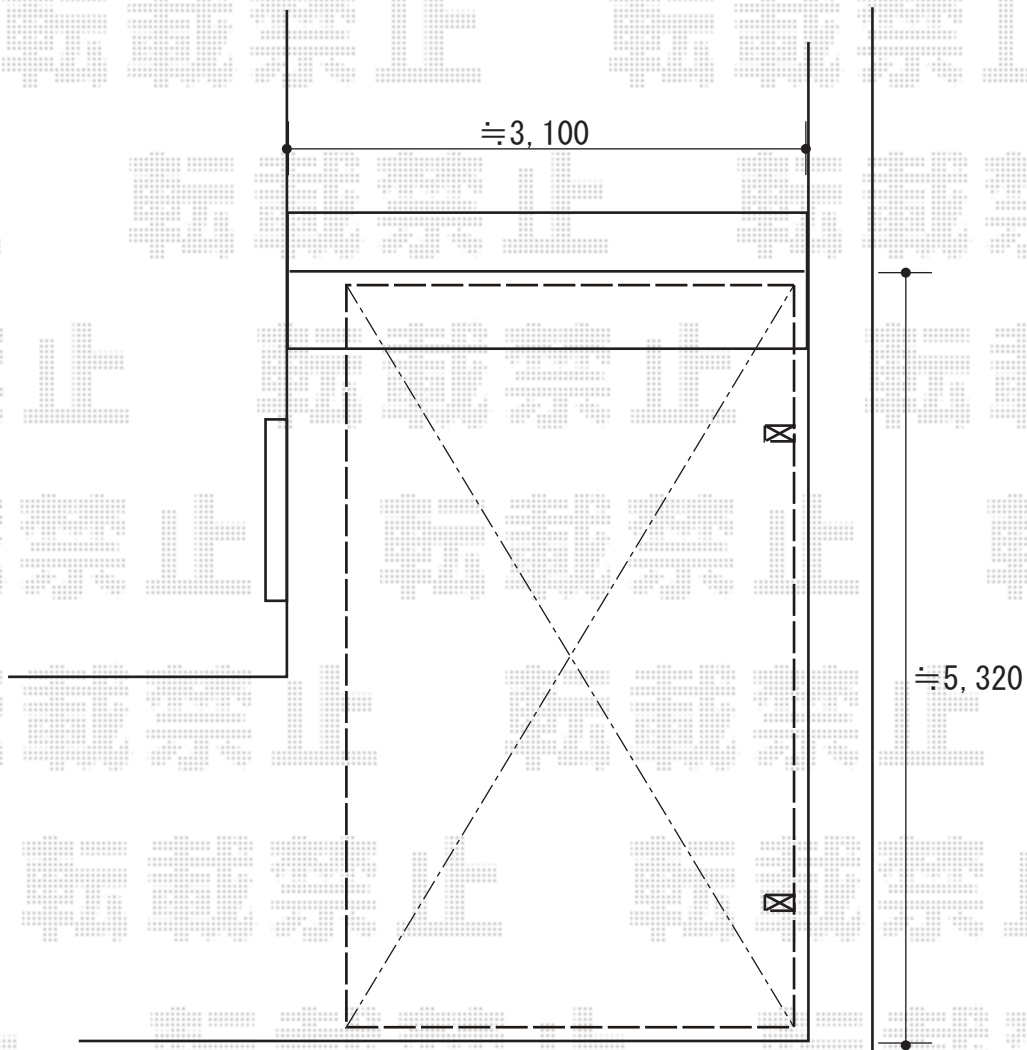

カーポート 施工概略図

YKK AP エフルージュグラン 積雪~20cm対応
幅= 2,725mm
奥行= 5,052mm
色: プラチナステン
屋根材: 熱線遮断ポリカーボネート(クリアマット)
柱仕様: ハイロング柱仕様(有効高 約2,800mm)

2019-5-610721

担当者

木挽