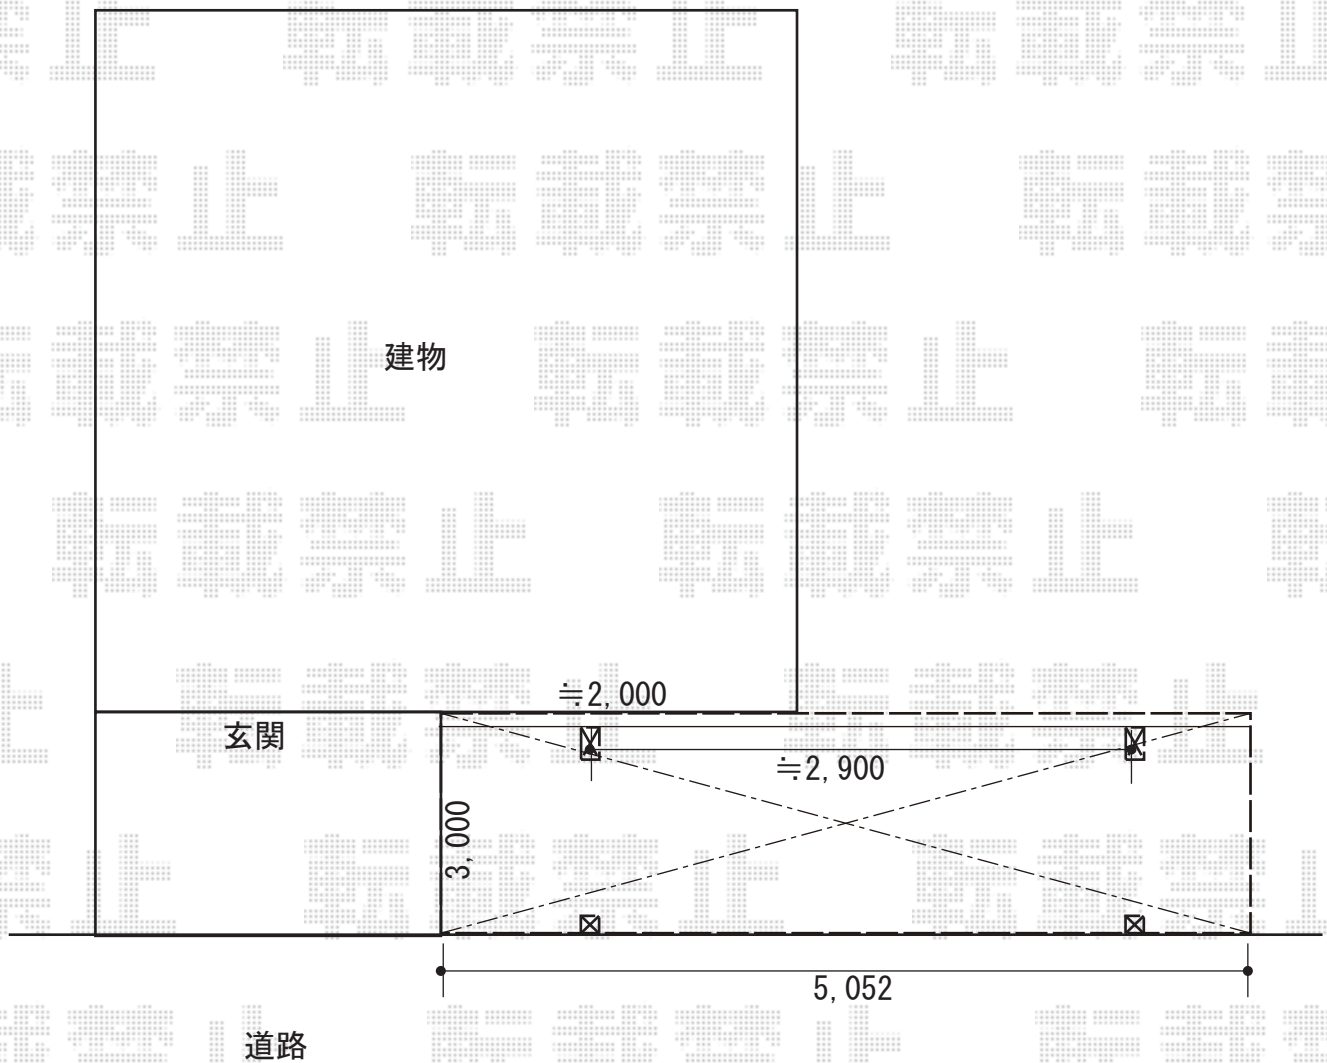

# カーポート 施工概略図

YKK AP レイナポートグラン 積雪～20cm対応

幅= 3,000mm

奥行= 5,052mm

色： ホワイト

屋根材： 熱線遮断ポリカーボネート（アースブルーマット調）

柱仕様： 標準柱仕様（有効高 約2,000mm）

YKK AP レイナポートグラン 着脱式サポート 標準・ハイルーフ兼用

色： ホワイト

入り数： 2本入り×1セット

2019-5-610726

担当者

新西