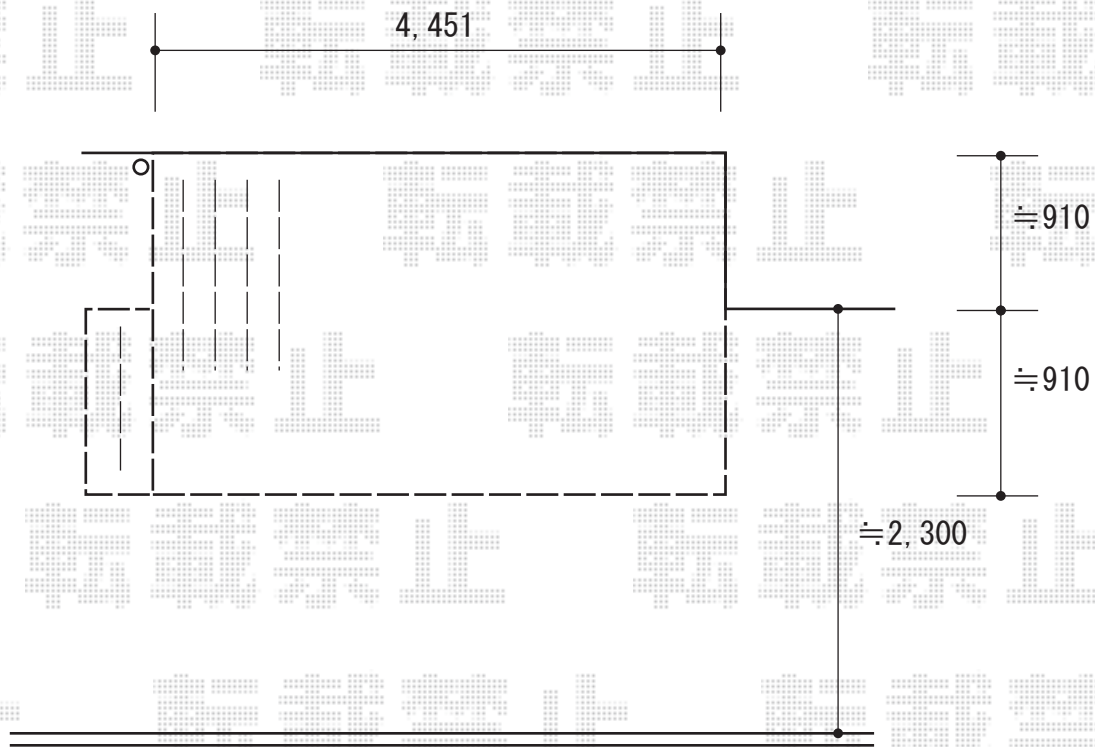

ウッドデッキ 施工概略図

YKK AP リウッドデッキ 200

間口= 2.5間(4,451mm)

出幅= 6尺(1,820mm)

色 : 【未定】

床板 : 縦貼り

幕板 : 標準幕板

束柱 : Sタイプ(550mm) (色 : 【未定】)

YKK AP 独立式リウッドステップ2型×1セット

色 : 【未定】 / 束柱 : 【未定】

2019-5-610748

担当者

細川