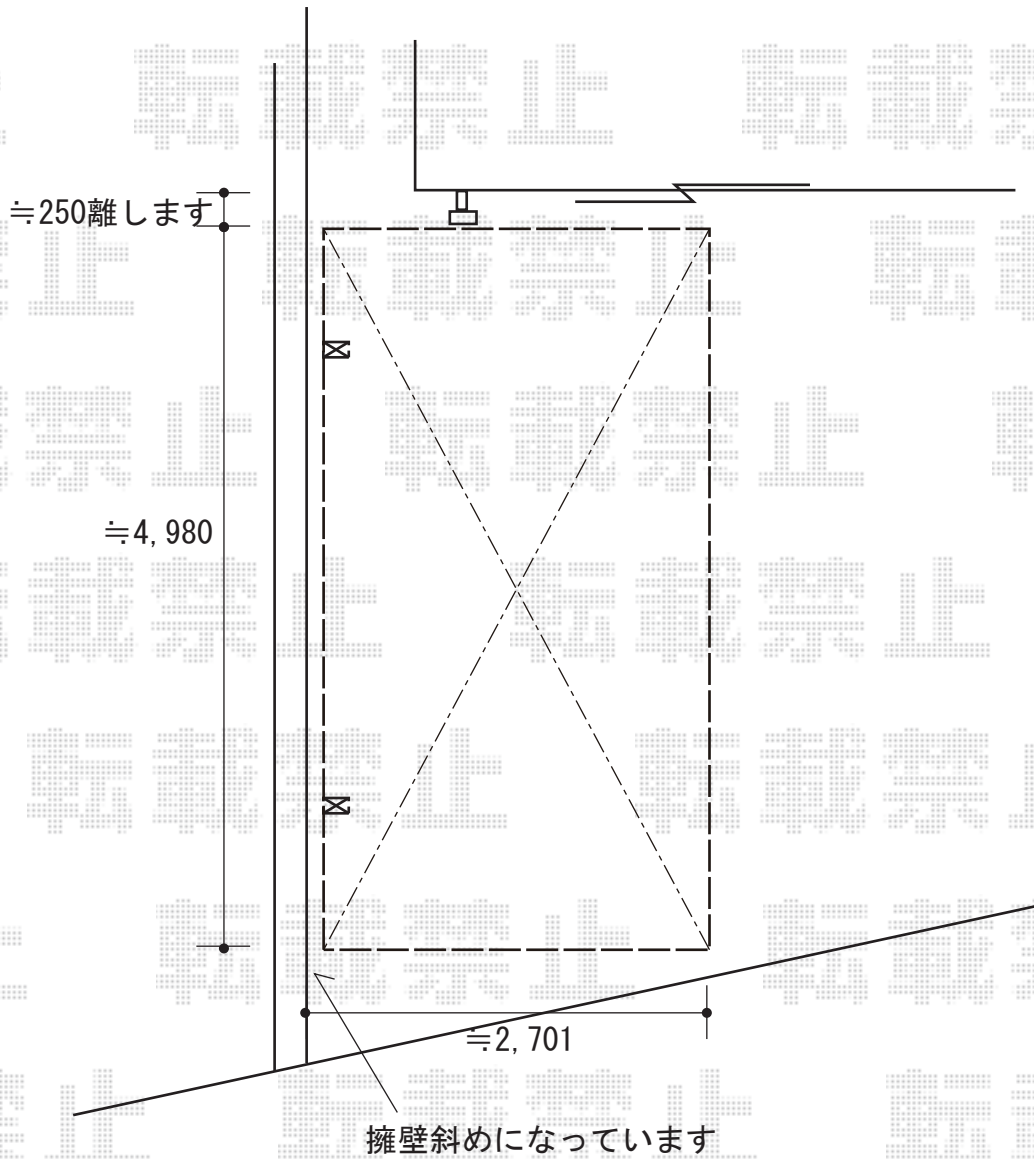

エクステリア工事 施工概略図

LIXIL ネスカR (ラウンドスタイル) 積雪~20cm対応
幅= 2,701mm
奥行= 4,980mm
色: シャイングレー
屋根材: ポリカーボネート (クリアマット・すりガラス調)
柱仕様: ロング柱28仕様 (有効高 約2,800mm)
サポート柱: 【仮】なし

2019-5-610795

担当者

丸山