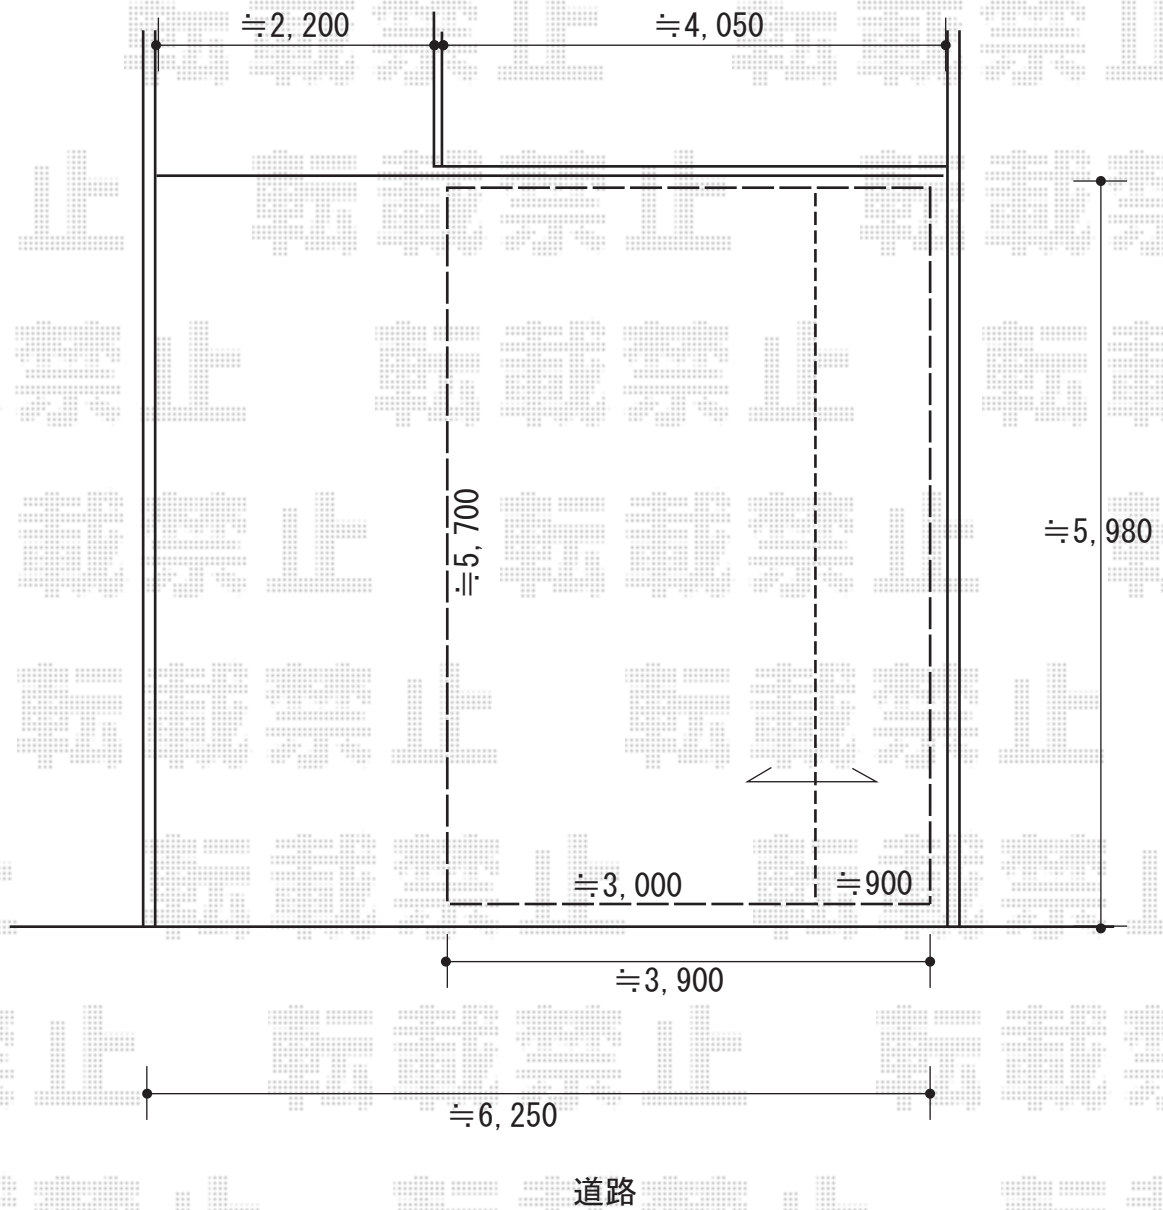

カーポート 施工概略図

YKK AP エフルージュ プラス 積雪～20cm対応
幅= 3027+896mm
奥行= 5,768mm
色： プラチナステン
屋根材： 熱線遮断ポリカーボネート（クリアマット）
柱仕様： ハイルフ柱仕様（有効高 約2,350mm）

2019-5-610798

担当者

伊野