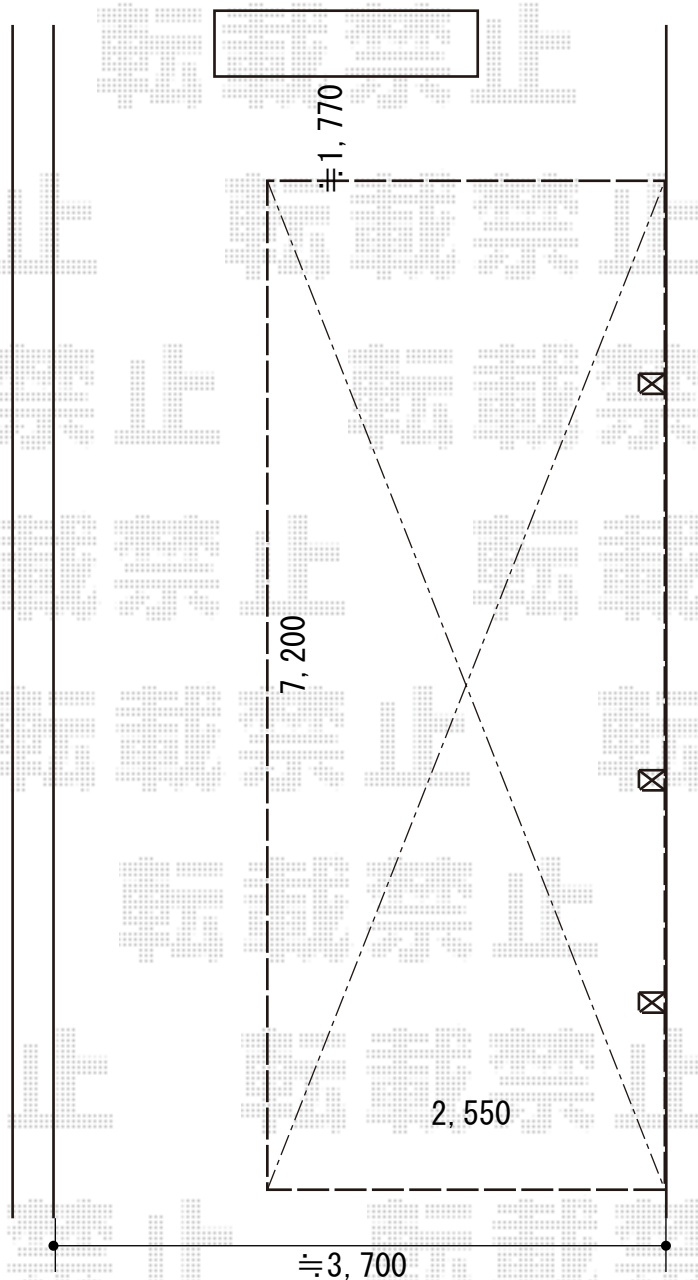

カーポート 施工概略図

YKK AP レイナポートグラン 延長 積雪～20cm対応
幅= 2,550mm 奥行= 7,200mm 色： プラチナステン
屋根材： 熱線遮断ポリカーボネート（アースブルーマット調）
柱仕様： ハイーフ柱仕様（有効高 約2,350mm）

YKK AP レイナポートグラン 着脱式サポート
標準・ハイーフ兼用 2本入り×1セット 1本入り×1セット
色： プラチナステン

※納まりはイメージです

地面：コンクリート

2019-5-611031

担当者 村上（公）