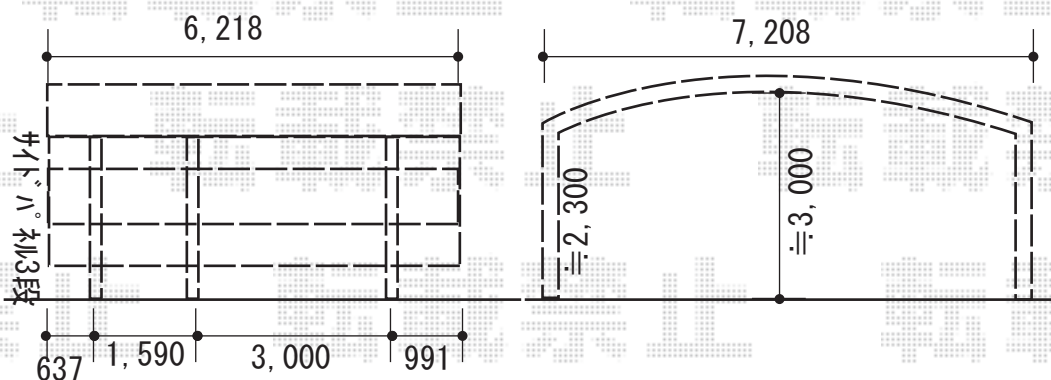

カーポート 施工概略図

LIXIL(トステム) リベルポートシグマIII 延長 3台用 積雪~20cm対応  
 幅= 7,208mm  
 奥行= 6,218mm  
 色: シャイングレー  
 屋根材: 熱線吸収アクアポリカーボネート (ライトブルー)  
 柱仕様: ロング柱23仕様 (有効高 約2,300mm)

LIXIL(トステム) 【外観左】リベルポートシグマIII 延長用 サイドパネル  
 奥行サイズ: 50+12タイプ用  
 高さ: 3段 \*H=500+800+800  
 色: シャイングレー  
 パネル材: 熱線吸収アクアポリカーボネート (ライトブルー)  
 柱仕様: ロング柱23用/間柱2本