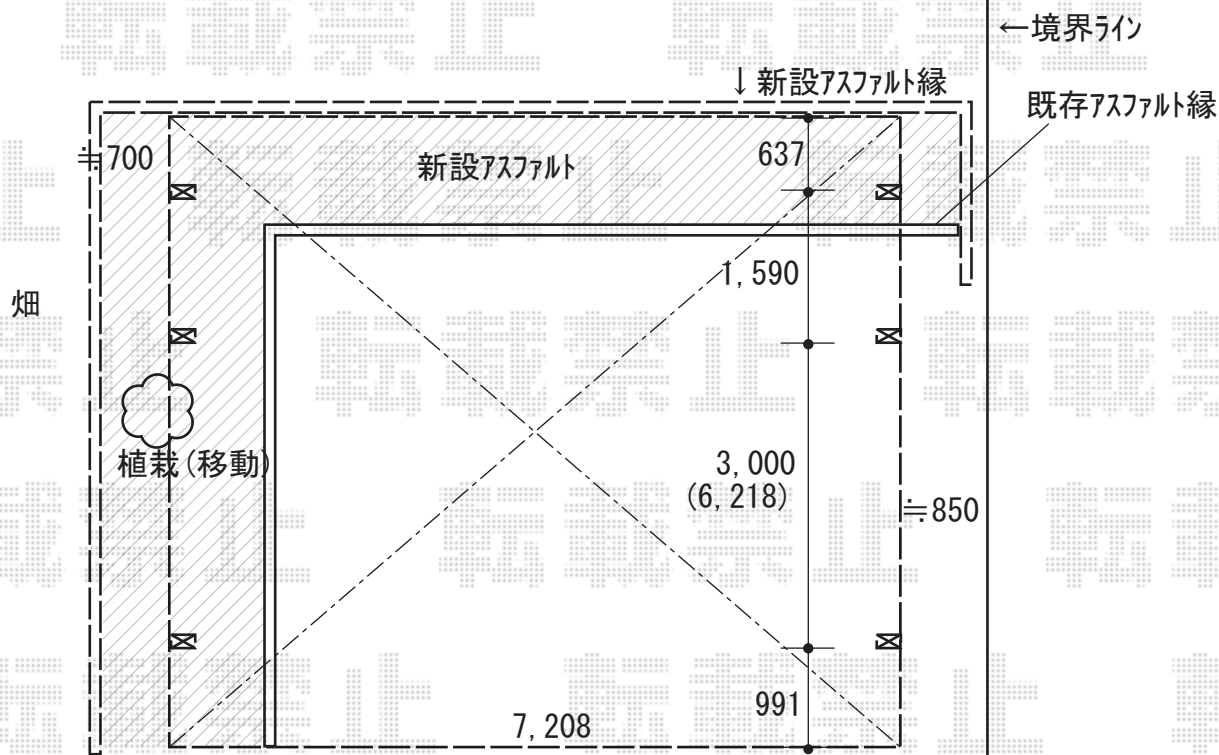

カーポート 施工概略図

LIXIL(トステム) リベルポートシグマIII 延長 3台用 積雪~20cm対応  
 幅= 7,208mm  
 奥行= 6,218mm  
 色: シャイングレー  
 屋根材: 熱線吸収アクアポリカーボネート (ライトブルー)  
 柱仕様: ロング柱23仕様 (有効高 約2,300mm)

LIXIL(トステム) 【外観左】リベルポートシグマIII 延長用 サイドパネル  
 奥行サイズ: 50+12タイプ用  
 高さ: 3段 \*H=500+800+800  
 色: シャイングレー  
 パネル材: 熱線吸収アクアポリカーボネート (ライトブルー)  
 柱仕様: ロング柱23用/間柱2本