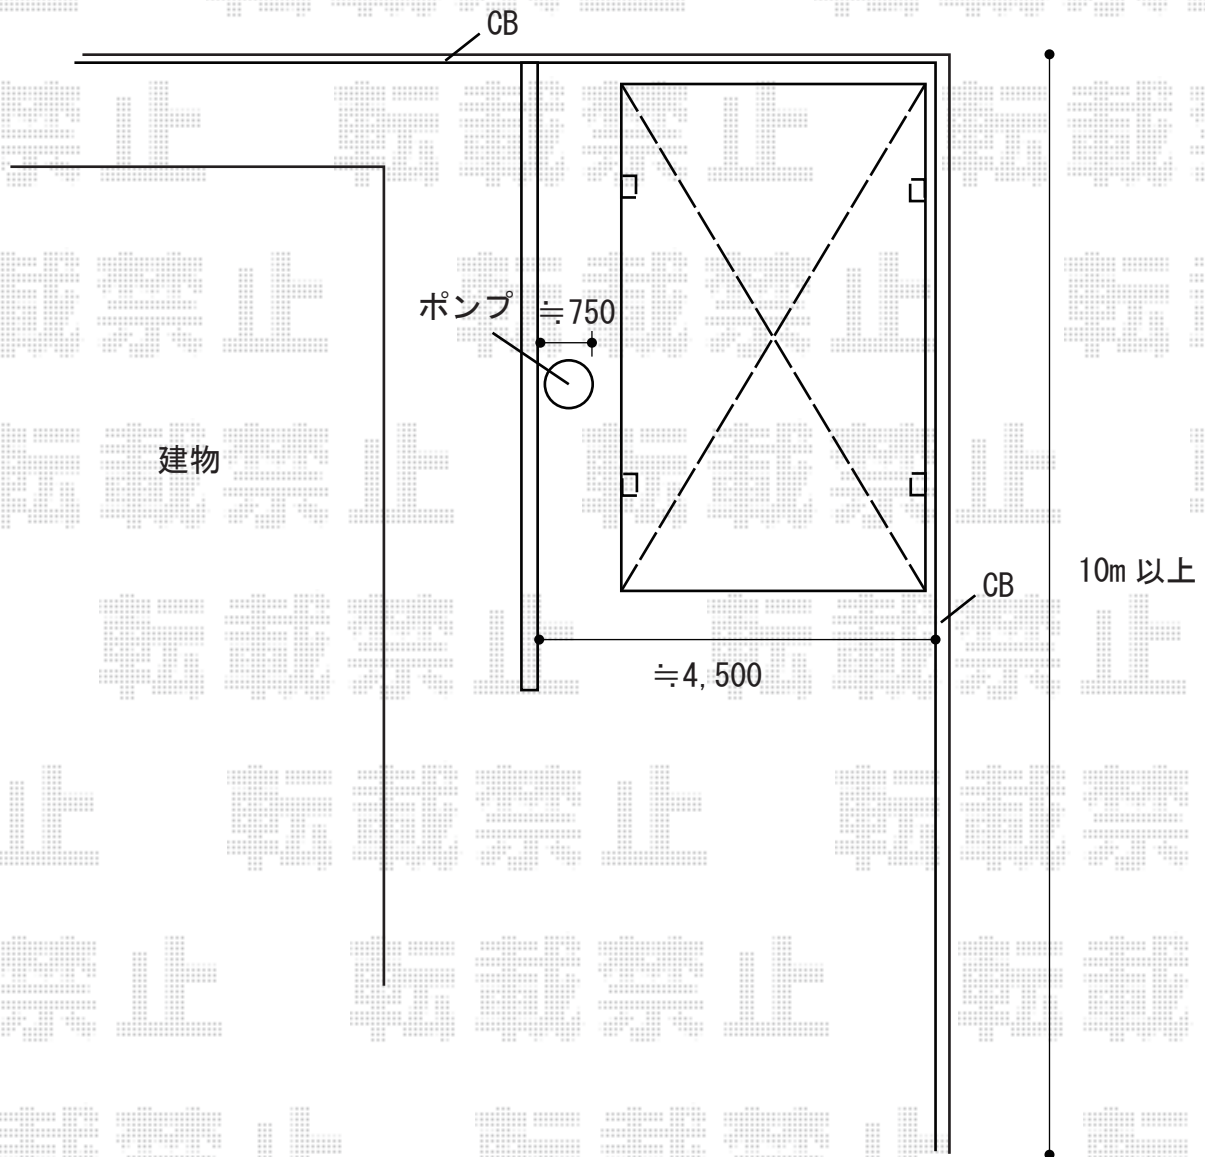

# カーポート 施工概略図

YKK AP レイナツインポートグラン 積雪～20cm対応

幅= 3,622mm

奥行= 5,768mm

色： カームブラック

屋根材： 熱線遮断ポリカーボネート（アースブルーマット調）

柱仕様： 標準柱仕様（有効高 約2,000mm）

YKK AP レイナツインポートグラン 水平式物干し（テラス柱用）標準 2本入り×1セット

色： カームブラック

2019-5-611072

担当者

新西