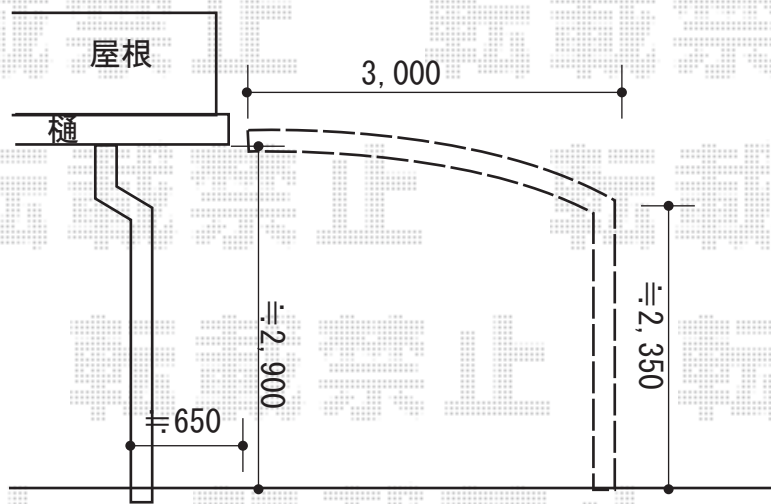

カーポート 施工概略図

YKK AP レイナポートグラン 積雪～20cm対応
幅= 3,000mm
奥行= 5,400mm
色： プラチナステン
屋根材： 熱線遮断ポリカーボネート(クリアマット)
柱仕様： ハイルフ柱仕様(有効高 約2,350mm)

2019-5-611121

担当者

伊野