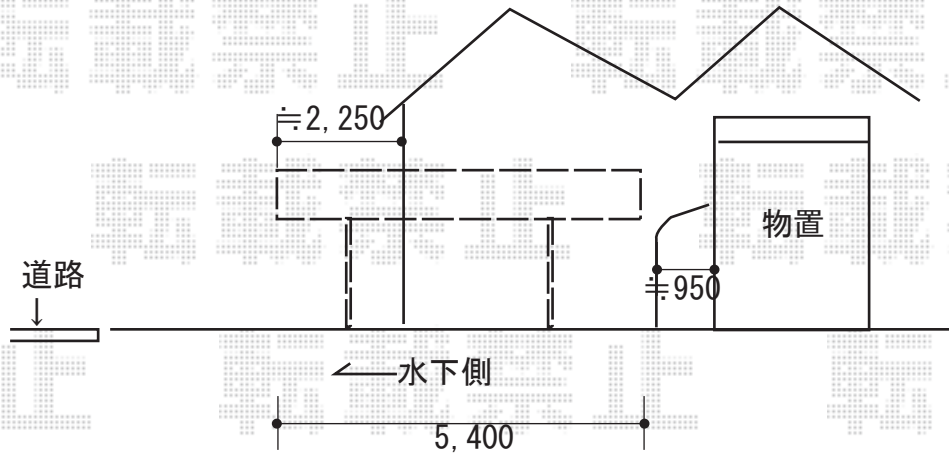

カーポート 施工概略図

YKK AP レイナポートグラン 積雪～20cm対応
幅= 3,000mm
奥行= 5,400mm
色： プラチナステン
屋根材： 熱線遮断ポリカーボネート(クリアマット)
柱仕様： ハイルフ柱仕様(有効高 約2,350mm)

2019-5-611121

担当者

伊野