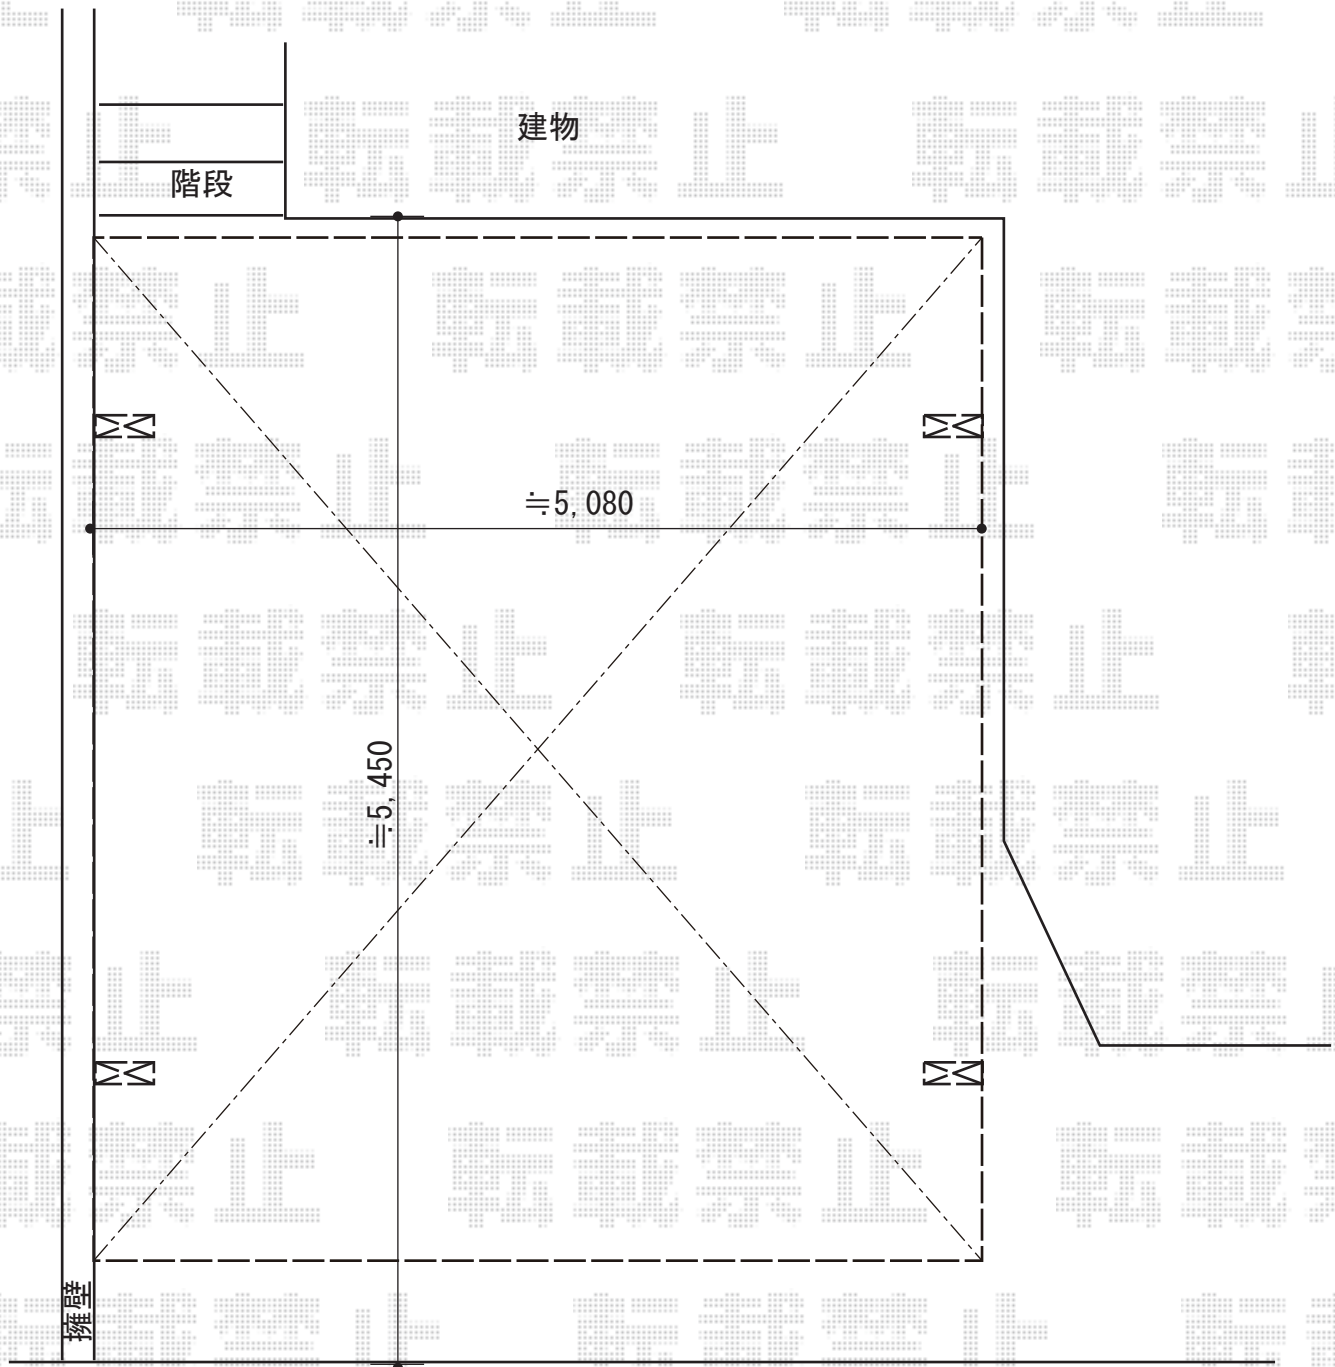

カーポート 施工概略図

YKK AP エフルージュ ツイン 積雪～20cm対応

幅= 5,098mm

奥行= 5,052mm

色： プラチナステン

屋根材： 熱線遮断ポリカーボネート(クリアマット)

柱仕様： ハイルフ柱仕様 (有効高 約2,350mm)

YKK AP エフルージュツイン 水平式物干し テラス柱用 標準 2本入り×1セット

色： プラチナステン

道路

2019-5-611158

担当者

村上(公)