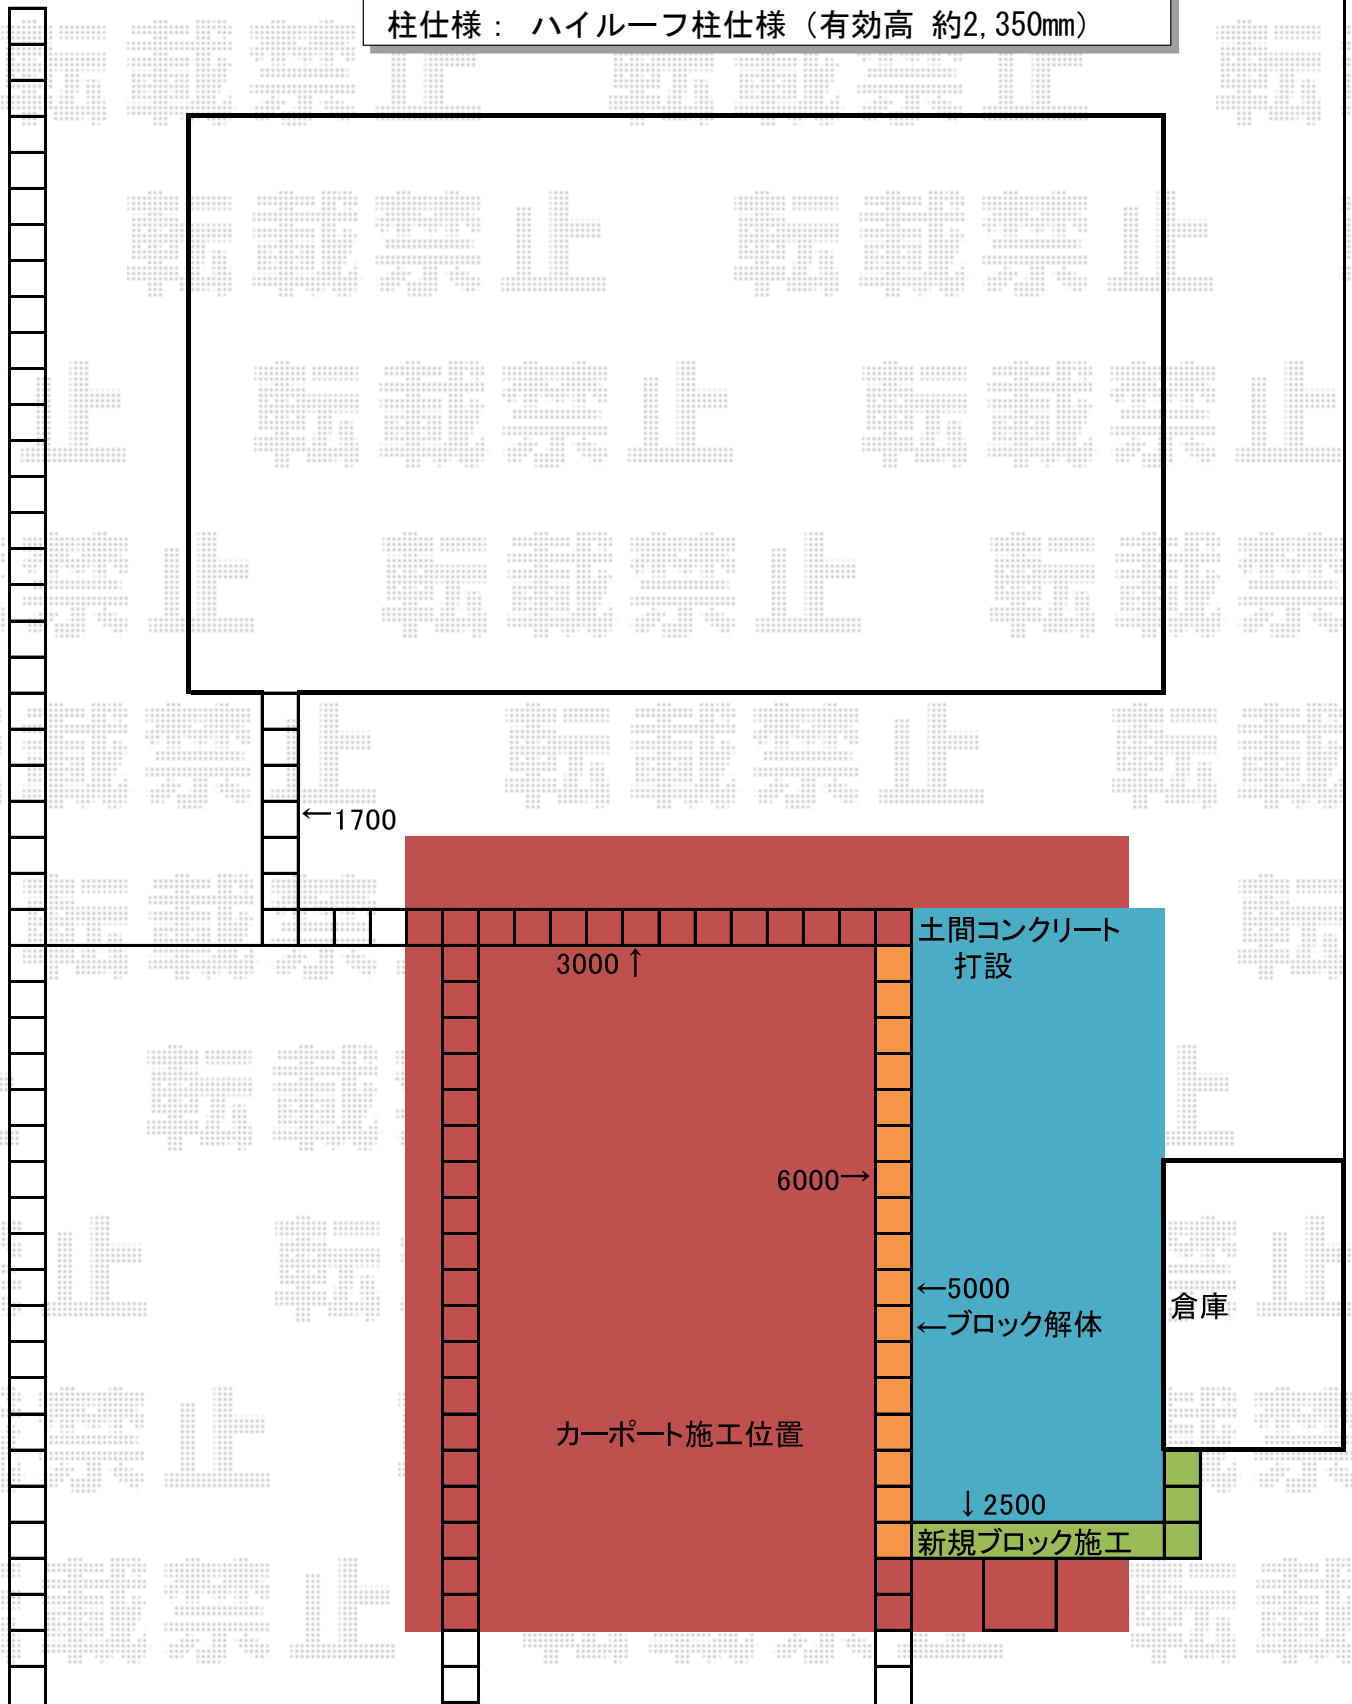

カーポート 施工概略図

YKK AP レイナツインポートグラン 積雪～20cm対応
幅= 5,392mm
奥行= 5,768mm
色： プラチナステン
屋根材： 熱線遮断ポリカーボネート(クリアマット)
柱仕様： ハイルフ柱仕様 (有効高 約2,350mm)

2019-5-611446

担当者

伊野