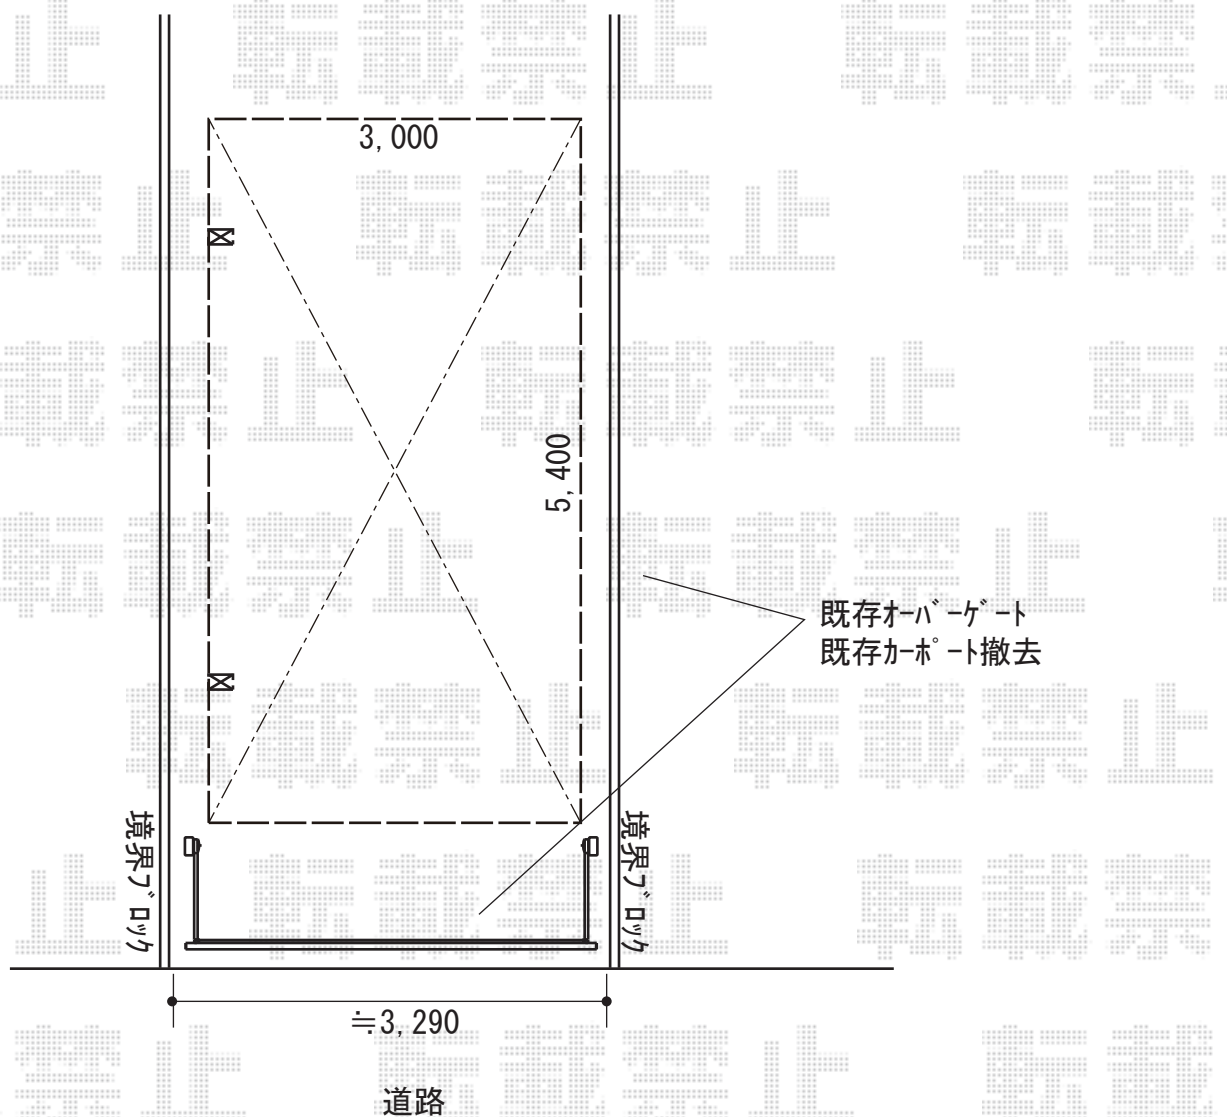

カーポート 施工概略図

YKK AP レイナポートグラン 積雪～20cm対応

幅= 3,000mm

奥行= 5,400mm

色： カームブラック

屋根材： ポリカーボネート（トーマイマット）

柱仕様： 標準柱仕様（有効高 約2,000mm）

YKK AP レイナポートグラン 着脱式サポート柱（標準・ハイルーフ柱兼用）

色： カームブラック

入り数： 2本入り×1セット

YKK AP レイナポートグラン 屋根ふき材補強部品

色： カームブラック*1色のみ

入り数： 8個入り×1セット

2019-5-611467

担当者

村上（公）