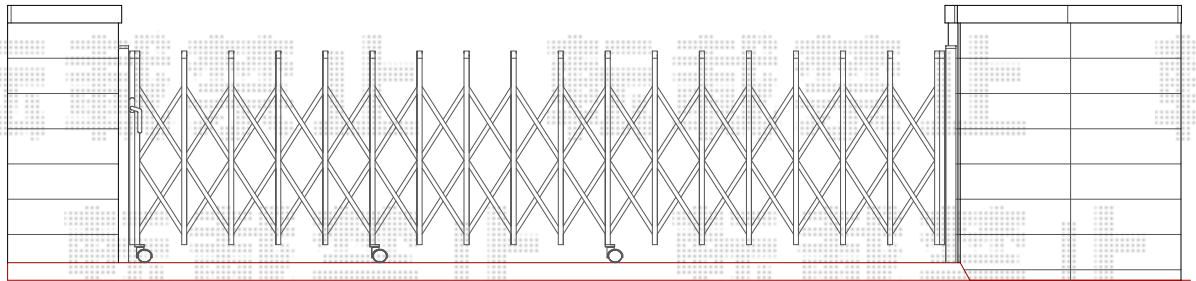

カーゲート施工概略図

Value Select トリップゲート RB型 ノンレール 片開き 41S

開口幅= 4,035mm

全幅= 4,135mm

たたみ幅= 453mm

高さ= 1,200mm

色： ダークブロンズ

キャスター数： 3箇所

落棒数： 2本

吊元柱： 外観右

2019-5-611550

担当者

山崎