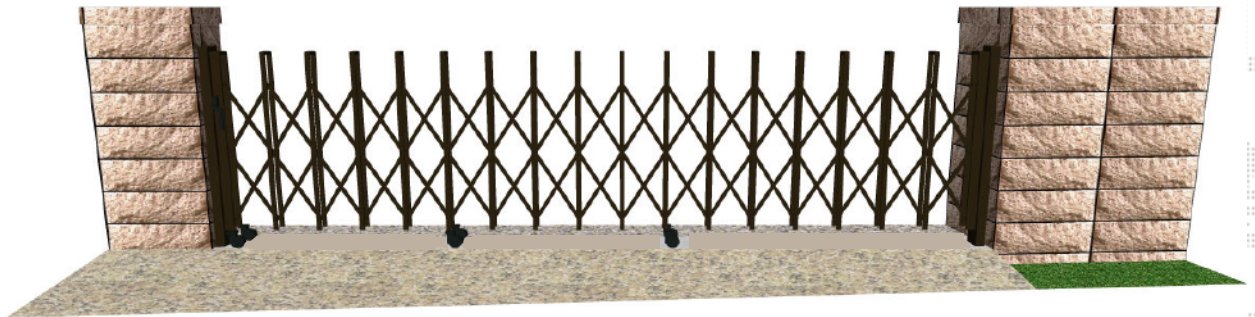

カーゲート施工概略図

Value Select トリップゲート RB型 ノンレール 片開き 41S

開口幅= 4,035mm

全幅= 4,135mm

たたみ幅= 453mm

高さ= 1,200mm

色： ダークブロンズ

キャスター数： 3箇所

落棒数： 2本

吊元柱： 外観右

2019-5-611550

担当者

山崎