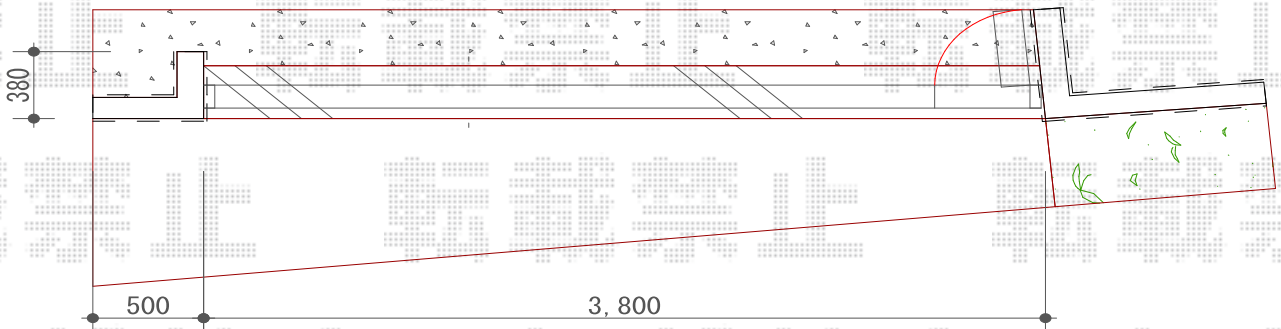

カーゲート施工概略図

Value Select トリップゲート RB型 ノンレール 片開き 41S

開口幅= 4,035mm

全幅= 4,135mm

たたみ幅= 453mm

高さ= 1,200mm

色： ダークブロンズ

キャスター数： 3箇所

落棒数： 2本

吊元柱： 外観右

2019-5-611550

担当者

山崎