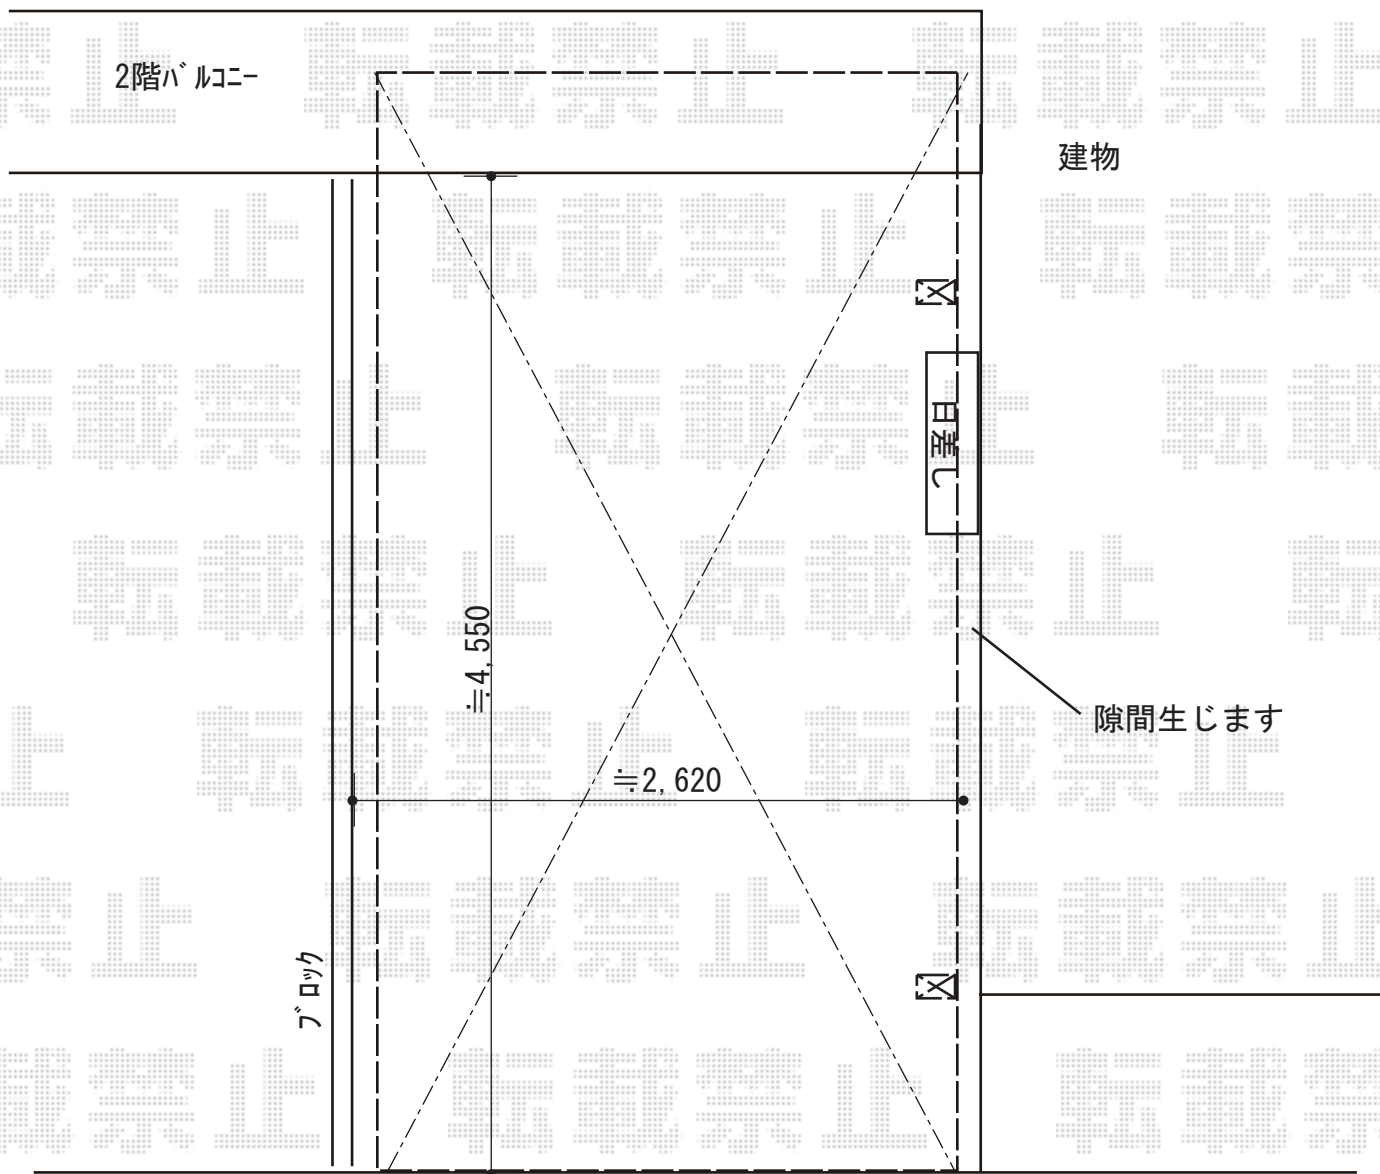

カーポート 施工概略図

YKK AP レイナポートREグラン 前下がり 積雪~20cm対応
幅= 2,719mm
奥行= 5,052mm
色： プラチナステン
屋根材： ポリカーボネート(トーメイマット)
柱仕様： ハイルフ柱仕様 (有効高 約2,300mm)

YKK AP レイナポートREグラン 着脱式サポート柱 標準・ハイルフ兼用 2本入り×1セット
色： プラチナステン

2019-5-611577