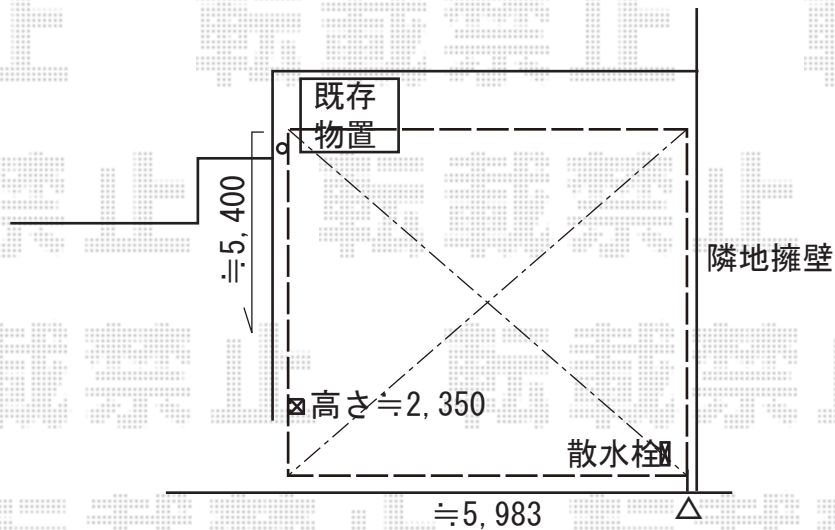

カーポート 施工概略図

YKK AP レイナツインポートグラン 積雪~20cm対応
幅= 5,983mm
奥行= 5,400mm
色: カームブラック
屋根材: 熱線遮断ポリカーボネート(クリアマット)
柱仕様: ハイルフ柱仕様(有効高 約2,350mm)

2019-5-611584

担当者

伊野