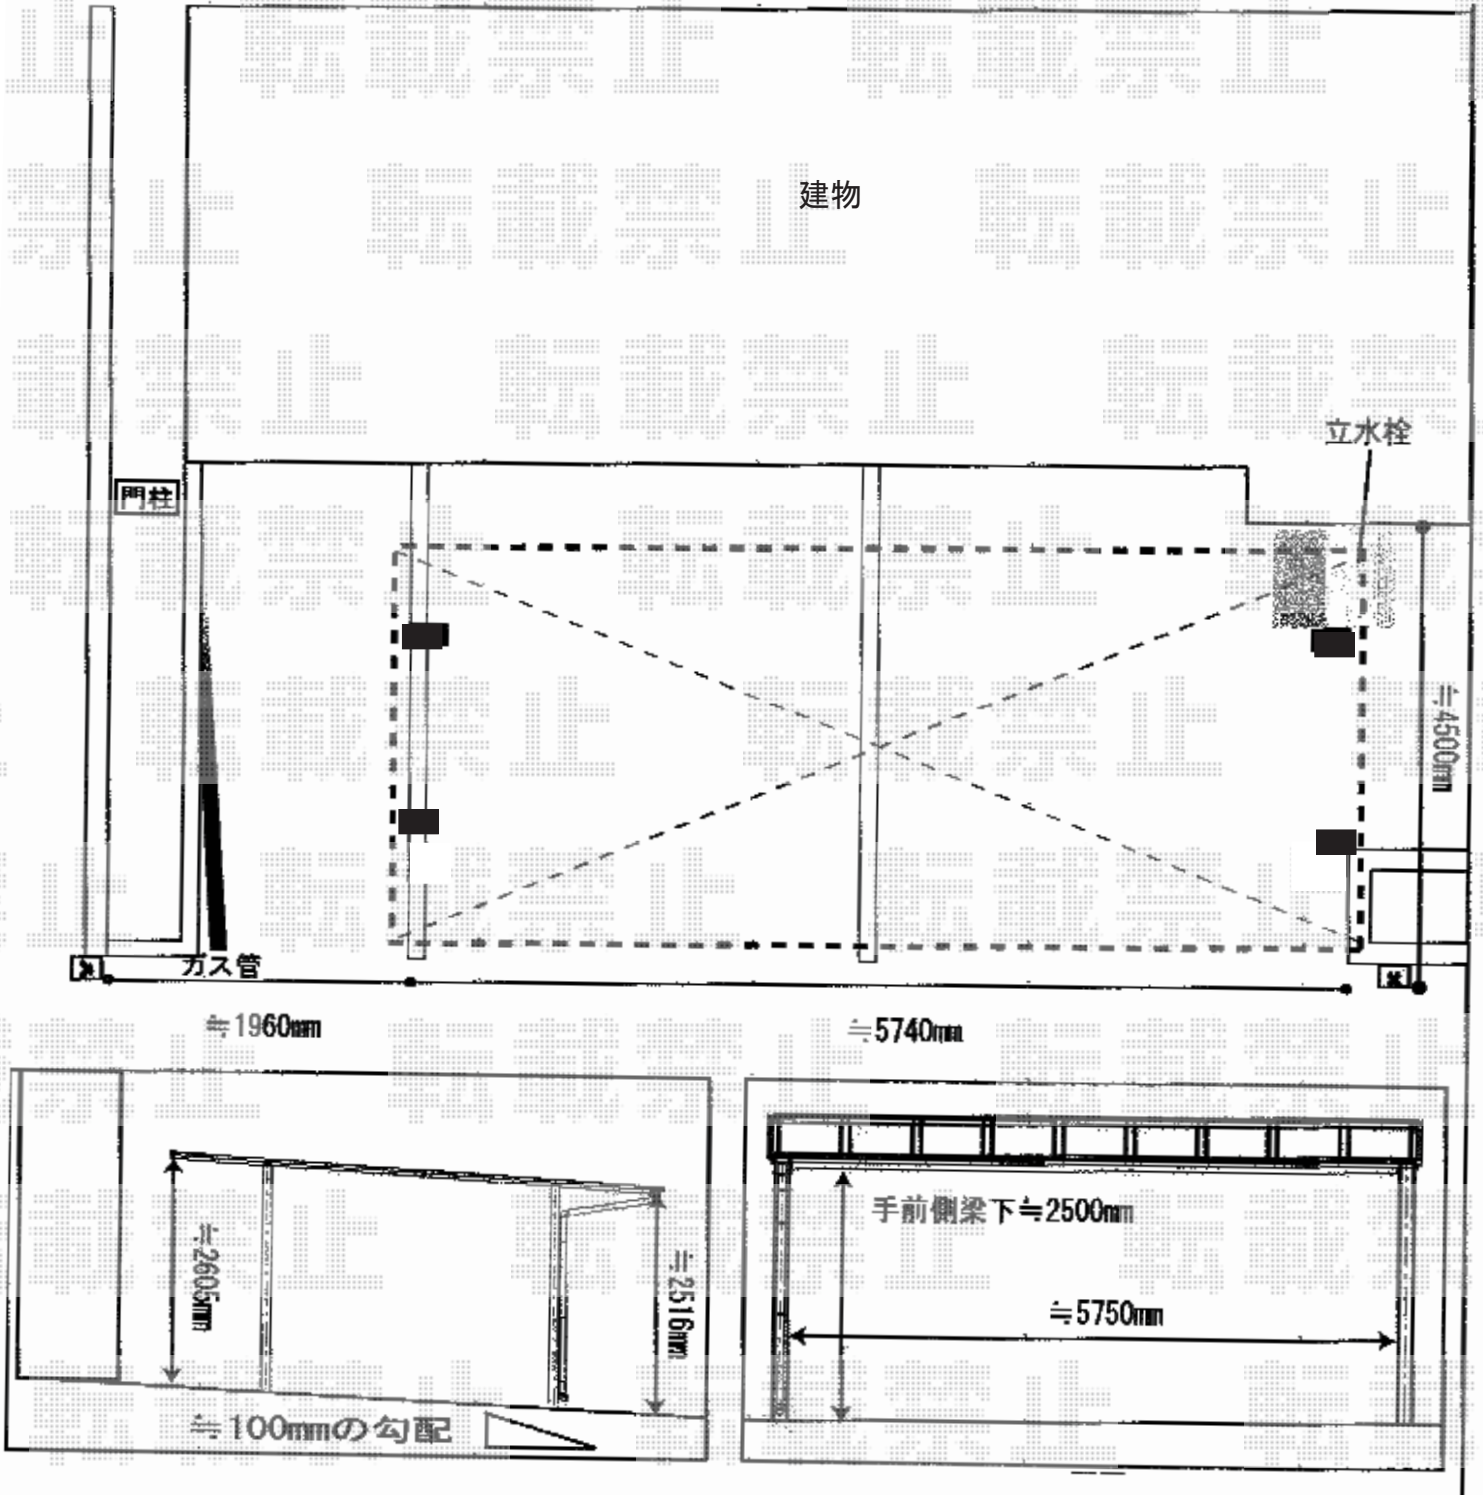

カーポート 施工概略図

LIXIL(トステム) テリオスポートIII 積雪50cm対応
2台用 角柱4本柱 木調マテリアルカラー
幅= 6,084mm
奥行= 5,453mm
色： 四方枠/クリエダーク その他/シャイングレー
屋根材： スチール折板（ペフ無/t0.6mm）10枚*別途算出
柱仕様： ロング柱25仕様（有効高 約2,500mm）
横材： 無し
オプション： 枠化粧材(55・60) 用*クリエダーク