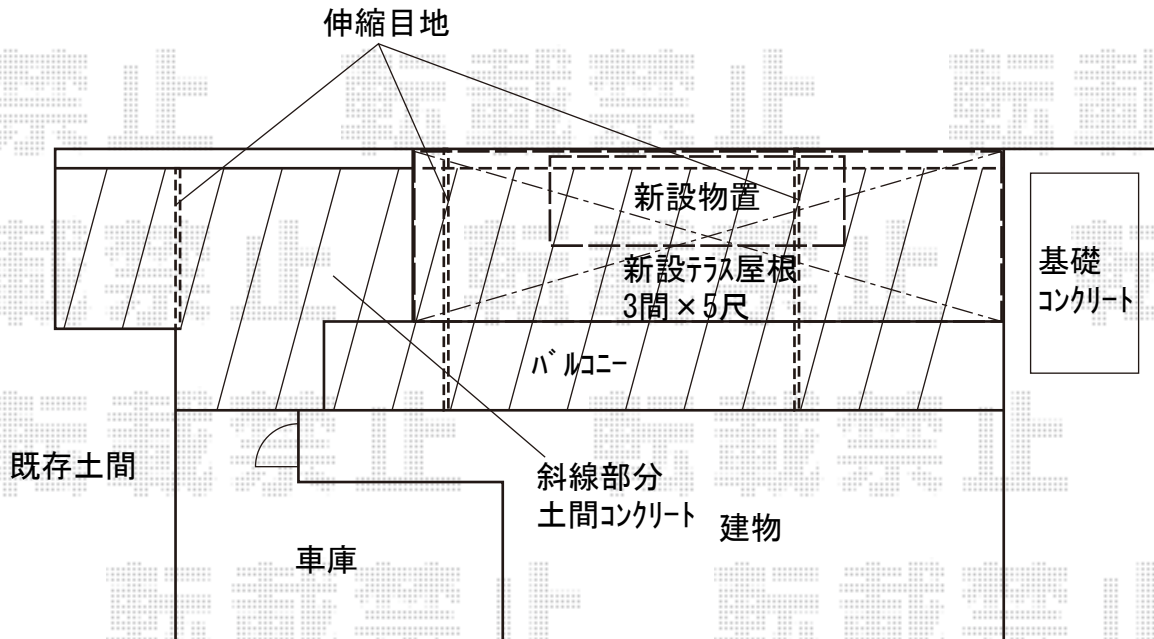

テラス屋根/物置 施工概略図

YKK AP ソラリア F型 テラスタイプ 単体 積雪～20cm対応  
 間口= 関東間3.0間通し (柱芯々5,305mm 屋根幅5,490mm)  
 出幅= 5尺 (1,470mm)  
 色: カームブラック  
 屋根材: ポリカーボネート (色: スモークブラウン)  
 柱仕様: 柱標準タイプ (柱2本) \*ロング柱  
 施工方法: 下止め仕様

イナバ物置 ネクスタ 一般型 3050×1370×2020  
 間口= 3,050mm  
 奥行= 1,370mm  
 高さ= 2,020mm  
 色: メープルブラウン  
 屋根タイプ: 標準型  
 耐荷重タイプ: 一般型  
 棚タイプ: 標準棚タイプ  
 数量: 1台