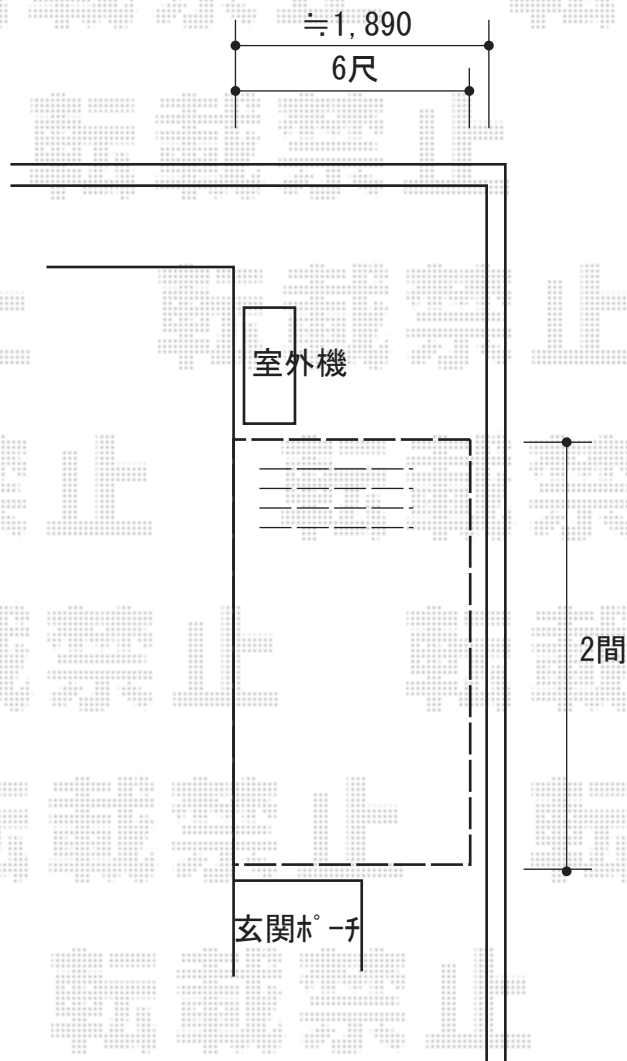

ウッドデッキ 施工概略図

YKK AP リウッドデッキ 200

間口= 2.0間 (3,651mm)

出幅= 6尺 (1,820mm)

【未定】色： 【未定】

床板： 縦貼り

幕板： 標準幕板

【未定】束柱： Sタイプ(550mm) (色： 【未定】)

2019-5-611795

担当者

細川