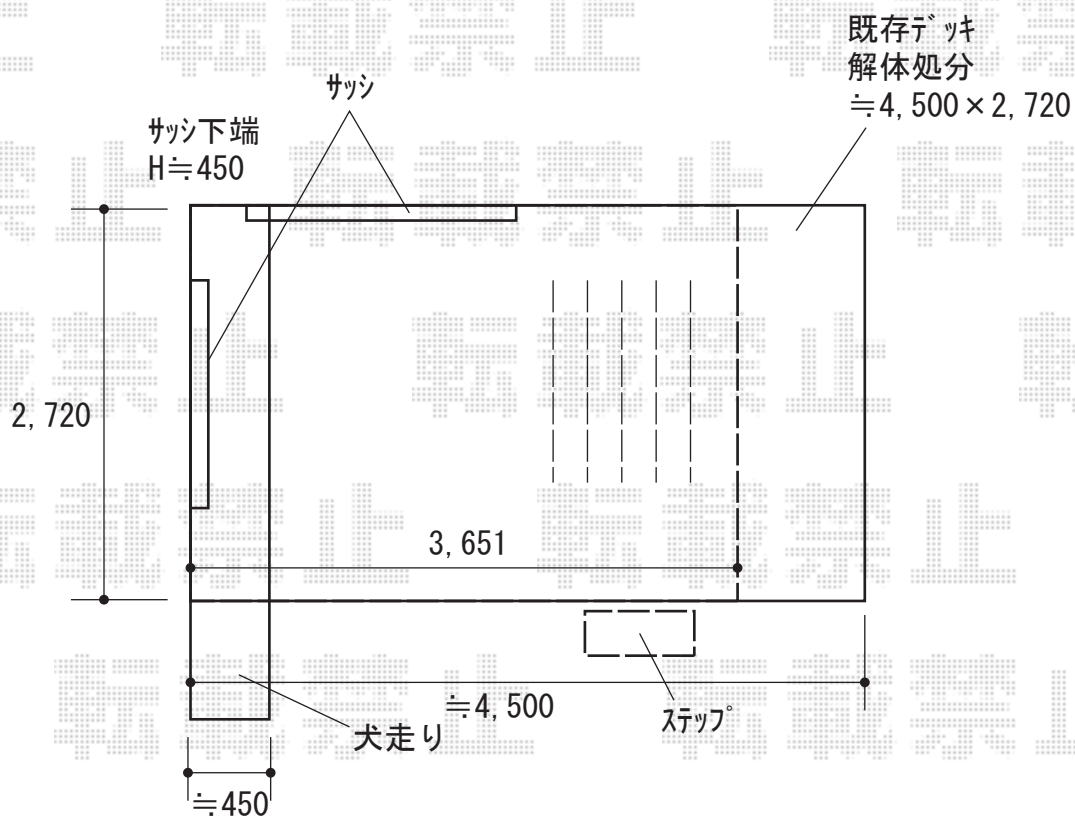

ウッドデッキ 施工概略図

YKK AP リウッドデッキ 200
間口= 2.0間(3,651mm)
出幅= 9尺(2,720mm)
色： レッドブラウン
床板： 縦貼り
幕板： 標準幕板
束柱： Tタイプ(400~550mm) (色： カームブラック)

YKK AP 独立式リウッドステップ2型×1セット
色： レッドブラウン/束柱： カームブラック

2019-5-611909

担当者

細川