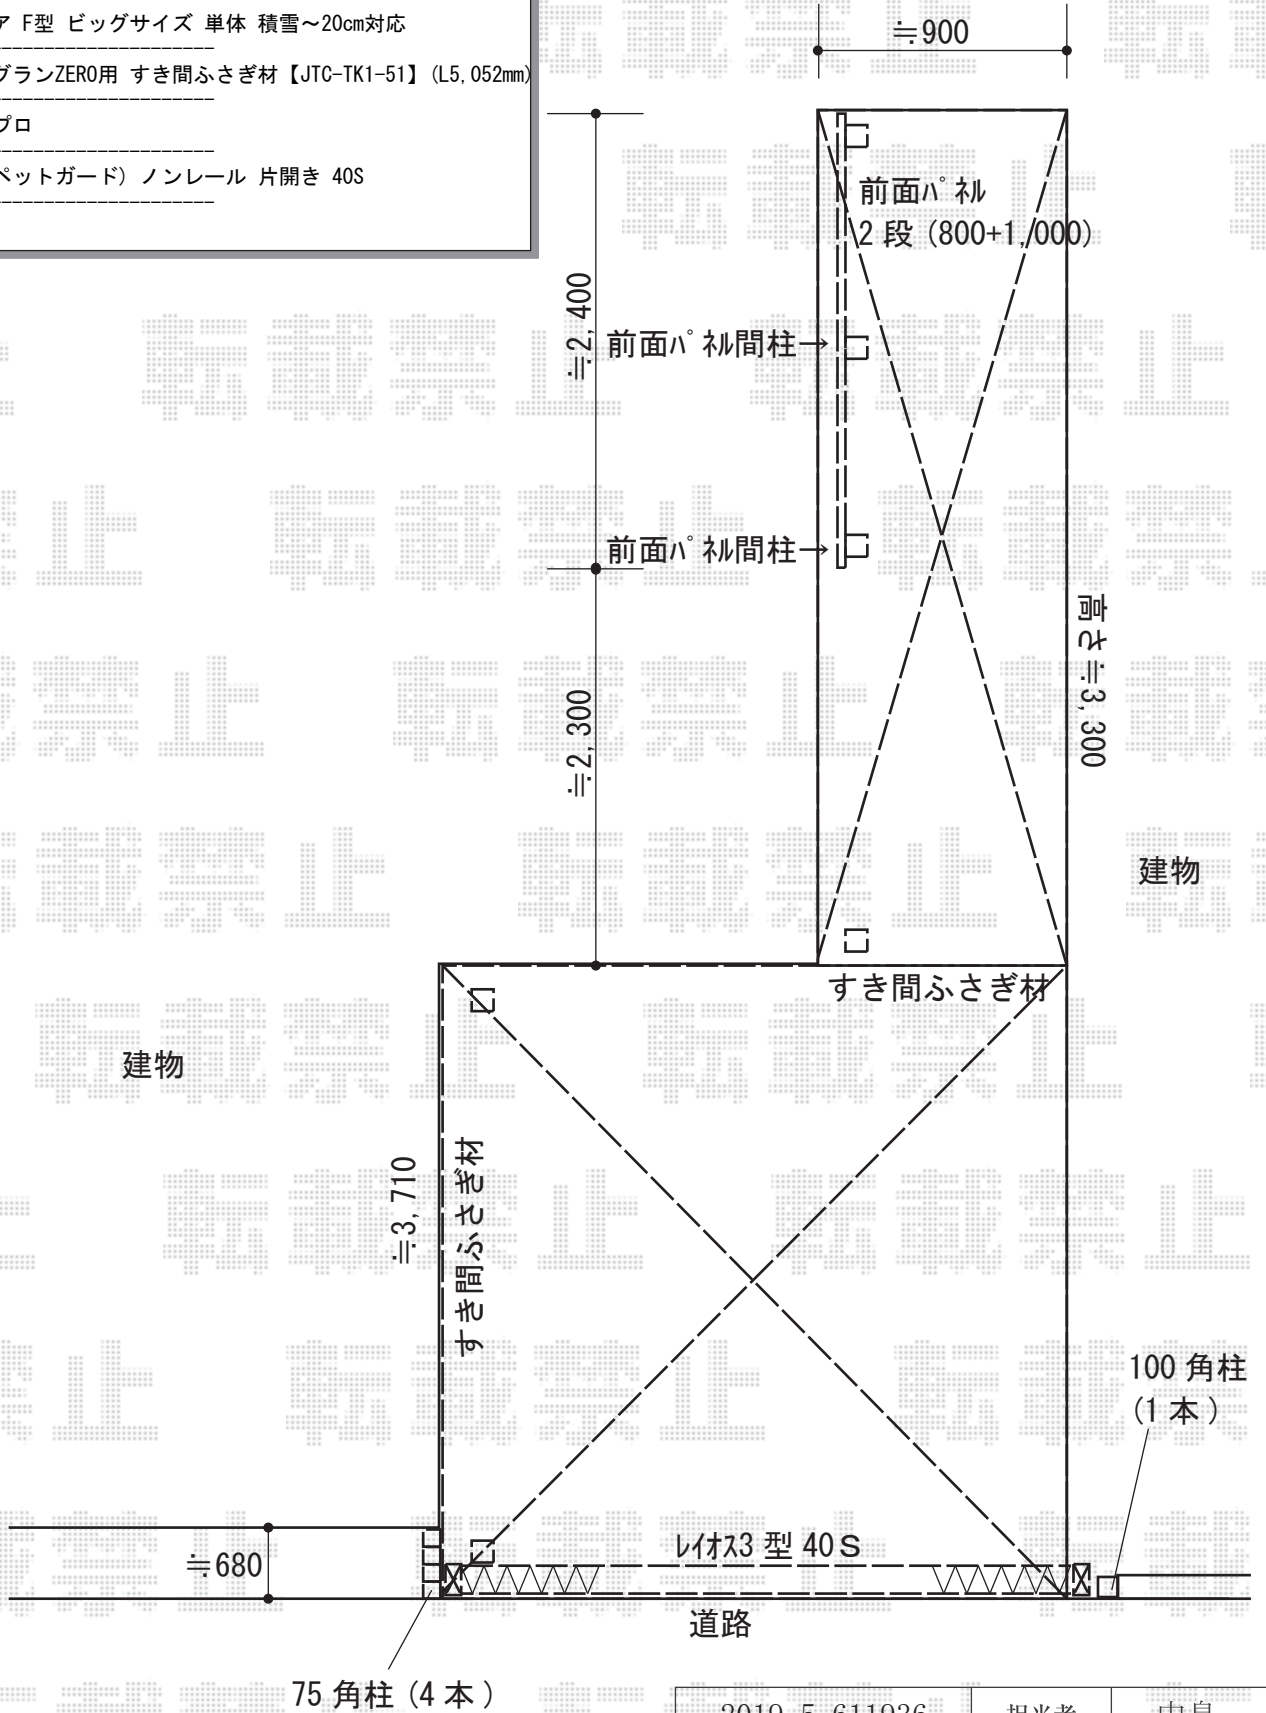

エクステリア 施工概略図

- YKK AP <01>ソラリア F型 テラスタイプ 単体 積雪~20cm対応
- YKK AP <01>ソラリア用 前面パネル 柱奥行移動タイプ(テラス屋根用)
- YKK AP <01>ソラリア 前面パネル用追加部材(本体色: ピュアシルバー)
- YKK AP <02>ソラリア F型 ビッグサイズ 単体 積雪~20cm対応
- YKK AP エフルージュグランZERO用 すき間ふさぎ材【JTC-TK1-51】(L5, 052mm)
- 三協アルミ アルファプロ
- YKK AP レイオス3型(ベツガード) ノンレール 片開き 40S
- YKK AP 汎用形材