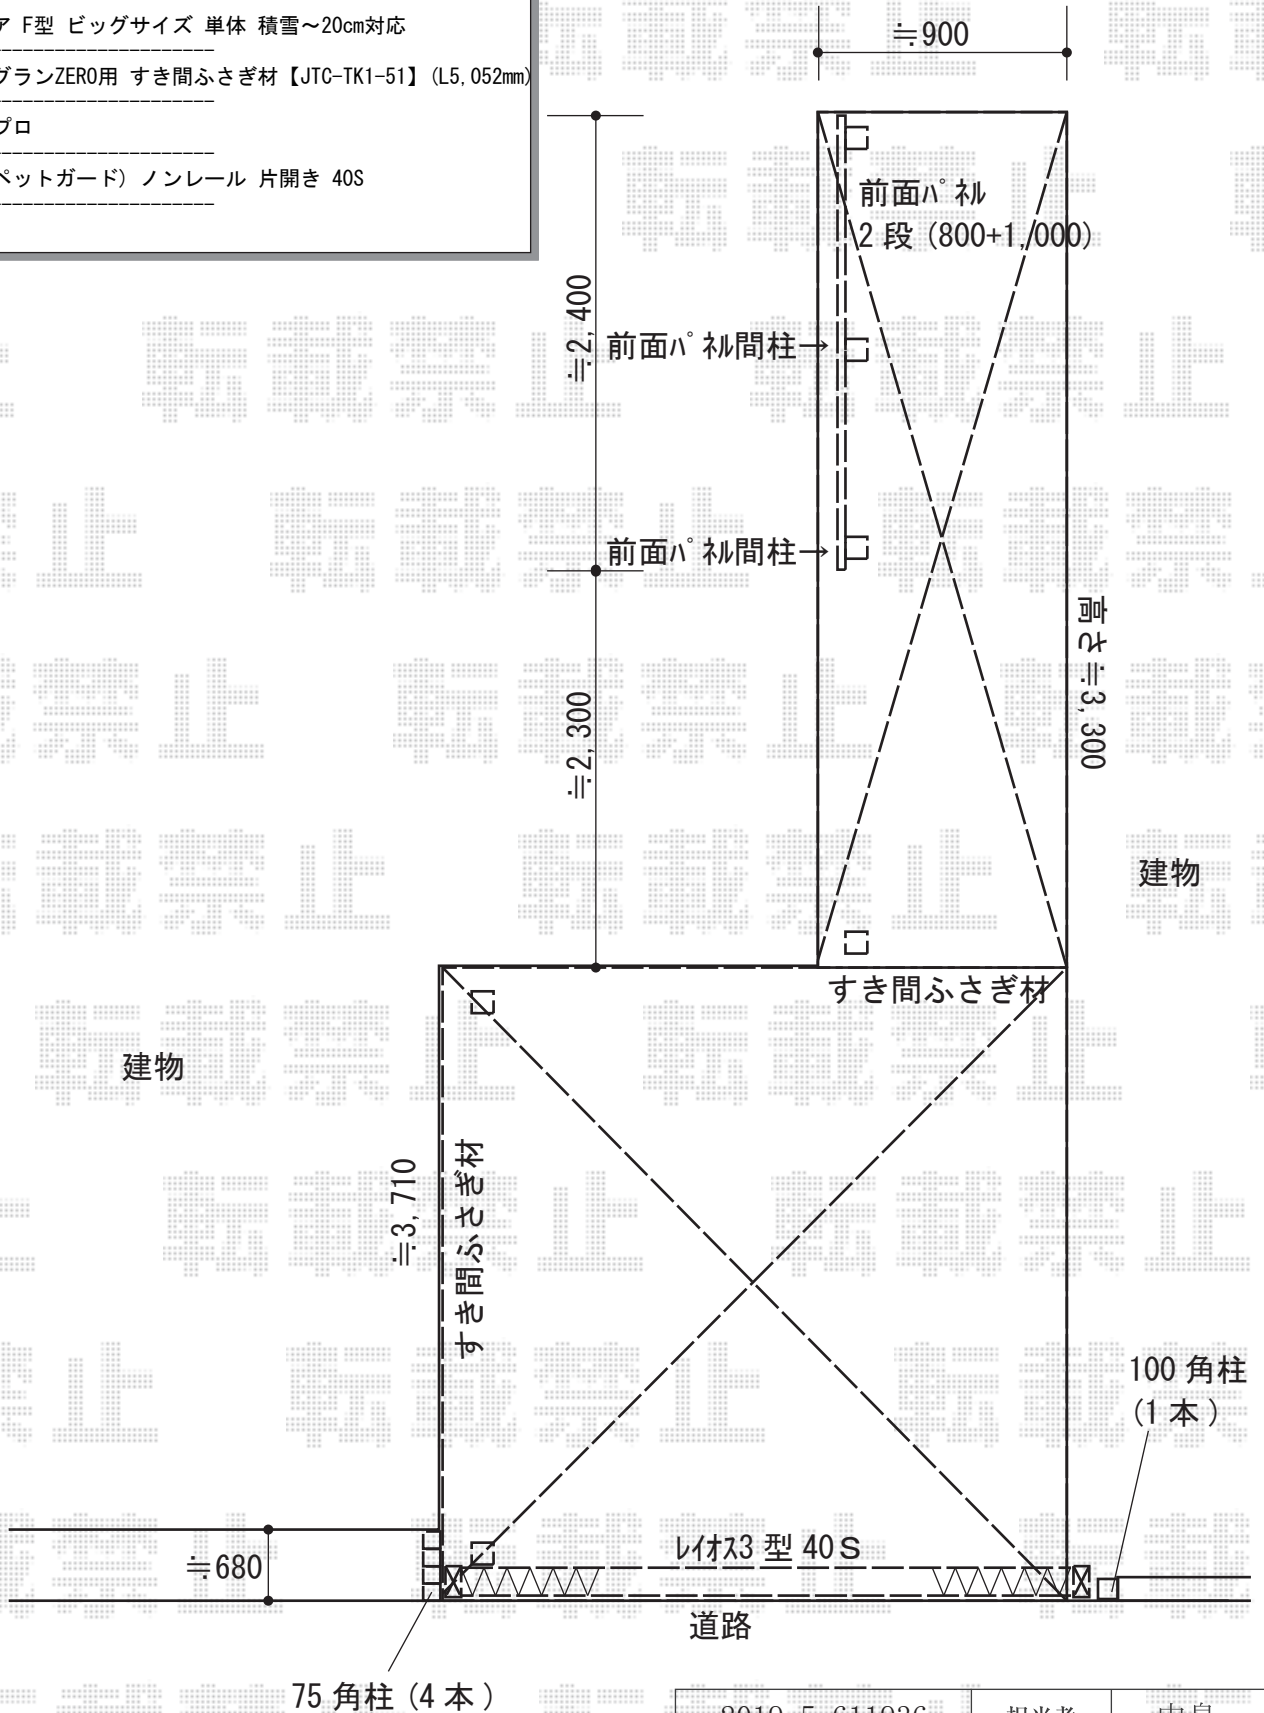

エクステリア 施工概略図

- YKK AP <01>ソラリア F型 テラスタイプ 単体 積雪~20cm対応
- YKK AP <01>ソラリア用 前面パネル 柱奥行移動タイプ(テラス屋根用)
- YKK AP <01>ソラリア 前面パネル用追加部材(本体色:ピュアシルバー)
- YKK AP <02>ソラリア F型 ビッグサイズ 単体 積雪~20cm対応
- YKK AP エフルージュグランZERO用 すき間ふさぎ材【JTC-TK1-51】(L5, 052mm)
- 三協アルミ アルファプロ
- YKK AP レイオス3型(ベツガード) ノンレール 片開き 40S
- YKK AP 汎用形材