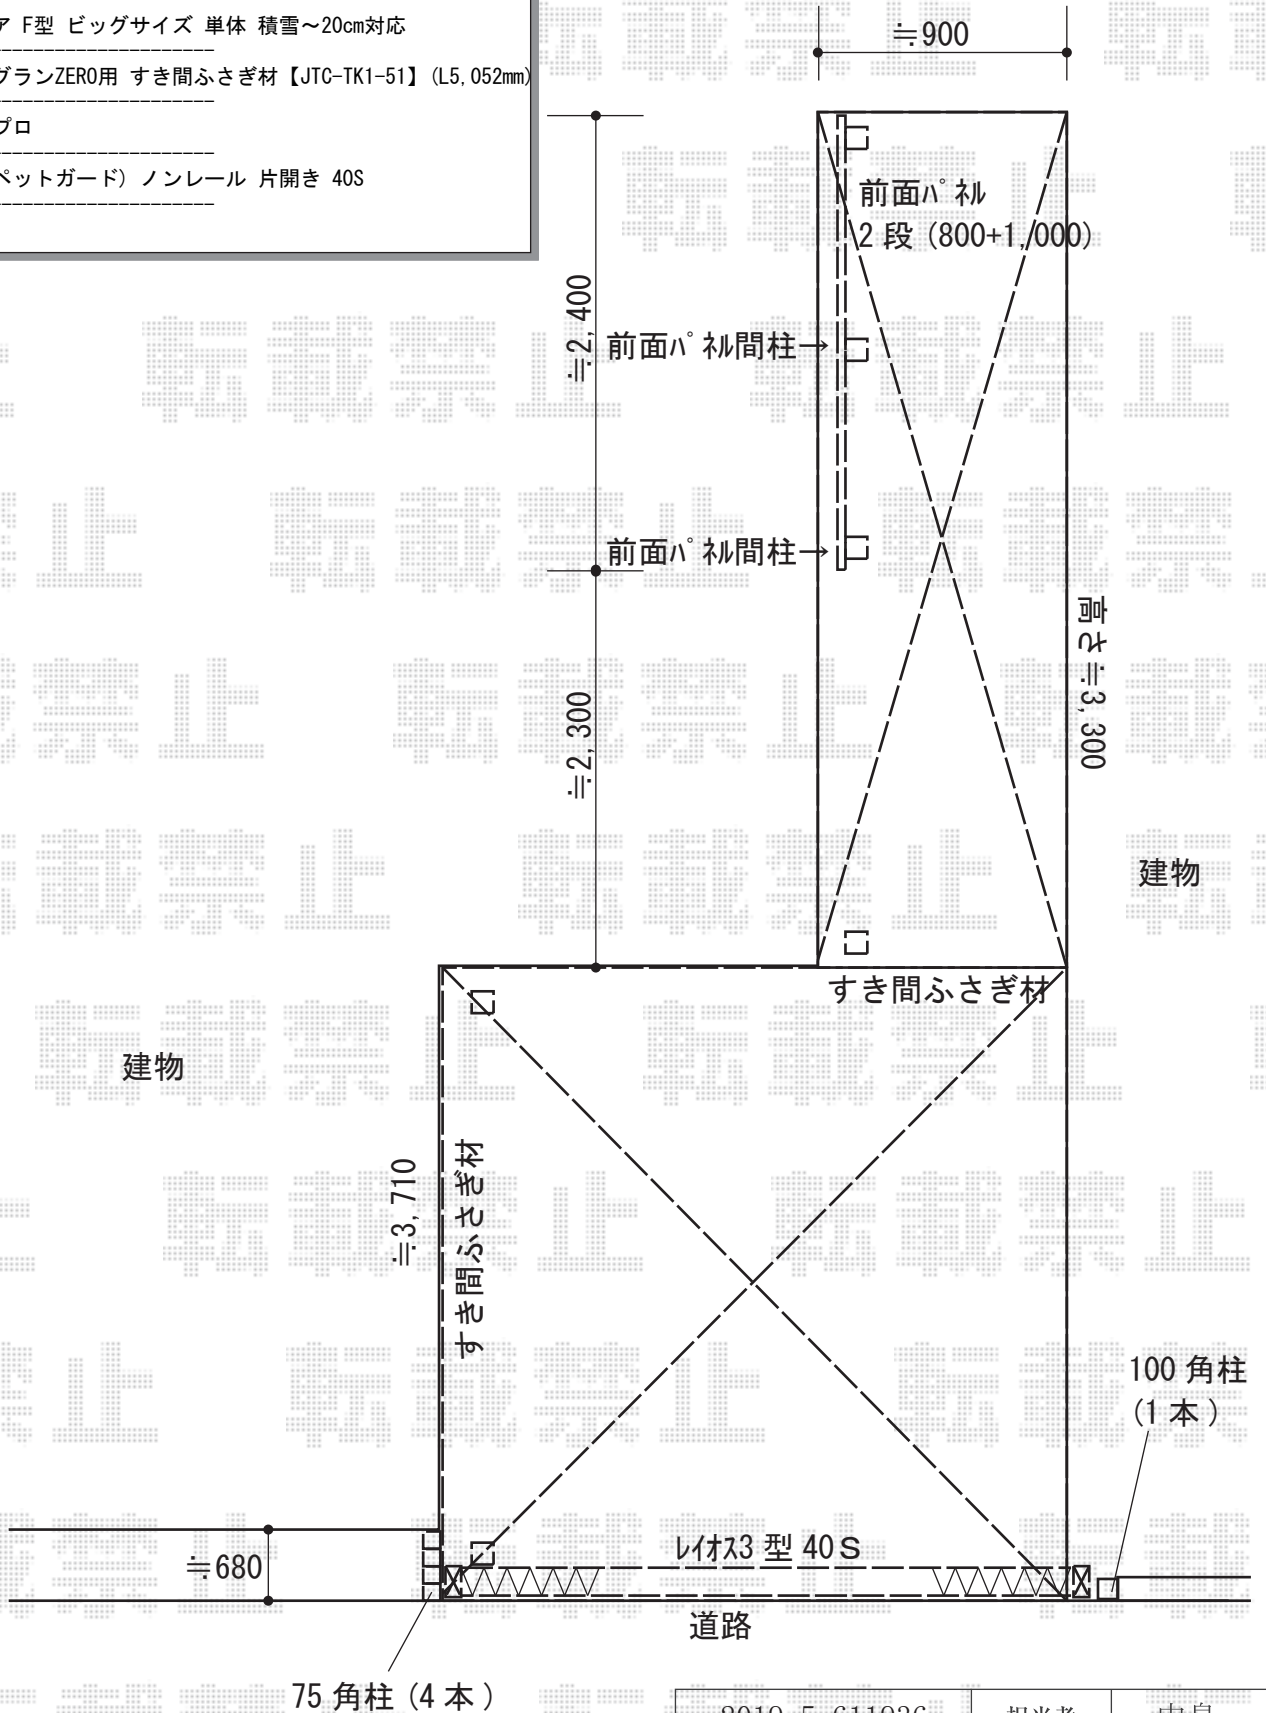

エクステリア 施工概略図

- YKK AP <01>ソラリア F型 テラスタイプ 単体 積雪~20cm対応
- YKK AP <01>ソラリア用 前面パネル 柱奥行移動タイプ(テラス屋根用)
- YKK AP <01>ソラリア 前面パネル用追加部材(本体色:ピュアシルバー)
- YKK AP <02>ソラリア F型 ビッグサイズ 単体 積雪~20cm対応
- YKK AP エフルージュグランZERO用 すき間ふさぎ材【JTC-TK1-51】(L5, 052mm)
- 三協アルミ アルファプロ
- YKK AP レイオス3型(ベツガード) ノンレール 片開き 40S
- YKK AP 汎用形材