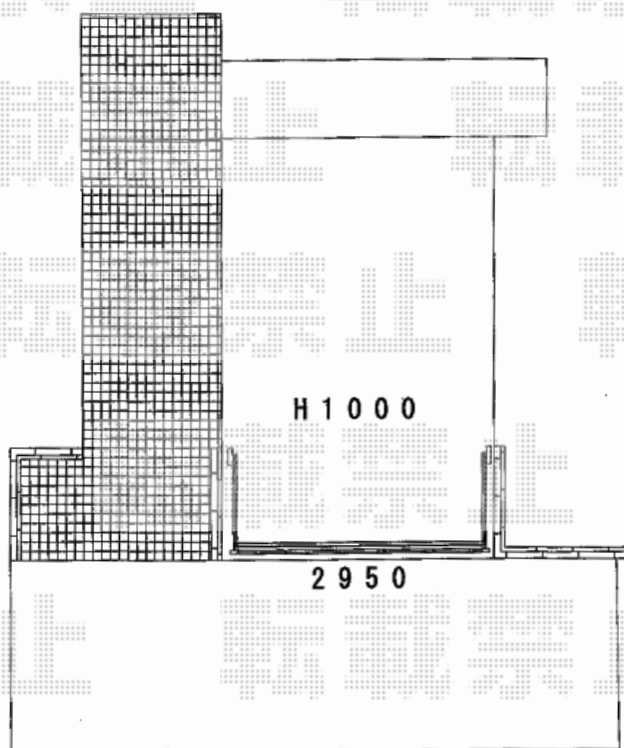

カーゲート 施工概略図

LIXIL (TOEX) オーバードアS1型 電動式

本体 (W×H) = (2,650mm × 1,000mm)

色： シャイングレー

【未定】柱仕様： 【仮】ハイルーフ柱仕様 (有効通過高2,150mm)

駆動： 1モーター外観左側駆動/AC100V結線用柱仕様

リモコン： 標準1個入り

オプション： ロング接地ストッパー×1