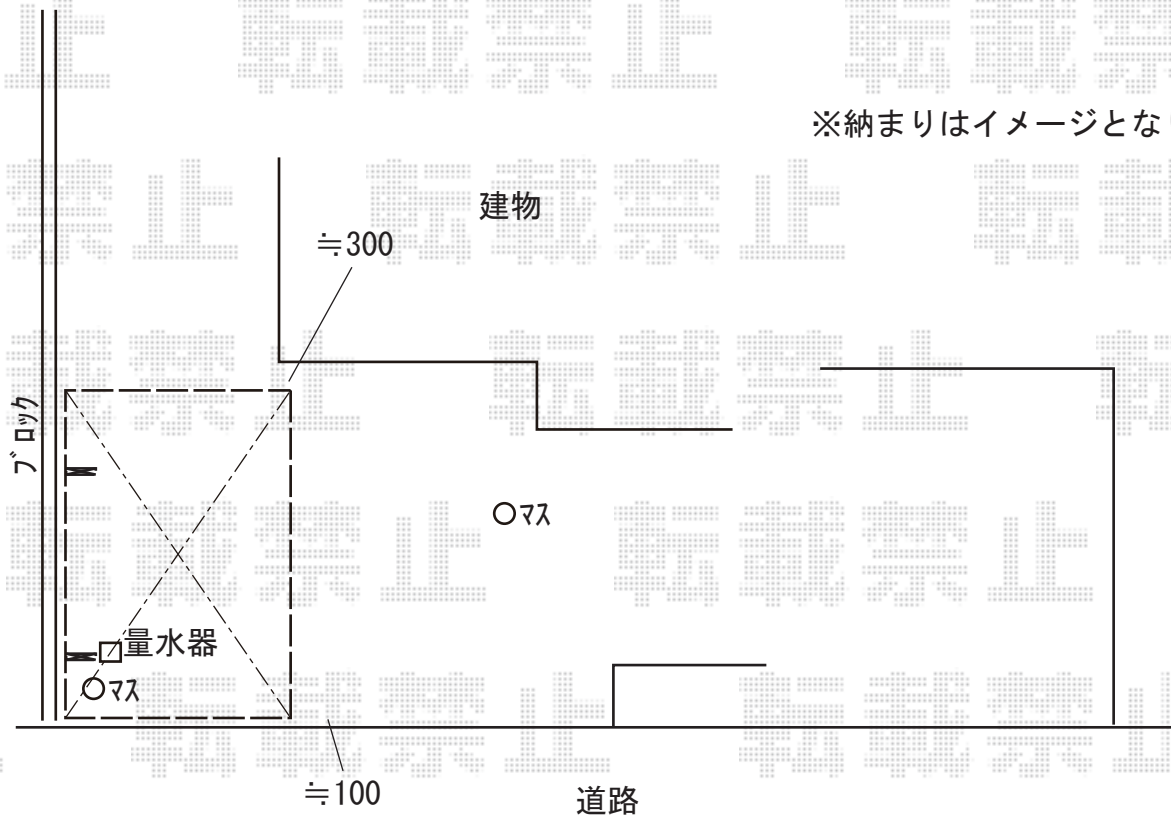

# カーポート 施工概略図

YKK AP レイナポートグラン 積雪～20cm対応  
幅= 3,000mm  
奥行= 5,052mm  
色： プラチナステン  
屋根材： 熱線遮断ポリカーボネート(クリアマット)  
柱仕様： ハイルフ柱仕様 (有効高 約2,350mm)

YKK AP レイナポートグラン 水平式物干し (カーポート柱用) 2本入り 標準×1セット  
色： プラチナステン

※納まりはイメージとなります