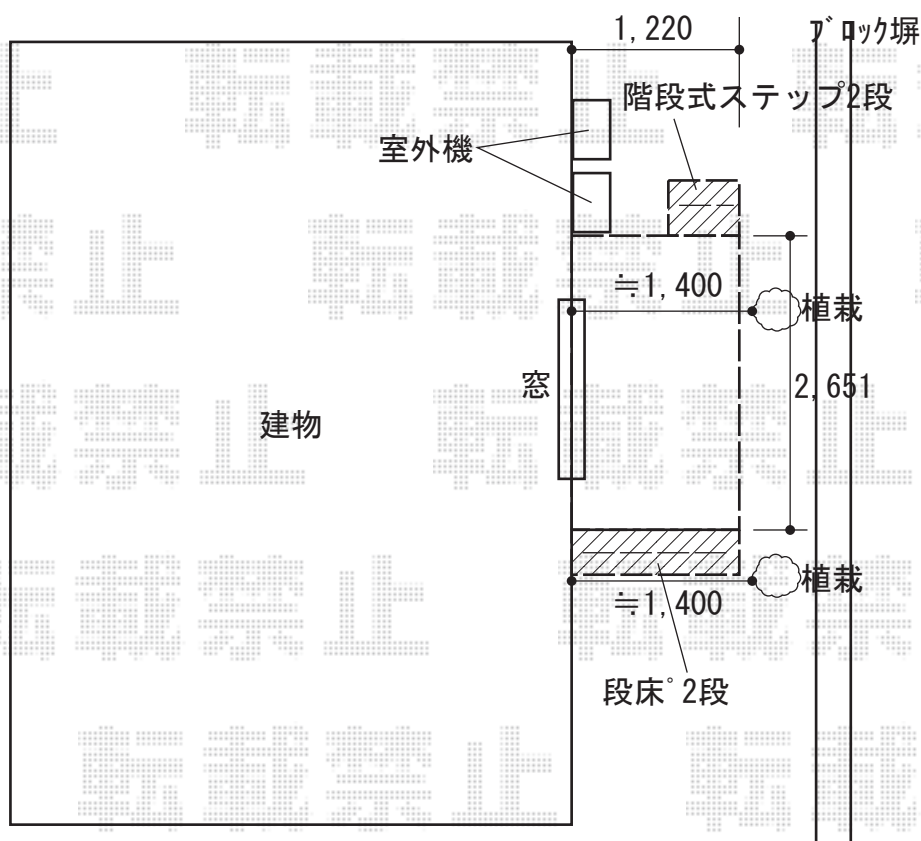

ウッドデッキ 施工概略図

YKK AP リウッドデッキ 200
 間口= 1.5間(2,651mm)
 出幅= 4尺(1,220mm)
 色: ホワイトブラウン
 床板: 縦貼り
 幕板: 標準幕板
 束柱: Hタイプ(550~700mm) (色: カームブラック)

YKK AP ステップHタイプ (2段) ×1セット
 色: ホワイトブラウン

YKK AP リウッドデッキ 段床セット 片側面タイプ (1段)
 出幅= 4尺
 色: ホワイトブラウン/束柱: カームブラック