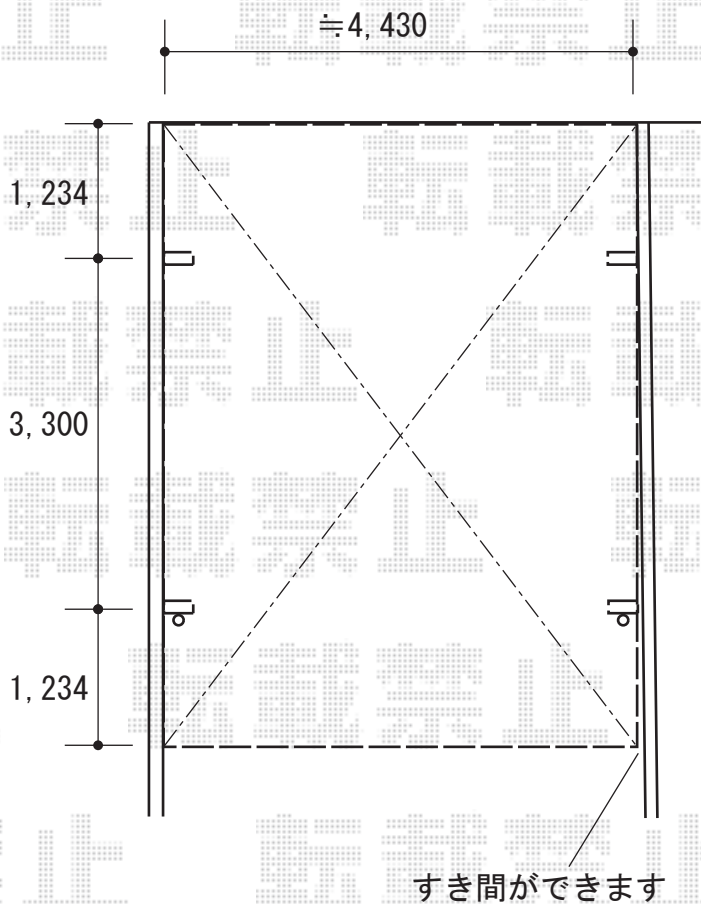

カーポート 施工概略図

YKK AP レイナツインポートグラン 積雪~20cm対応
幅= 4,801mm
奥行= 5,768mm
色 : プラチナステン
屋根材 : 熱線遮断ポリカーボネート(色 : 【未定】)
柱仕様 : ハイルフ柱仕様 (有効高 約2,350mm)

2019-5-612165

担当者

安田