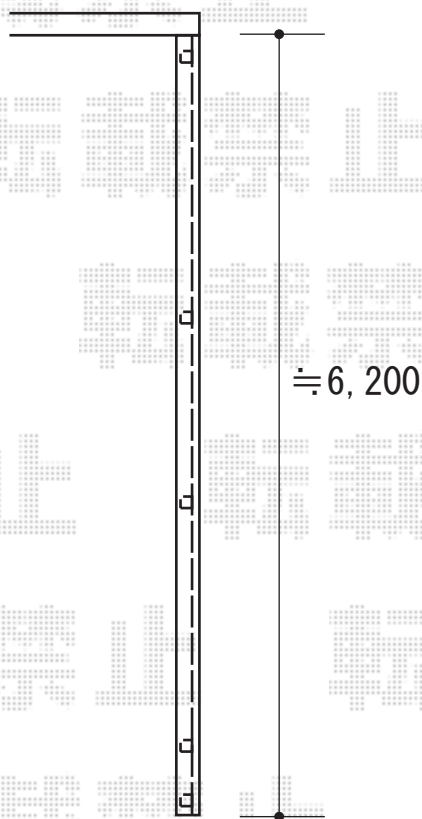

フェンス 施工概略図

YKK AP ルシ阿斯フェンスF03型 たて半目隠し 木目カラー 自由柱施工
本体1枚 (W×H) = T80(1,975×720mm) × 4枚
自由柱： T80 × 5本
端部カバー： T80用 × 1セット
エンドキャップ： × 1セット
色： パネル/ハニーチェリー 柵・柱・裏面/プラチナステン

2019-5-612165

担当者

安田