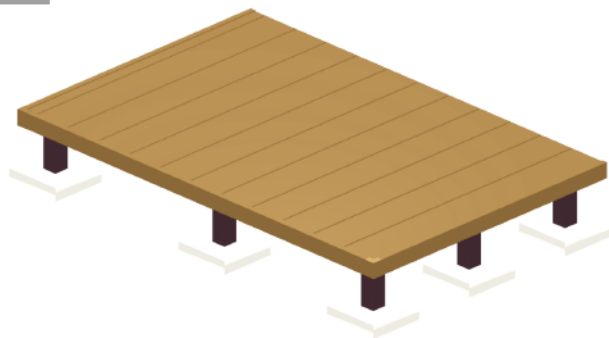

ウッドデッキ工事 施工概略図

YKK AP リウッドデッキ 200
間口= 約2,320mm
出幅= 5尺(1,520mm)
色： ナチュラルブラウン
床板： 縦貼り
幕板： 標準幕板
束柱： Tタイプ(400~550mm) (色：カームブラック)

2019-5-612191

担当者

細川