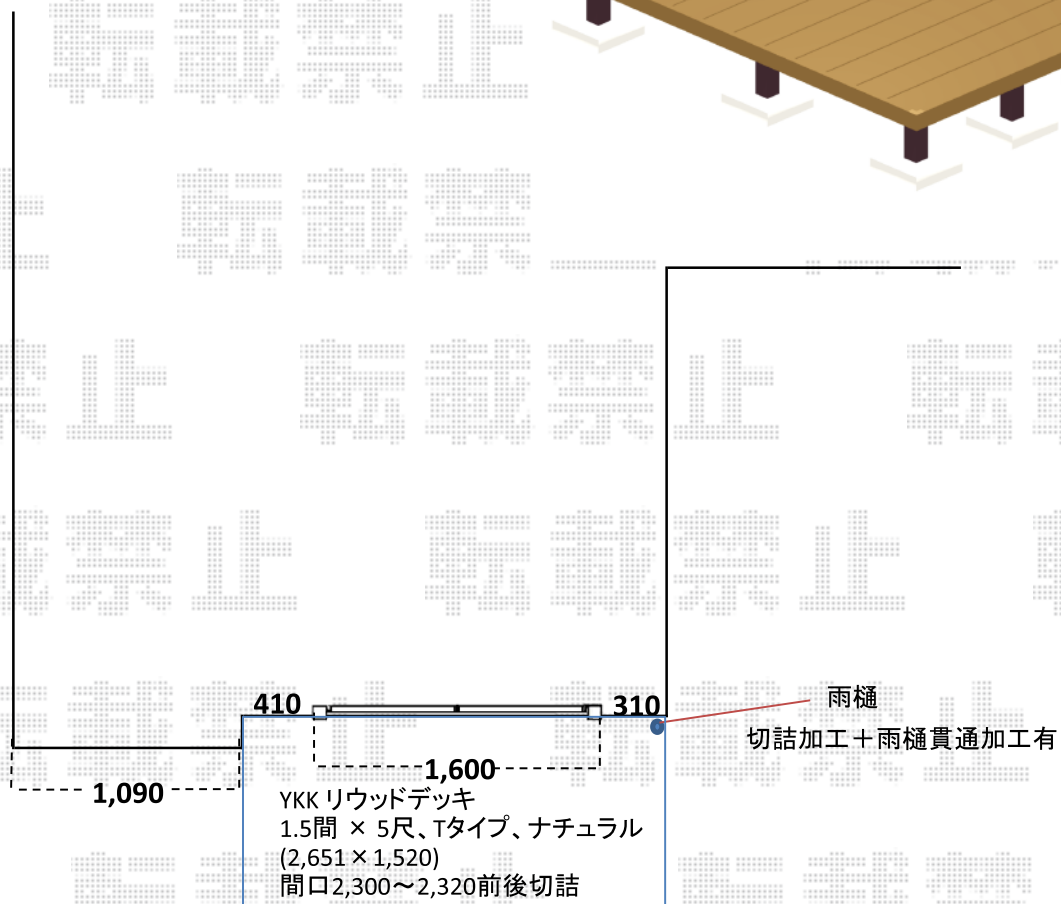

ウッドデッキ工事 施工概略図

YKK AP リウッドデッキ 200
間口= 約2,320mm
出幅= 5尺(1,520mm)
色： ナチュラルブラウン
床板： 縦貼り
幕板： 標準幕板
束柱： Tタイプ(400~550mm) (色：カームブラック)

2019-5-612191

担当者

細川