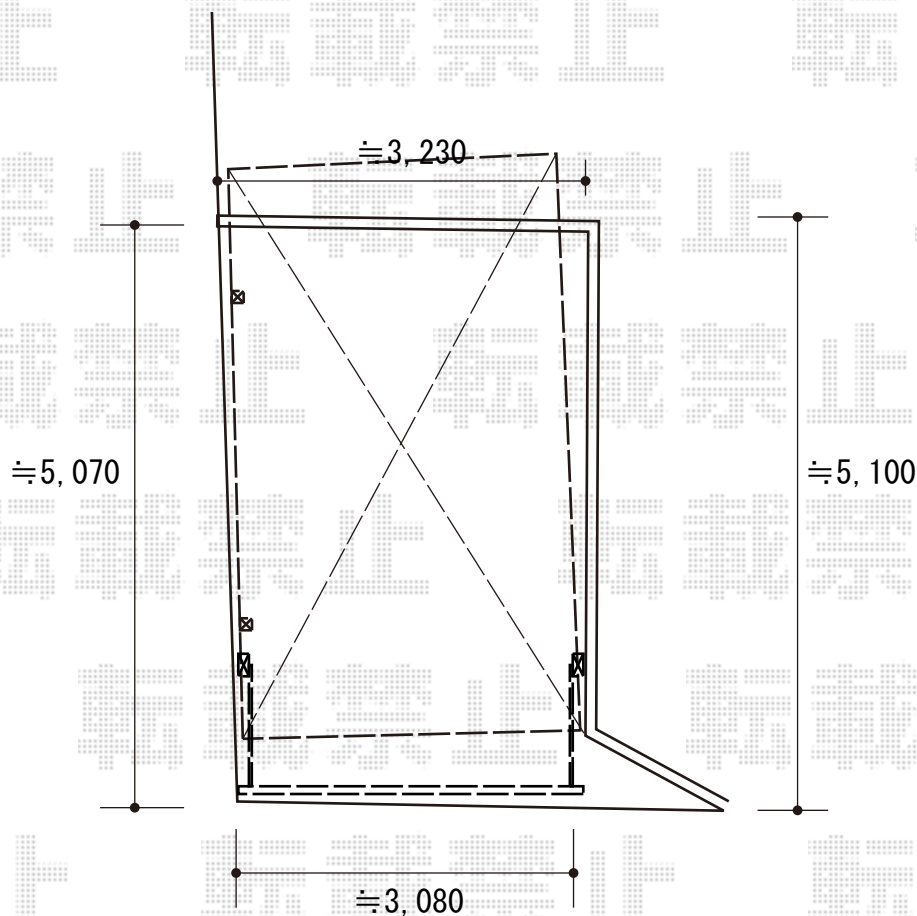

カーポート+カーゲート 施工概略図

LIXIL ネスカF (フラットスタイル) 積雪~20cm対応
幅= 2,992mm
奥行= 5,028mm
色: 【未定】
屋根材: 【仮】ポリカーボネート (色: 【未定】)
柱仕様: ロング柱25仕様 (有効高 約2,500mm)

LIXIL (TOEX) オーバードアS1型 手動式
本体 (W×H) = (2,950mm × 1,000mm)
色: 【未定】
柱仕様: ハイルーフ柱仕様 (有効通過高2,150mm)
駆動: 手動式