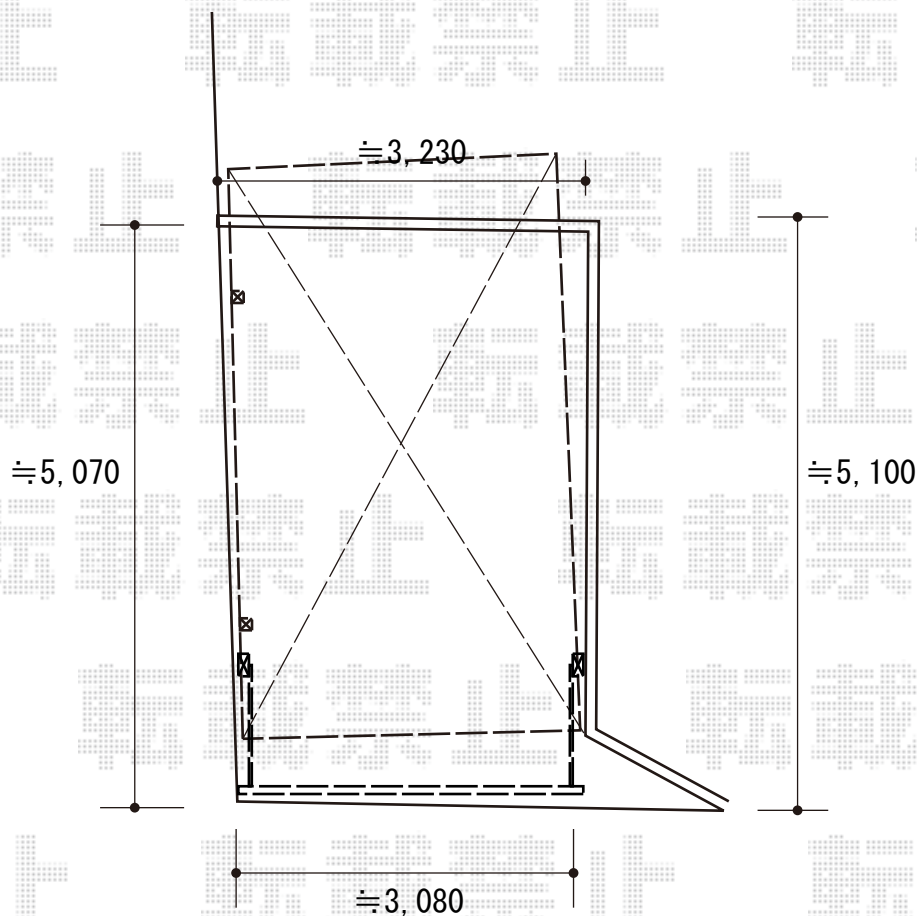

カーポート+カーゲート 施工概略図

LIXIL ネスカF (フラットスタイル) 積雪~20cm対応
幅= 2,992mm
奥行= 5,028mm
色: 【未定】
屋根材: 【仮】ポリカーボネート (色: 【未定】)
柱仕様: ロング柱25仕様 (有効高 約2,500mm)

LIXIL (TOEX) オーバードアS1型 手動式
本体 (W×H) = (2,950mm × 1,000mm)
色: 【未定】
柱仕様: ハイーフ柱仕様 (有効通過高2,150mm)
駆動: 手動式