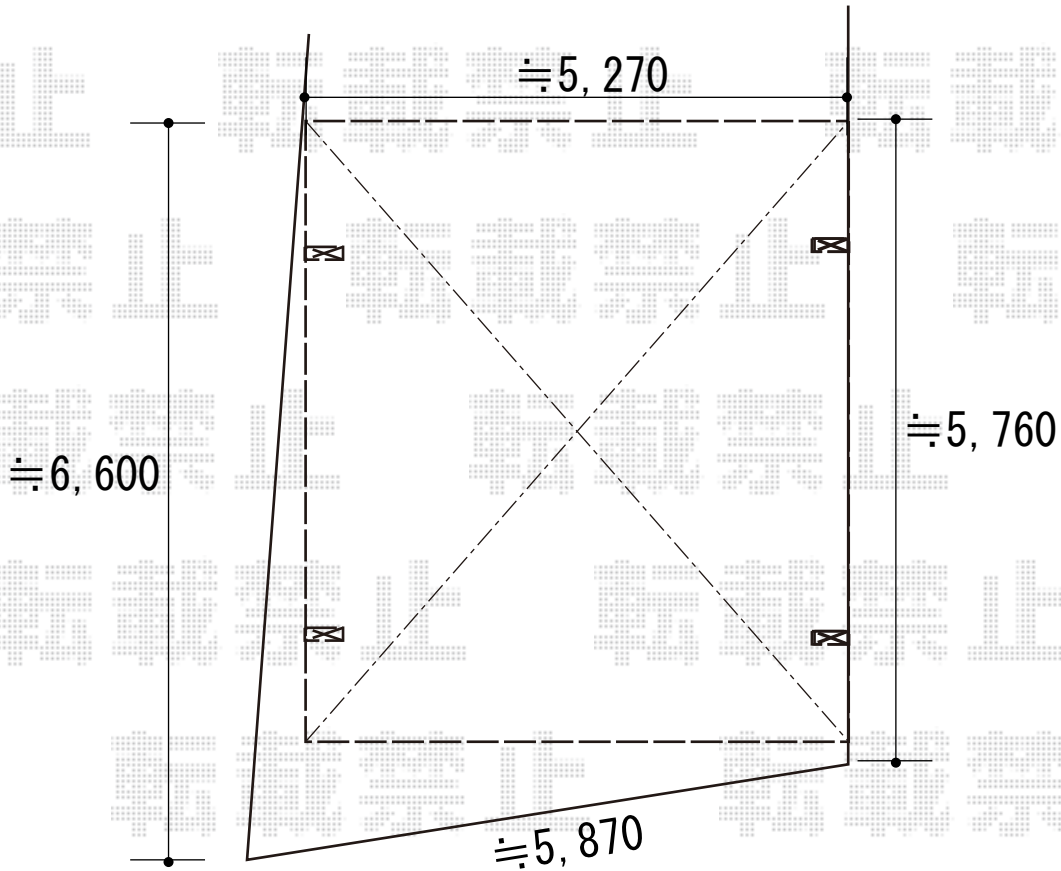

カーポート 施工概略図

YKK AP レイナツインポートグラン 積雪~20cm対応
幅= 5,392mm
奥行= 5,768mm
色: ブラウン
屋根材: 熱線遮断ポリカーボネート (アースブルーマット調)
柱仕様: ハイルフ柱仕様 (有効高 約2,350mm)

2019-5-612213

担当者

木挽