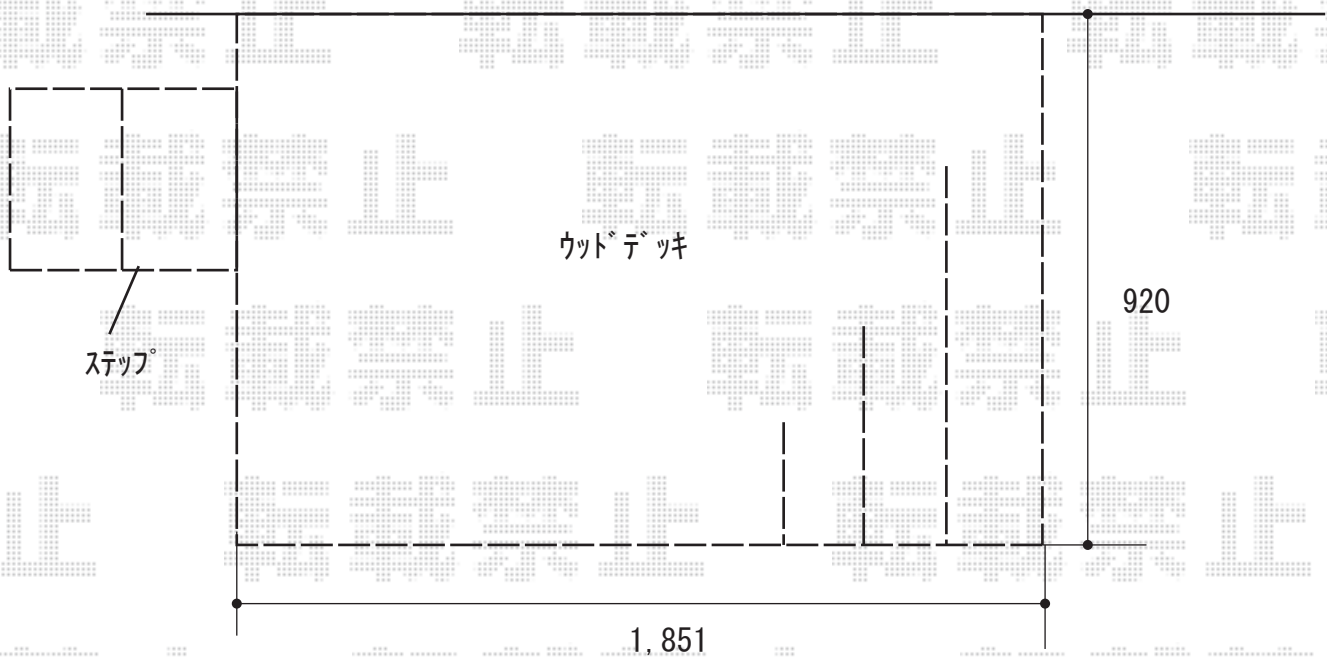

# ウッドデッキ 施工概略図

YKK AP リウッドデッキ 200

間口= 1.5間(2,651mm)

出幅= 5尺(1,520mm)

色: レッドブラウン

床板: 縦貼り

幕板: 標準幕板

束柱: Hタイプ(550~700mm) (色: プラチナステン)

YKK AP リウッドデッキ200 ステップ5型 Hタイプ3段

色: レッドブラウン

※ステップ設置位置は  
当日お打ち合わせをお願いします

2019-5-612274

担当者

山崎