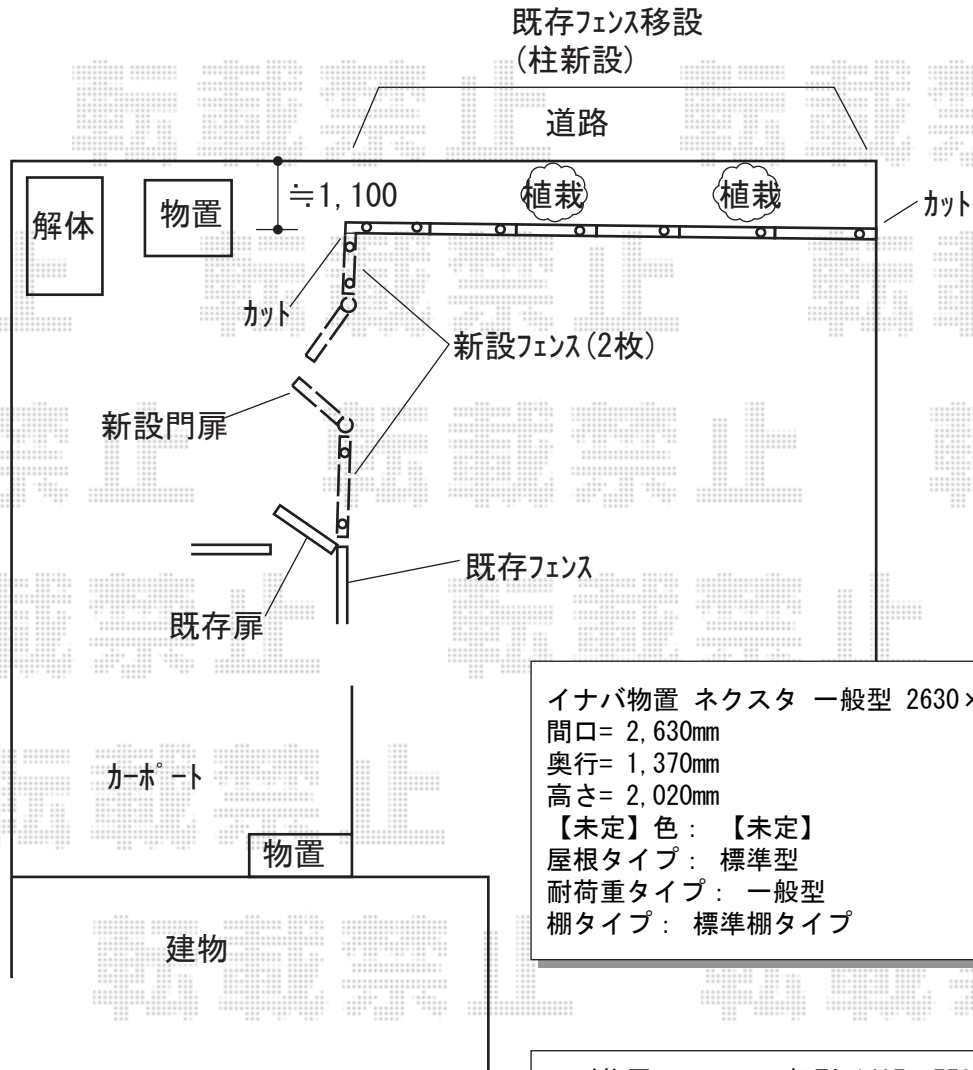

エクステリア 施工概略図

LIXIL ハイグリッドフェンスN8型 フリーポールタイプ
 本体1枚 (W×H) = T-12 (2,000×1,120mm) × 2枚
 スチール柱： T-12 × 11本
 コーナー継手： 1セット
 小口キャップ： T-12用 × 2セット
 色： ビーナストリーグリーン

LIXIL ハイグリッド門扉N8型 両開き 柱使用
 扉幅 = 800 + 800mm
 扉高 = 1,200mm
 色： ビーナストリーグリーン
 錠： 錠金具 (両錠) ※南京錠別途
 開き： 内開き

イナバ物置 ネクスタ 一般型 2630×1370×2020
 間口= 2,630mm
 奥行= 1,370mm
 高さ= 2,020mm
 【未定】色： 【未定】
 屋根タイプ： 標準型
 耐荷重タイプ： 一般型
 棚タイプ： 標準棚タイプ

ヨド物置 エスモ 一般型 1497×750×1501
 間口= 1,497mm
 奥行= 750mm
 高さ= 1,501mm
 【未定】色： 【未定】
 屋根タイプ： 標準型
 耐荷重タイプ： 一般型
 棚タイプ： 標準棚タイプ