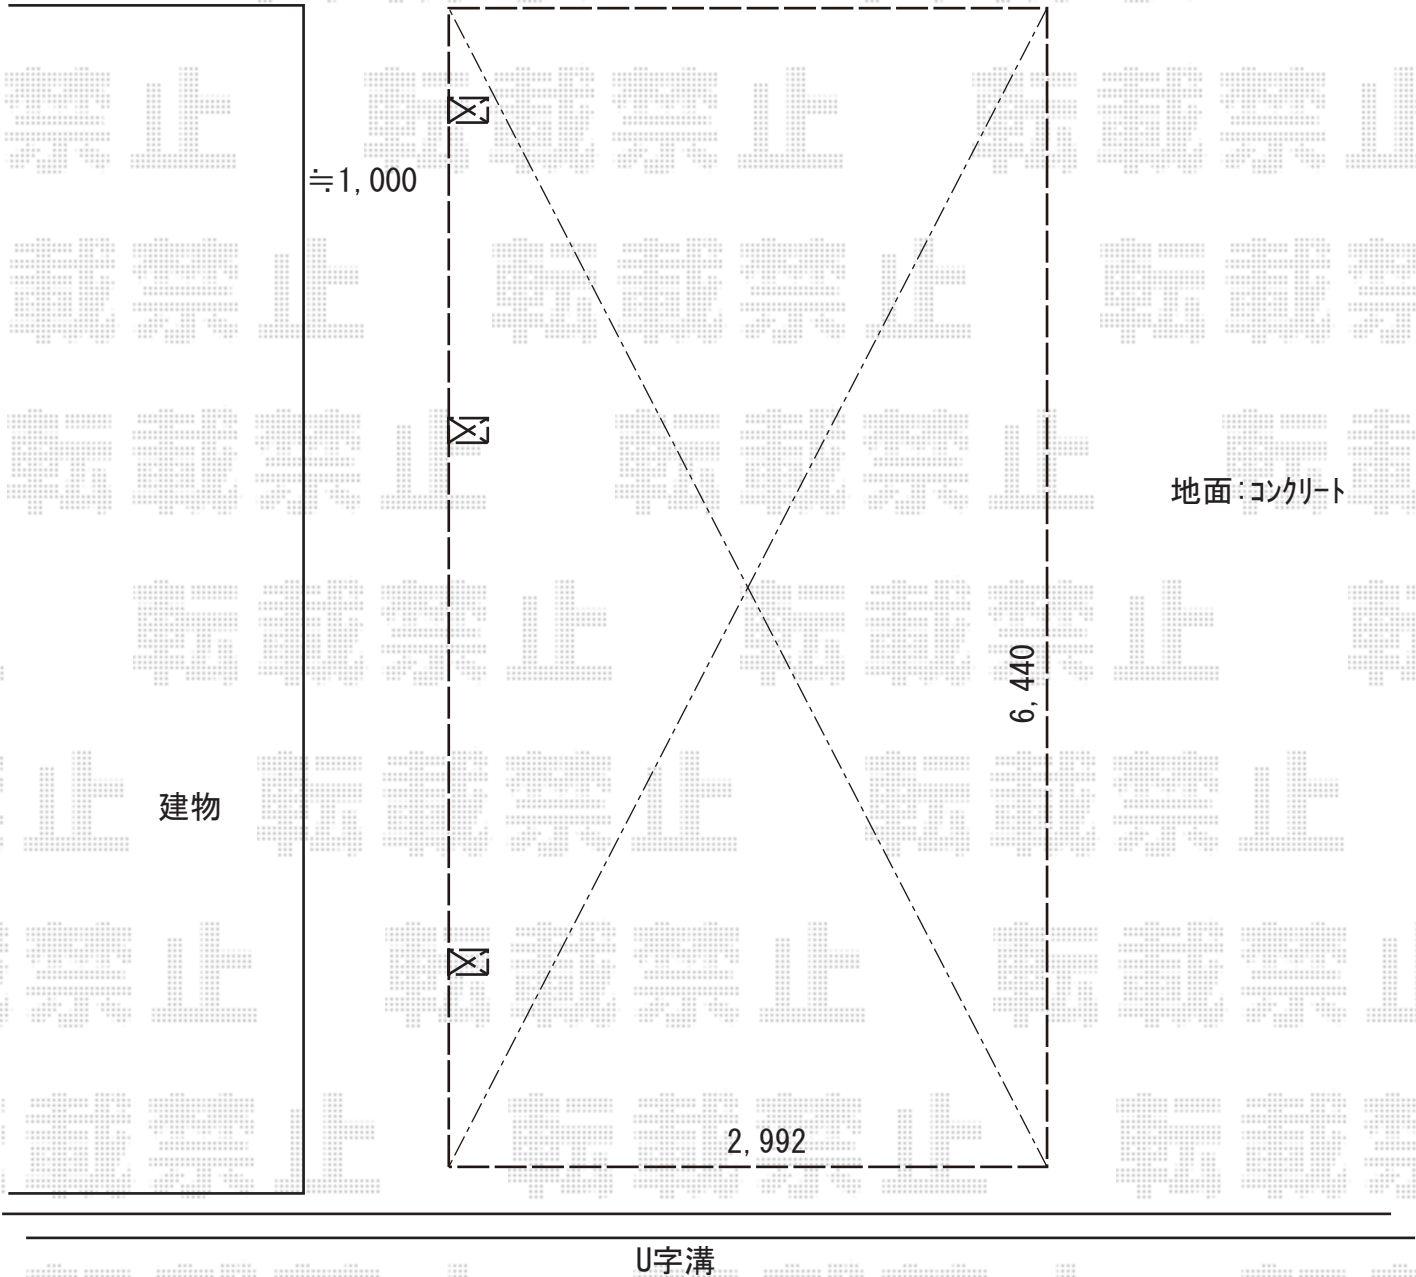

カーポート 施工概略図

LIXIL フーゴF (フラットスタイル) 延長 積雪~20cm対応
幅= 2,992mm
奥行= 6,440mm
色: ブラック
屋根材: 熱線吸収ポリカーボネート (ブルーマットS・すりガラス調)
柱仕様: 標準柱仕様 (有効高 約2,200mm)

2019-5-612285

担当者

新西