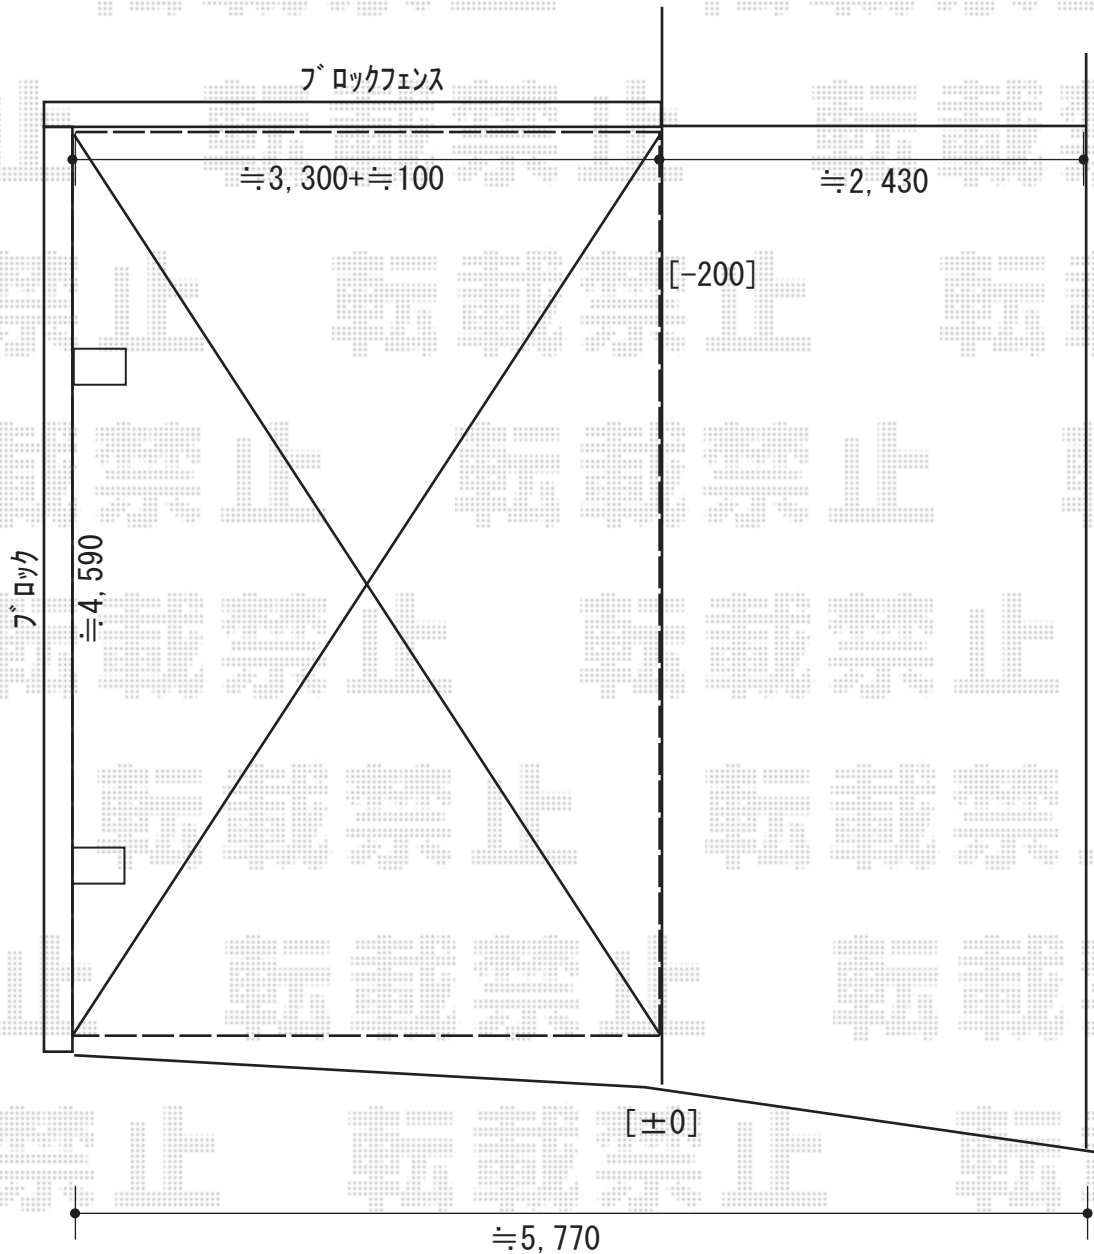

カーポート施工概略図

YKK AP レイナポートグラン 積雪~20cm対応
幅= 3,000mm
奥行= 5,052mm
色: ブラウン
屋根材: ポリカーボネート (スモークブラウン)
柱仕様: 標準柱仕様 (有効高 約2,000mm)

2019-5-612334

担当者

新西