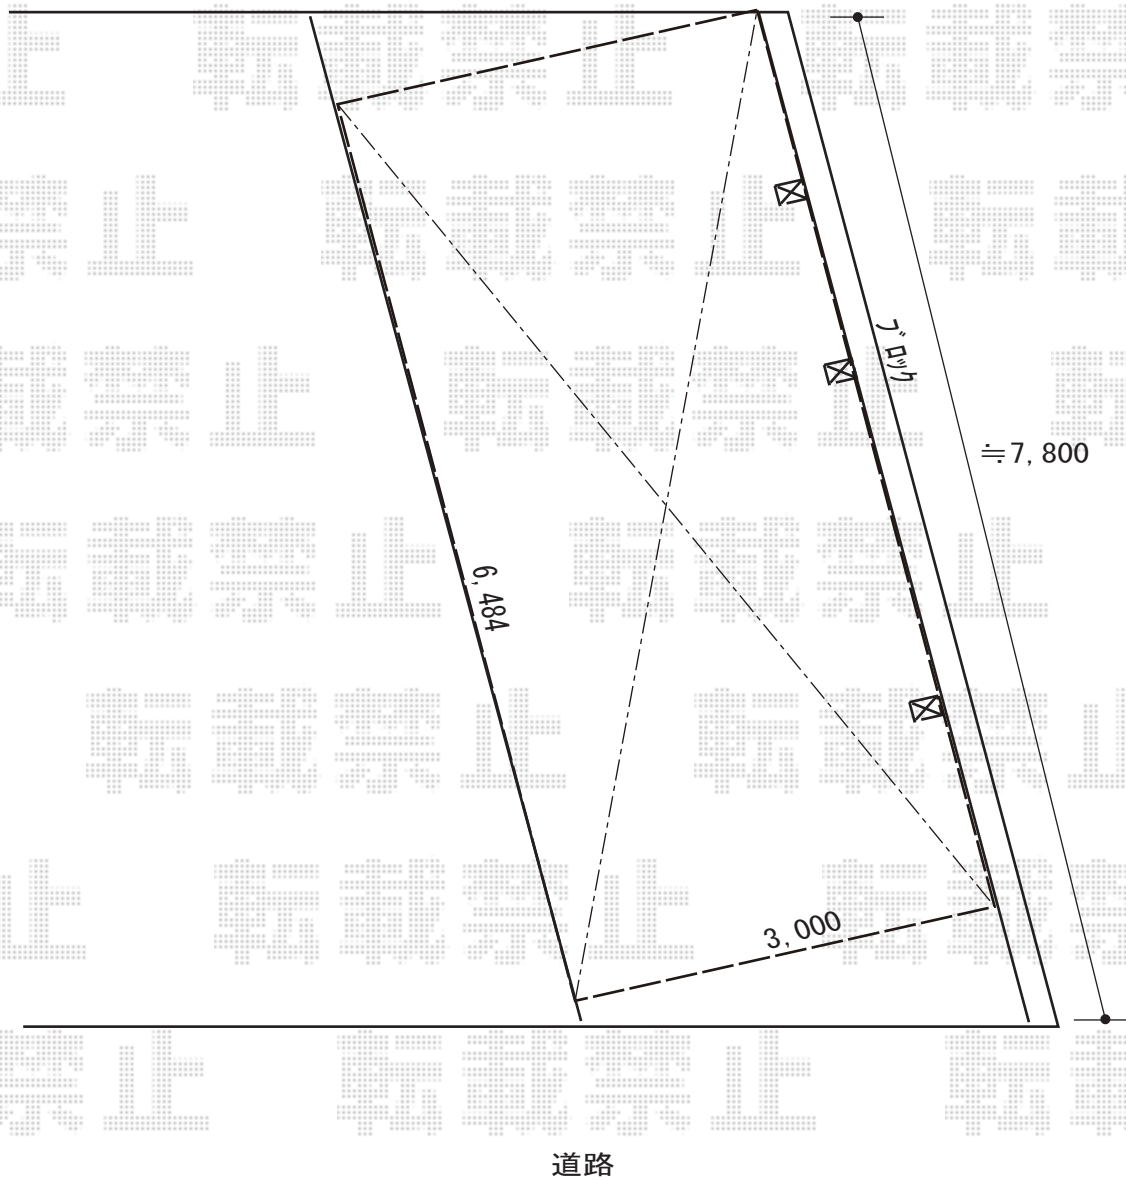

カーポート 施工概略図

YKK AP レイナポートグラン 延長 積雪～20cm対応
幅= 3,000mm
奥行= 6,484mm
色： ホワイト
屋根材： 熱線遮断ポリカーボネート(クリアマット)
柱仕様： ハイルフ柱仕様 (有効高 約2,350mm)

2019-5-612354

担当者

新西