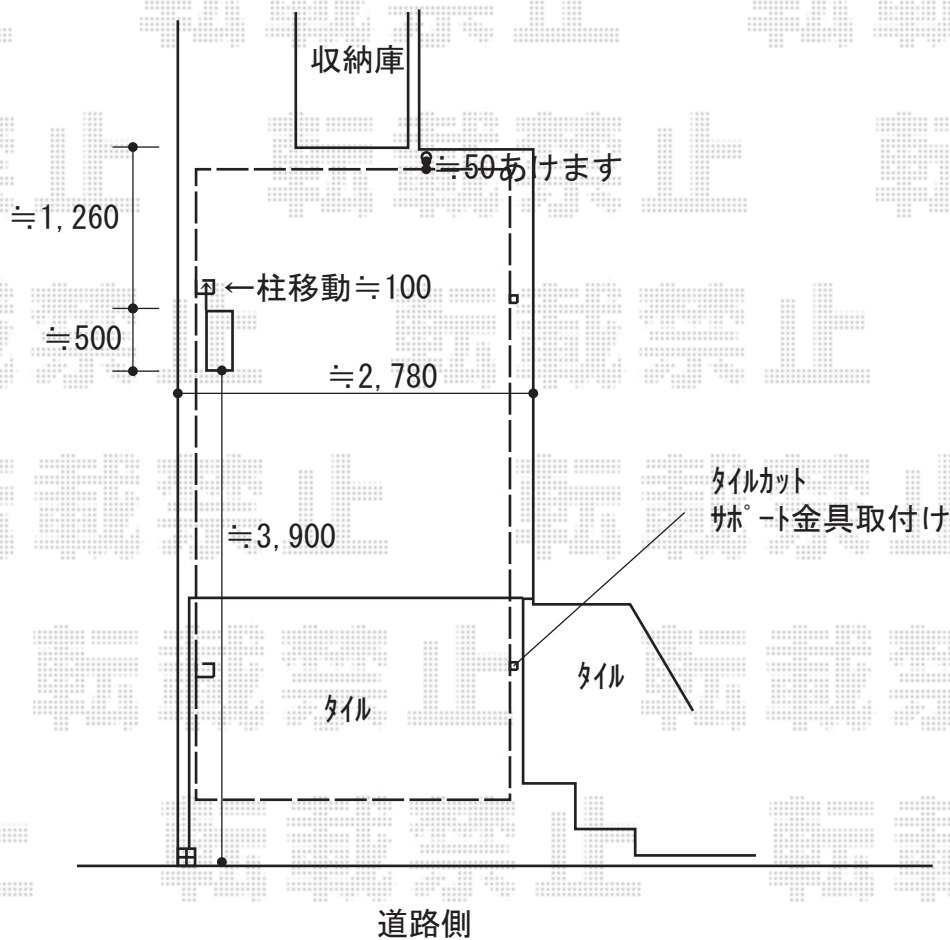

カーポート 施工概略図

YKK AP レイナキャップポートグラン 積雪～20cm対応

幅= 2,702mm

奥行= 5,052mm

色： ピュアシルバー

屋根材： ポリカーボネート（トーマイマット）

柱仕様： 標準柱仕様（有効高 約2,000mm）

YKK AP レイナキャップポートグラン 着脱式サポート 標準・ハイルーフ兼用

色： ピュアシルバー

数量： 2本入り×1セット

※納まりはイメージです。

2019-5-612390

担当者

山崎