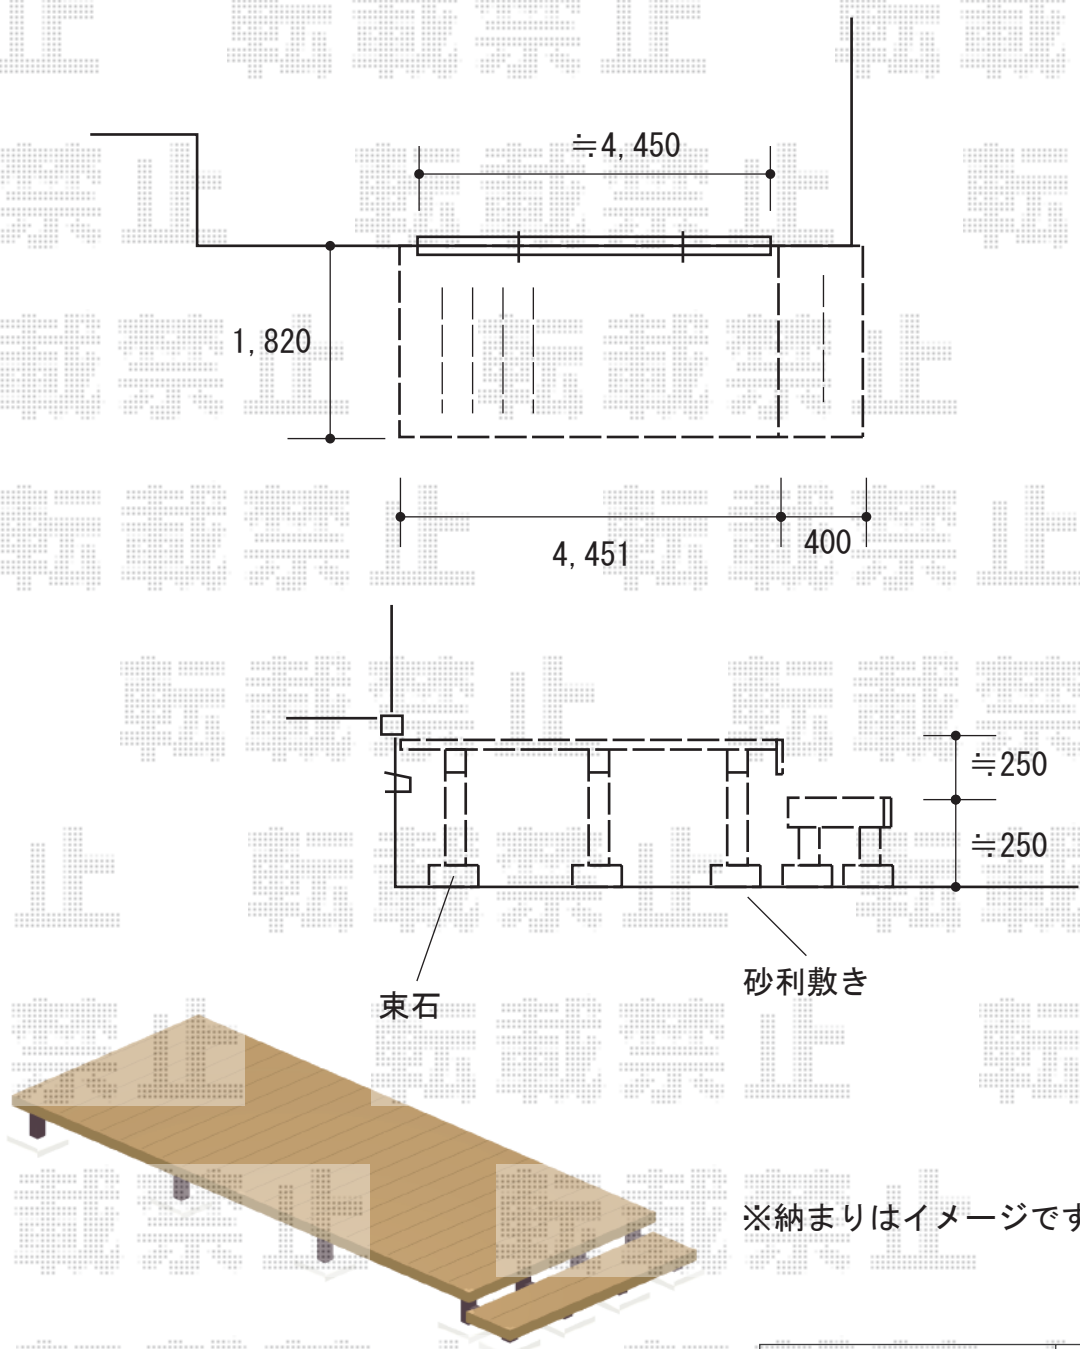

ウッドデッキ 施工概略図

YKK AP リウッドデッキ 200

間口= 2.5間(4,451mm)

出幅= 6尺(1,820mm)

色： ナチュラルブラウン

床板： 縦貼り

幕板： 標準幕板

束柱： Sタイプ(550mm) (色： カームブラック)

YKK AP リウッドデッキ 200 段床セット 片側面タイプ (1段)

出幅= 6尺

色： ナチュラルブラウン/束柱： カームブラック

※納まりはイメージです。

2019-5-612398	担当者	山崎
---------------	-----	----