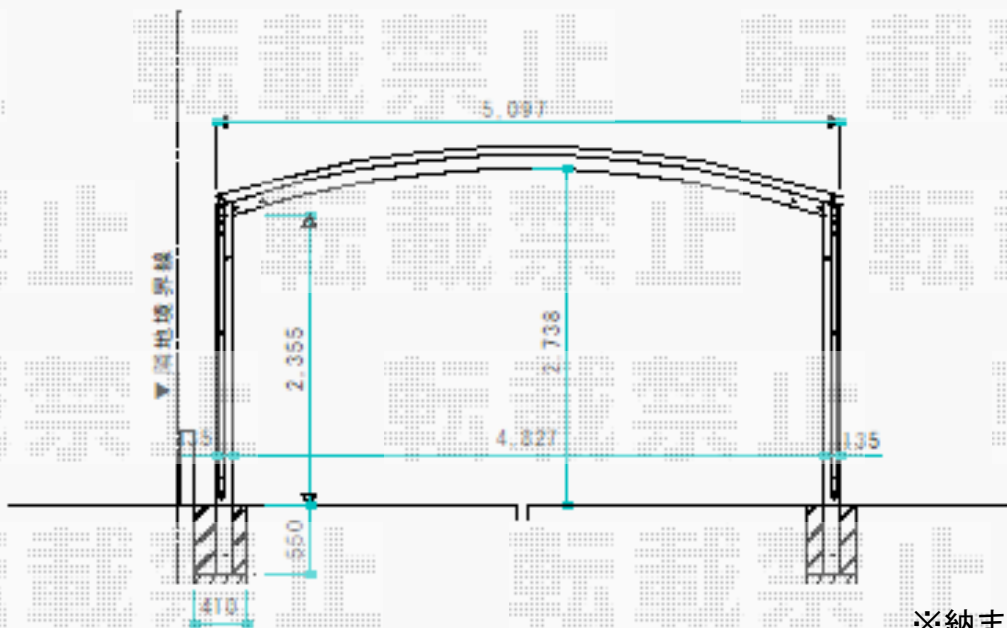

カーポート 施工概略図

YKK AP レイナツインポートグラン 積雪～20cm対応  
 幅= 5,097mm 奥行= 5,052mm 色：ピュアシルバー  
 屋根材：熱線遮断ポリカーボネート（クリアマット）  
 柱仕様：ハイルーフ柱仕様（有効高 約2,350mm）

※納まりはイメージです。

2019-5-612416

担当者 村上（公）