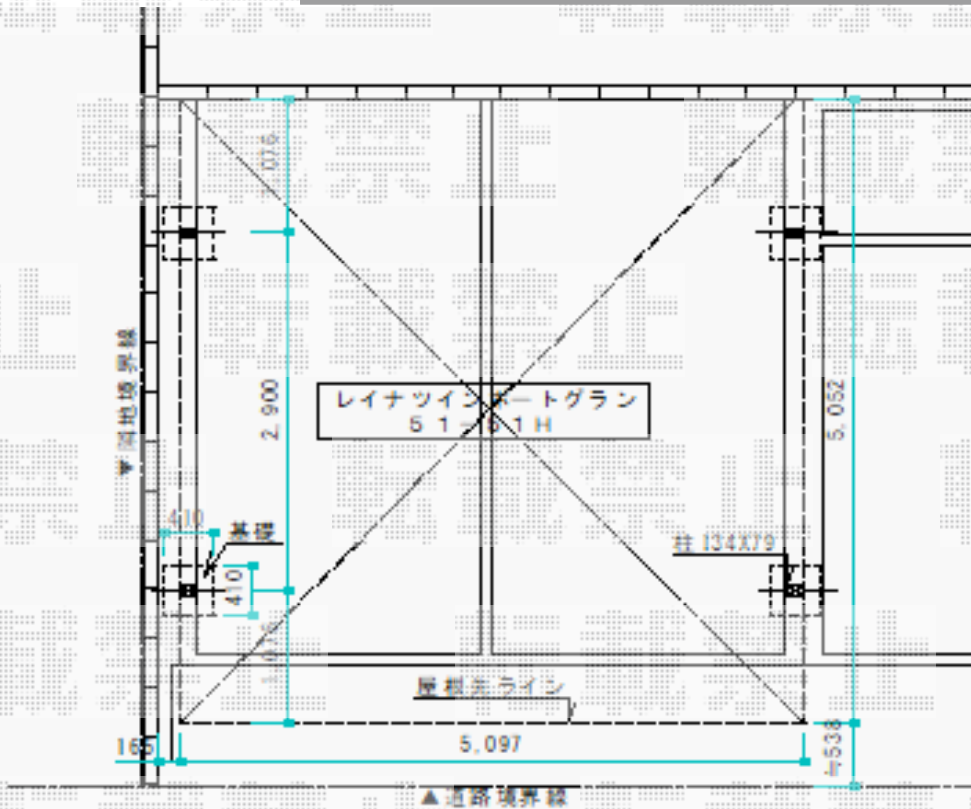

カーポート 施工概略図

YKK AP レイナツインポートグラン 積雪～20cm対応  
 幅= 5,097mm 奥行= 5,052mm 色：ピュアシルバー  
 屋根材：熱線遮断ポリカーボネート（クリアマット）  
 柱仕様：ハイルーフ柱仕様（有効高 約2,350mm）

※納まりはイメージです。

2019-5-612416

担当者 村上（公）