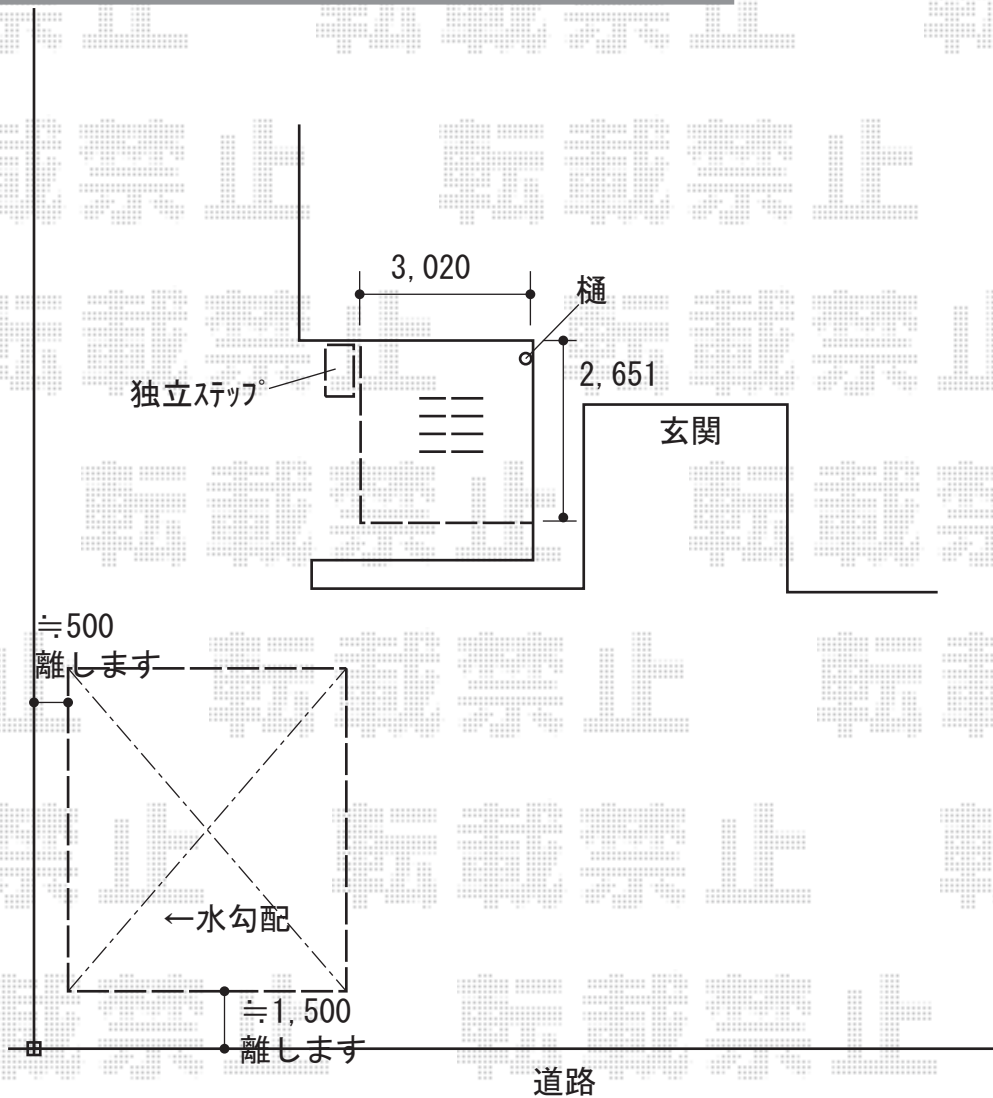

カーポート+ウッドデッキ 施工概略図

YKK AP レイナツインポートグラン50 積雪50cm対応
幅= 5,392mm
奥行= 5,052mm
色： ホワイト
屋根材： 熱線遮断ポリカーボネート(クリアマット)
柱仕様： 標準柱仕様(有効高 約2,000mm)

=====
YKK AP リウッドデッキ 200
間口= 1.5間(2,651mm)
出幅= 10尺(3,020mm)
色： ウォームグレー
床板： 縦貼り
幕板： 標準幕板*外観左入隅部幕板取付なし
束柱： Tタイプ(400~550mm)(色： カームブラック)
追加部材： デッキ材上止め固定ねじ×1セット

=====
YKK AP 独立式 リウッド ステップ2型×1セット
色： ウォームグレー(束柱色： カームブラック)

2019-5-612480

担当者

山崎