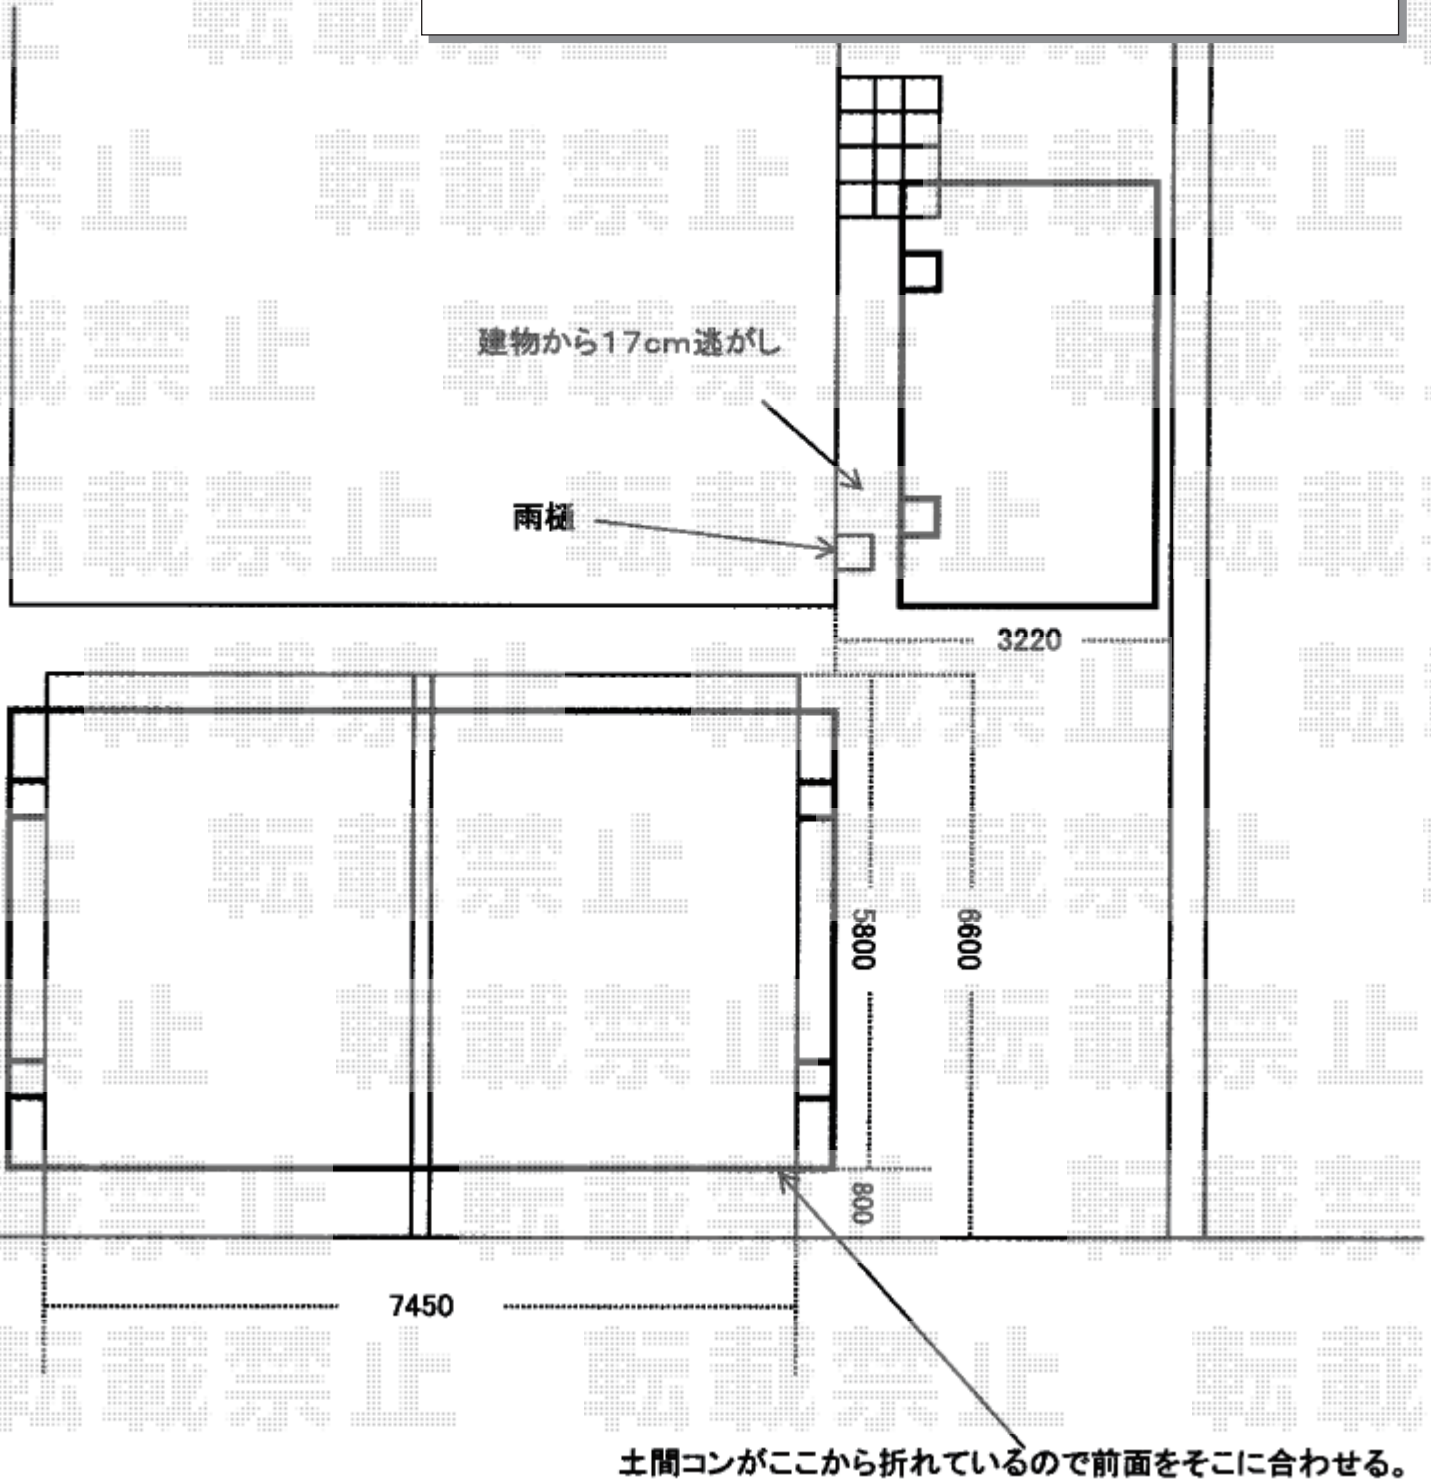

カーポート 施工概略図

YKK AP 【01】 エフルージュグラン 積雪～20cm対応  
幅= 3,027mm  
奥行= 5,052mm  
色： カームブラック  
屋根材： 熱線遮断ポリカーボネート（クリアマット）  
柱仕様： ハイルフ柱仕様（有効高 約2,350mm）

土間コンがここから折れているので前面をそこに合わせる。

2019-5-612519

担当者

新西