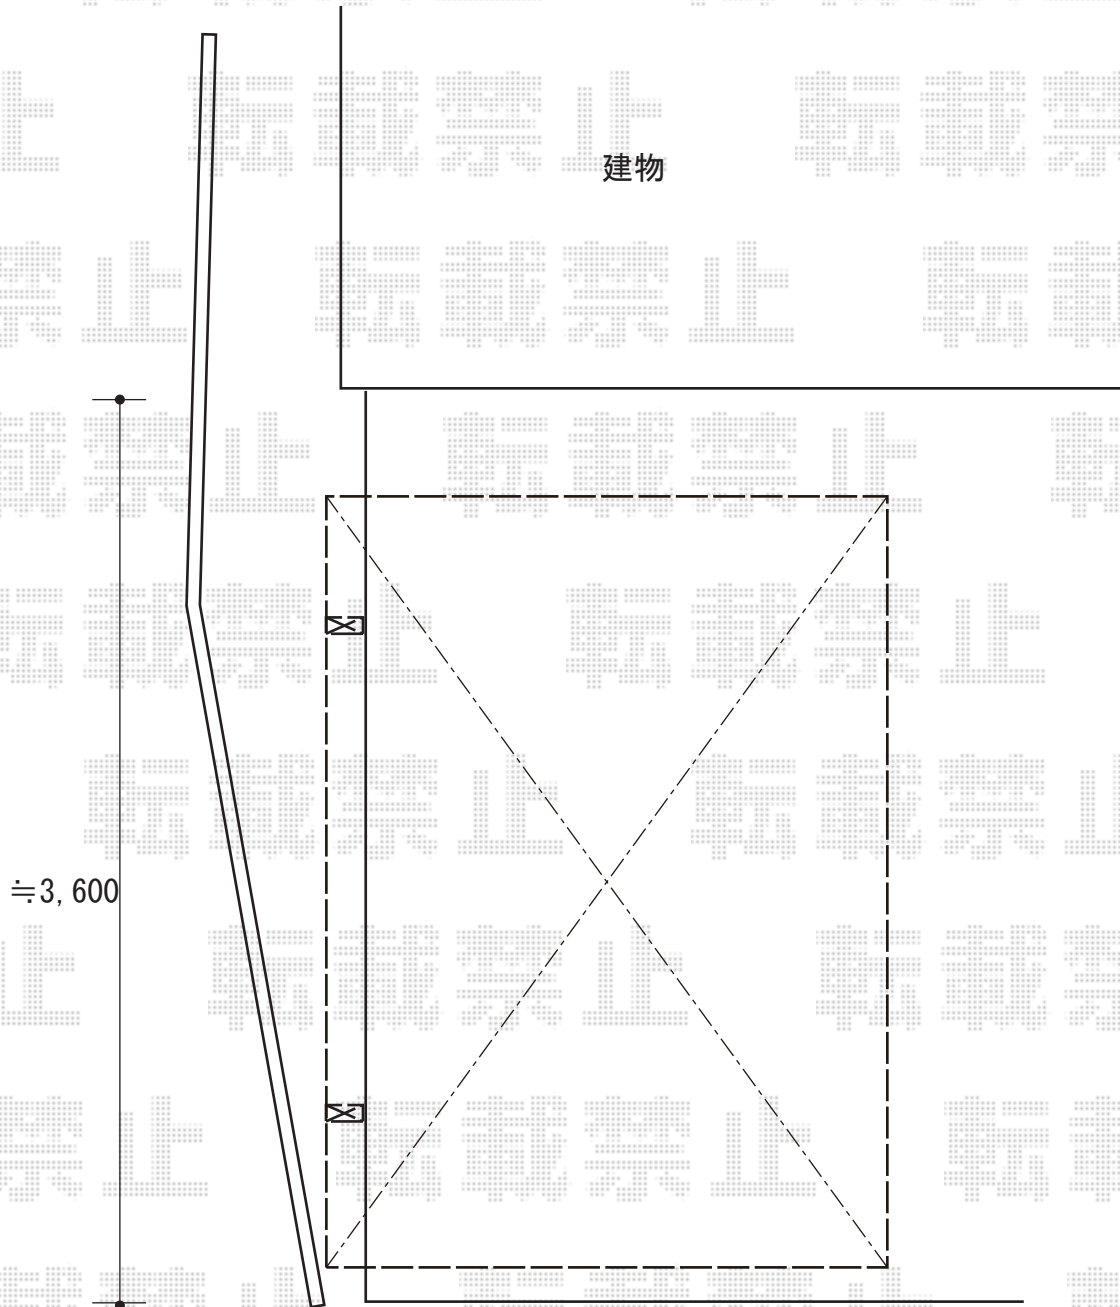

カーポート 施工概略図

LIXIL ネスカFミニ (フラットスタイル) 積雪~20cm対応

幅= 2,096mm

奥行= 2911mm (4台~7台用)

色: シャイングレー

屋根材: 熱線吸収ポリカーボネート (クリアマットS・すりガラス調)

柱仕様: ロング柱仕様 (有効高 約2,500mm)

2019-5-612558