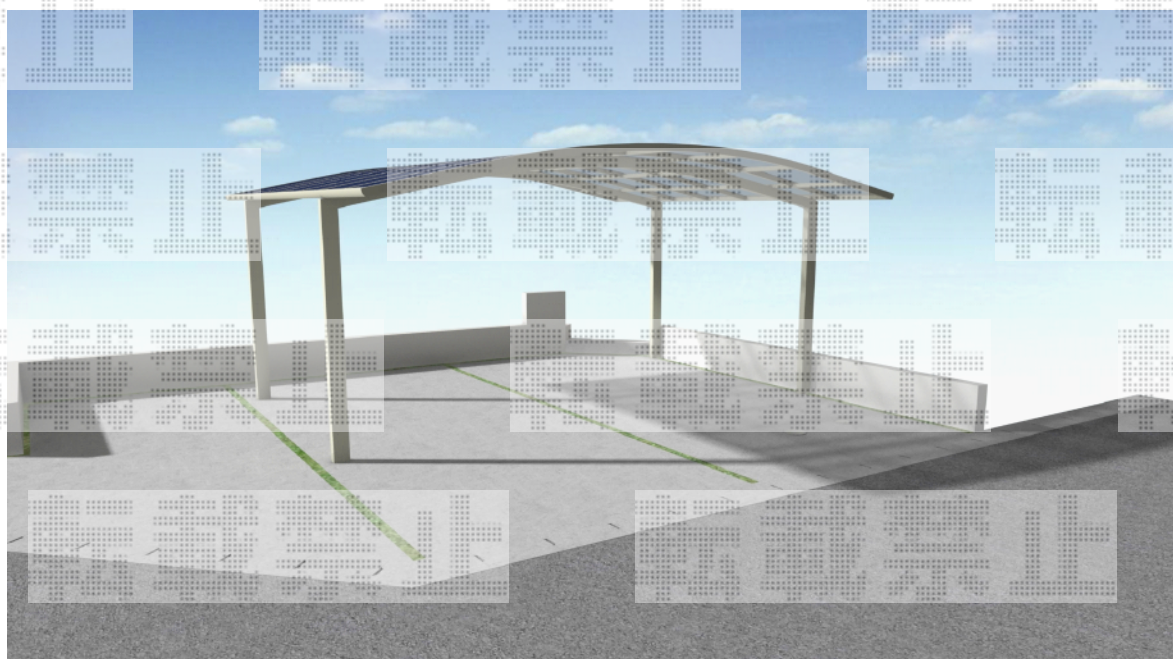

カーポート 施工概略図

YKK AP レイナツインポートグラン 積雪~20cm対応

幅= 5,392mm

奥行= 5,052mm

色： ホワイト

屋根材： 熱線遮断ポリカーボネート（アースブルーマット調）

柱仕様： ハイルフ柱仕様（有効高 約2,350mm）

2019-5-612584

担当者

新西

エクスシヨップ

現場状況や作図制限により概略図の内容と多少の違いが生じることがございます。
施工時は、現場優先とさせて頂きたく思いますので、お立会い頂き、最終のご指示のほど、何卒、宜しくお願い致します。