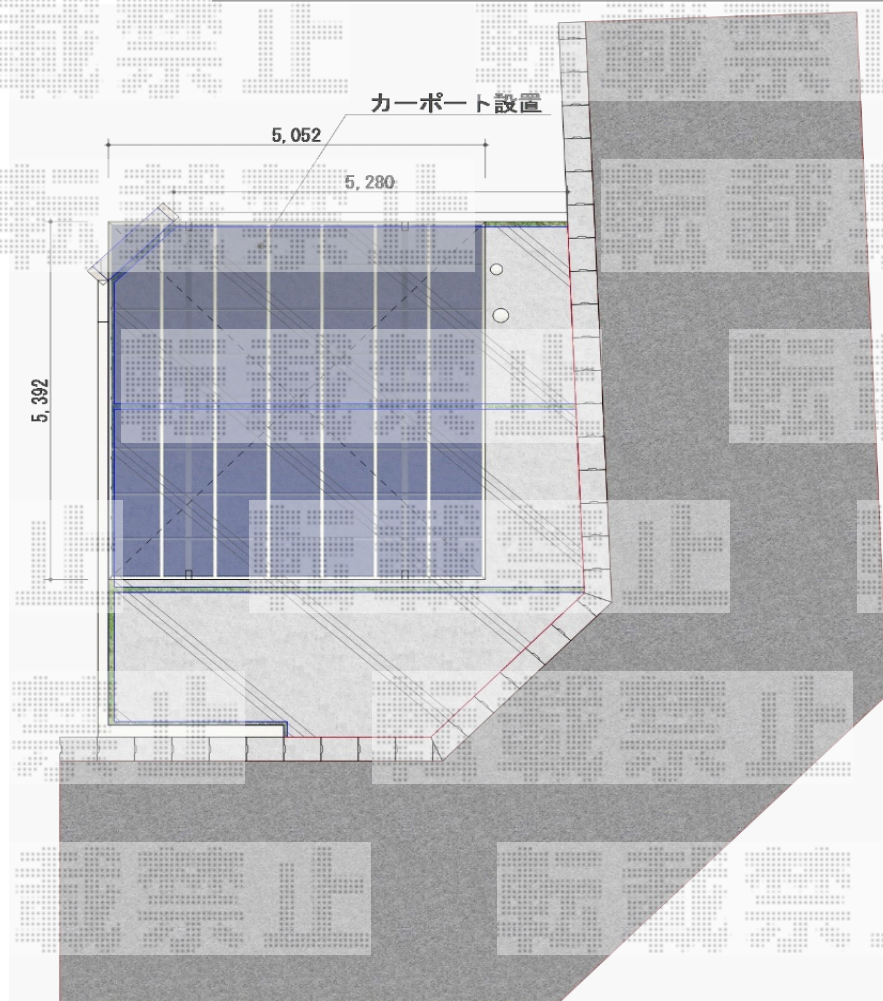

カーポート 施工概略図

YKK AP レイナツインポートグラン 積雪~20cm対応

幅= 5,392mm

奥行= 5,052mm

色： ホワイト

屋根材： 熱線遮断ポリカーボネート（アースブルーマット調）

柱仕様： ハイルフ柱仕様（有効高 約2,350mm）

2019-5-612584

担当者

新西

エクスシヨップ

現場状況や作図制限により概略図の内容と多少の違いが生じることがございます。
施工時は、現場優先とさせて頂きたく思いますので、お立会い頂き、最終のご指示のほど、何卒、宜しくお願い致します。