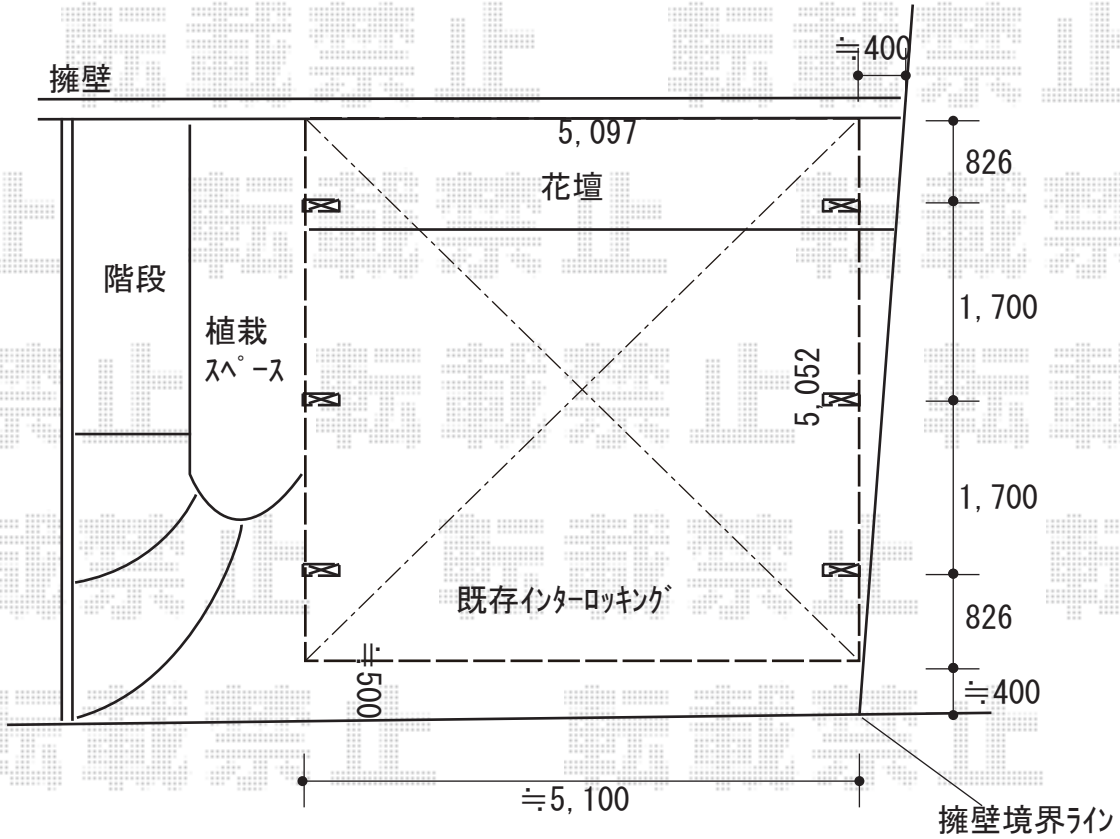

カーポート 施工概略図

YKK AP レイナツインポートグラン50 積雪50cm対応
 幅= 5,097mm
 奥行= 5,052mm
 色： カームブラック
 屋根材： 熱線遮断ポリカーボネート（クリアマット）
 柱仕様： 標準柱仕様（有効高 約2,000mm）

2019-5-612598

担当者

伊野