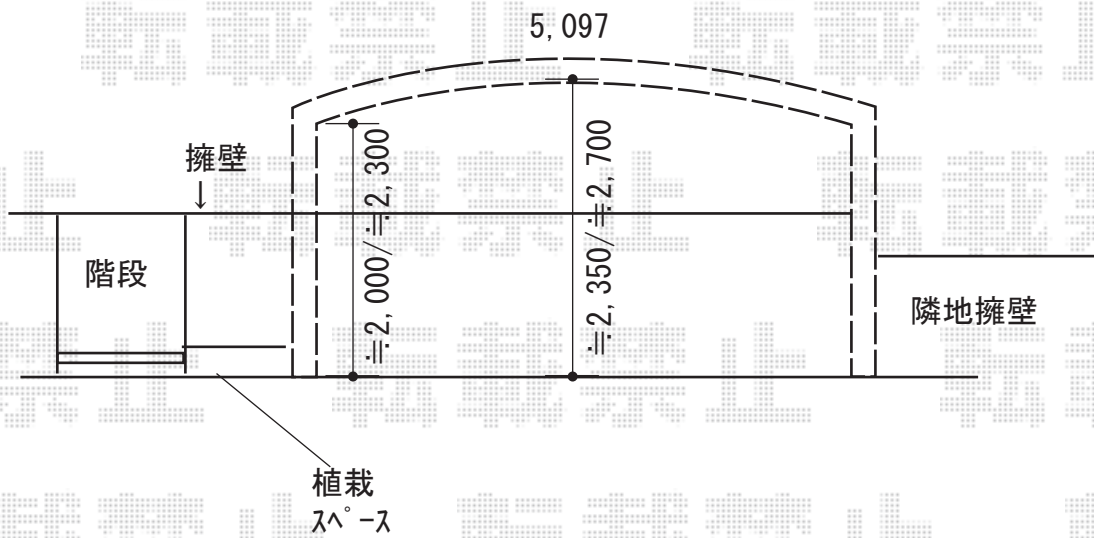

カーポート 施工概略図

YKK AP レイナツインポートグラン50 積雪50cm対応
 幅= 5,097mm
 奥行= 5,052mm
 色： カームブラック
 屋根材： 熱線遮断ポリカーボネート（クリアマット）
 柱仕様： 標準柱仕様（有効高 約2,000mm）

2019-5-612598

担当者

伊野