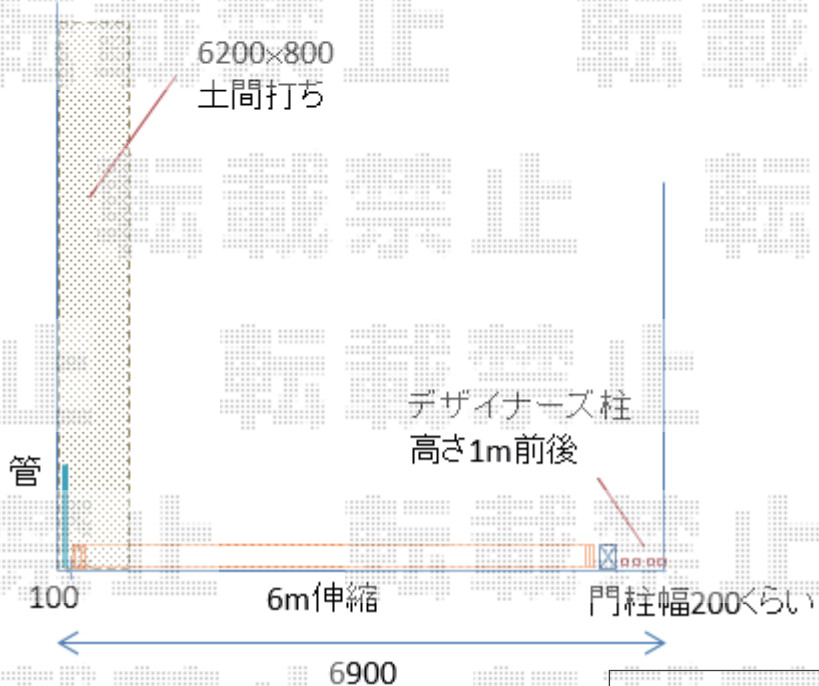

エクステリア商品工事 施工概略図

Value Select トリップゲート NC型 ノンキャスト 両開き 60W (30S+30M)
 開口幅= 5,735mm
 全幅= 5,935mm
 たたみ幅= 654mm×2
 高さ= 1,231mm
 色: ステンカラー
 キャスター数: なし
 落棒数: 2本

LIXIL デザイナーズパーツ 枕木材
 枕木材: 100×100 (L5,250) × 1本
 枕木材用キャップ: 100角用 × 4セット
 キャップ取付部品: 1セット
 色: 【未定】*アルミ形材色想定

YKK AP ソラリア F型 テラストタイプ 単体 積雪~20cm対応
 間口= 関東間1.0間 (柱芯々1,665mm 屋根幅1,850mm)
 出幅= 8尺 (2,370mm)
 色: プラチナステン
 屋根材: 熱線遮断ポリカーボネート (クリアマット調)
 柱仕様: 柱奥行移動タイプ (柱2本)
 施工方法: 上止め仕様

2019-5-612645

担当者

中島