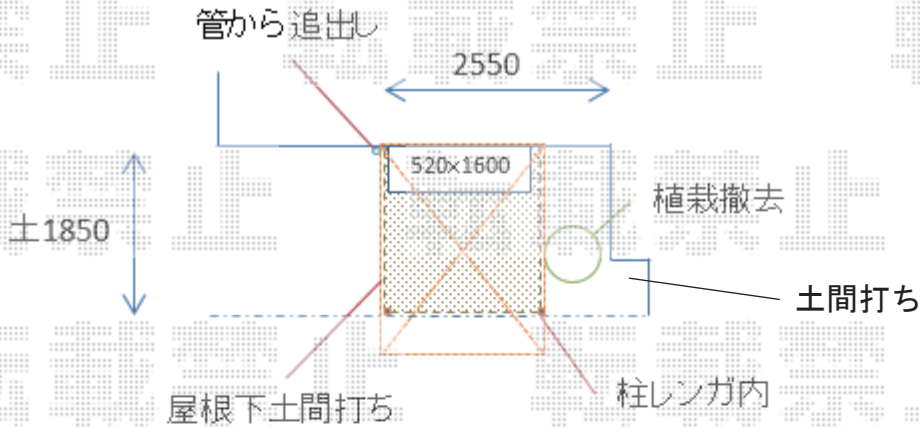

エクステリア商品工事 施工概略図

Value Select トリップゲート NC型 ノンキャスト 両開き 60W (30S+30M)
 開口幅= 5,735mm
 全幅= 5,935mm
 たたみ幅= 654mm×2
 高さ= 1,231mm
 色: ステンカラー
 キャスター数: なし
 落棒数: 2本

LIXIL デザイナーズパーツ 枕木材
 枕木材: 100×100 (L5,250) × 1本
 枕木材用キャップ: 100角用 × 4セット
 キャップ取付部品: 1セット
 色: 【未定】*アルミ形材色想定

YKK AP ソラリア F型 テラストタイプ 単体 積雪~20cm対応
 間口= 関東間1.0間 (柱芯々1,665mm 屋根幅1,850mm)
 出幅= 8尺 (2,370mm)
 色: プラチナステン
 屋根材: 熱線遮断ポリカーボネート (クリアマット調)
 柱仕様: 柱奥行移動タイプ (柱2本)
 施工方法: 上止め仕様

2019-5-612645

担当者

中島