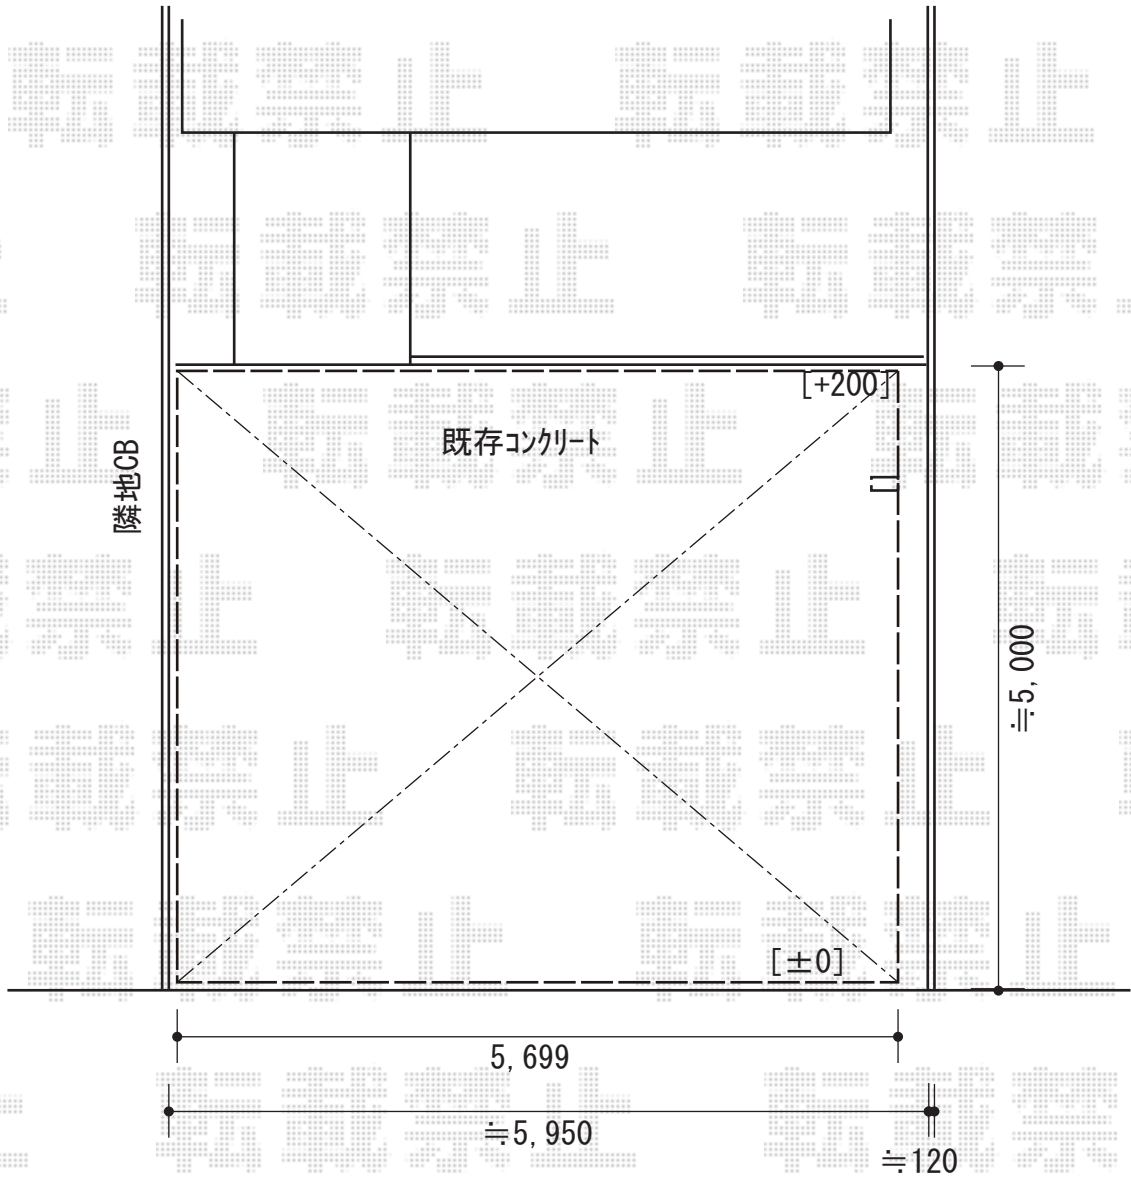

カーポート 施工概略図

LIXIL ネスカR (ラウンドスタイル) M合掌 積雪~20cm対応  
幅= 5,714mm(27+30)  
奥行= 4,980mm  
色: シャイングレー  
屋根材: ポリカーボネート (クリアマット・すりガラス調)  
柱仕様: 標準柱仕様 (有効高 約2,200mm)

2019-5-612651

担当者

伊野