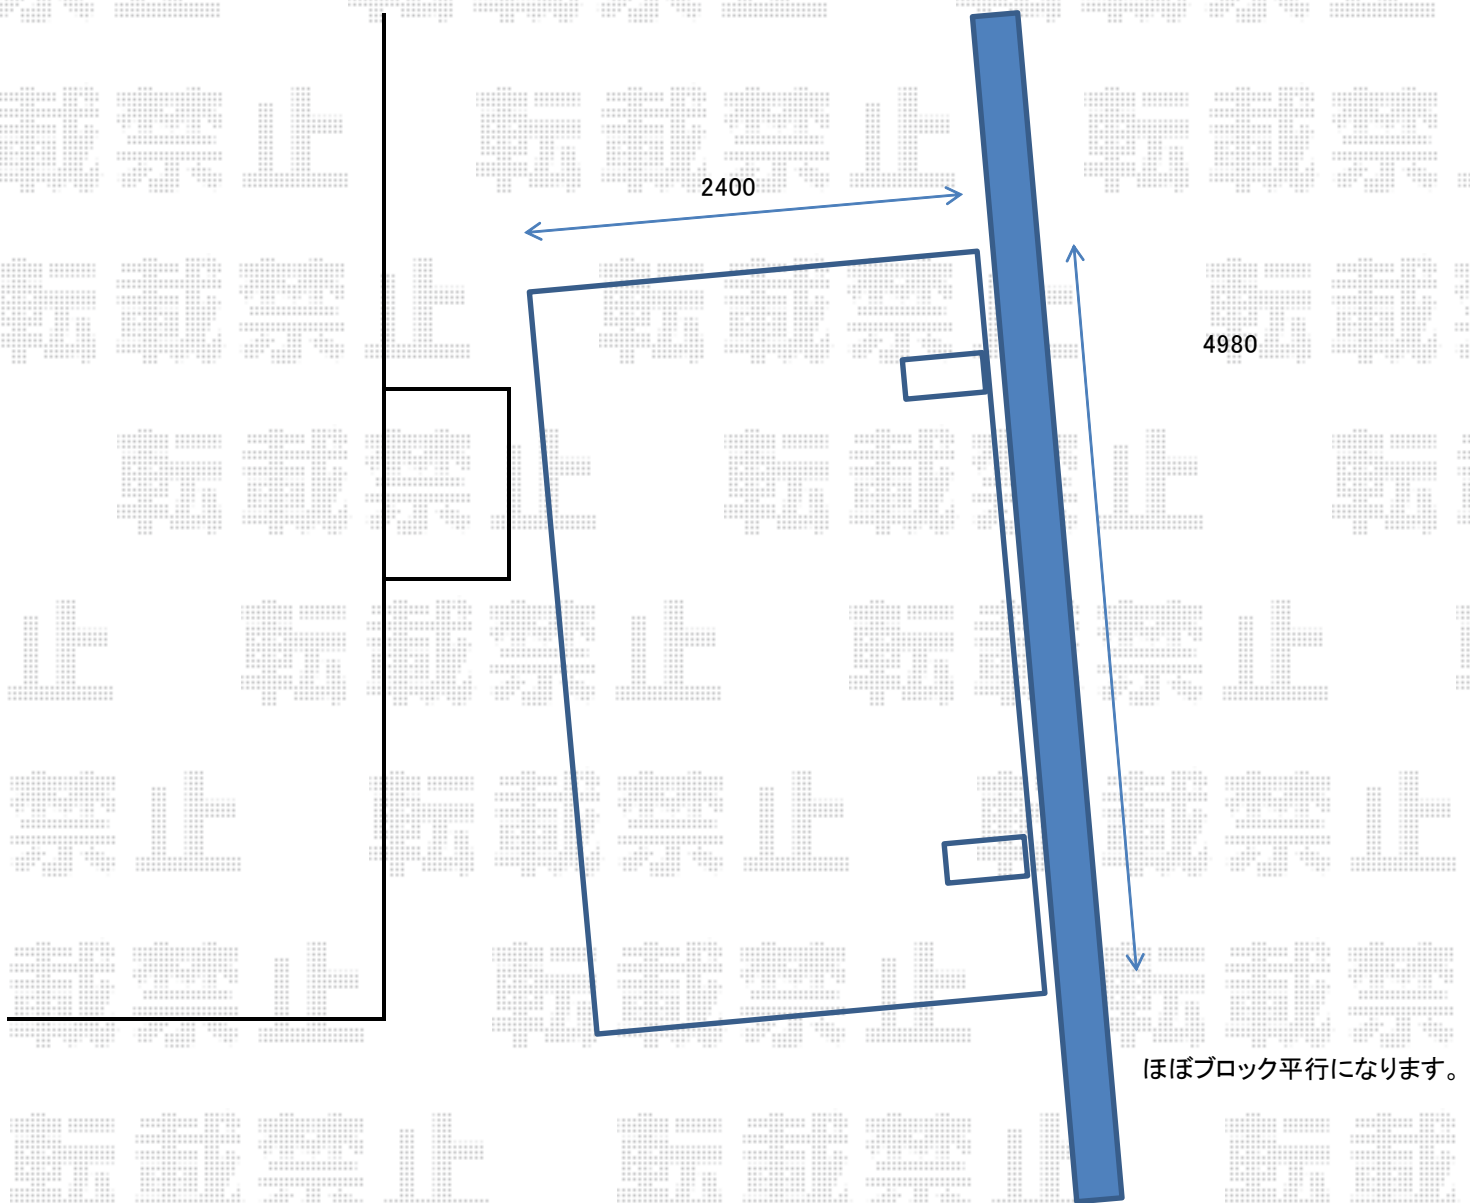

カーポート 施工概略図

LIXIL ネスカR (ラウンドスタイル) 積雪~20cm対応

幅= 2,400mm

奥行= 4,980mm

色: シャイングレー

屋根材: 熱線吸収ポリカーボネート (ブルーマットS・すりガラス調)

柱仕様: ロング柱25仕様 (有効高 約2,500mm)

=====
LIXIL ネスカR 収納式物干し

色: シャイングレー

入り数: 標準2本入り×1セット

=====
LIXIL ネスカR 柱ガード(L1000/1本入り)×2セット

色: ダークブラウン

2019-5-612749

担当者

木挽