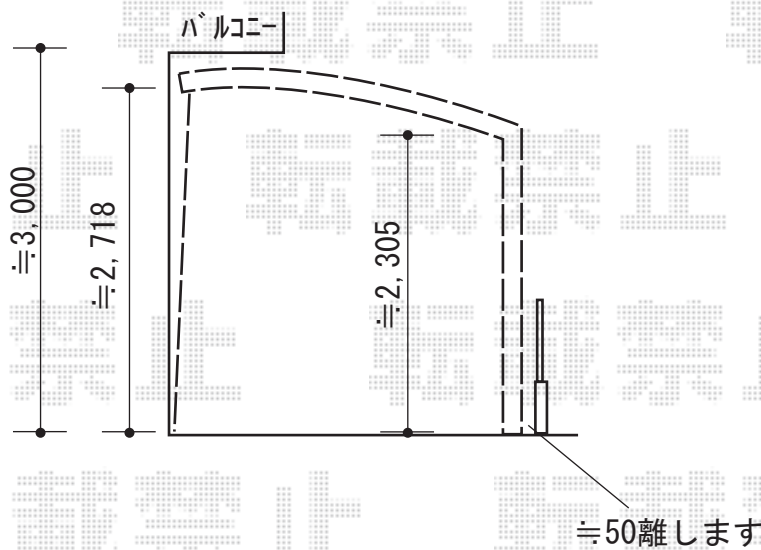

カーポート 施工概略図

YKK AP レイナポートグラン 積雪~20cm対応
 幅= 2,700mm
 奥行= 5,768mm
 色: プラチナステン
 屋根材: 熱線遮断ポリカーボネート(クリアマット)
 柱仕様: ハイルフ柱仕様 (有効高 約2,350mm)

YKK AP レイナポートグラン 着脱式サポート柱
 色: プラチナステン
 柱仕様: 標準・ハイルフ柱兼用
 入り数: 2本入り×1セット