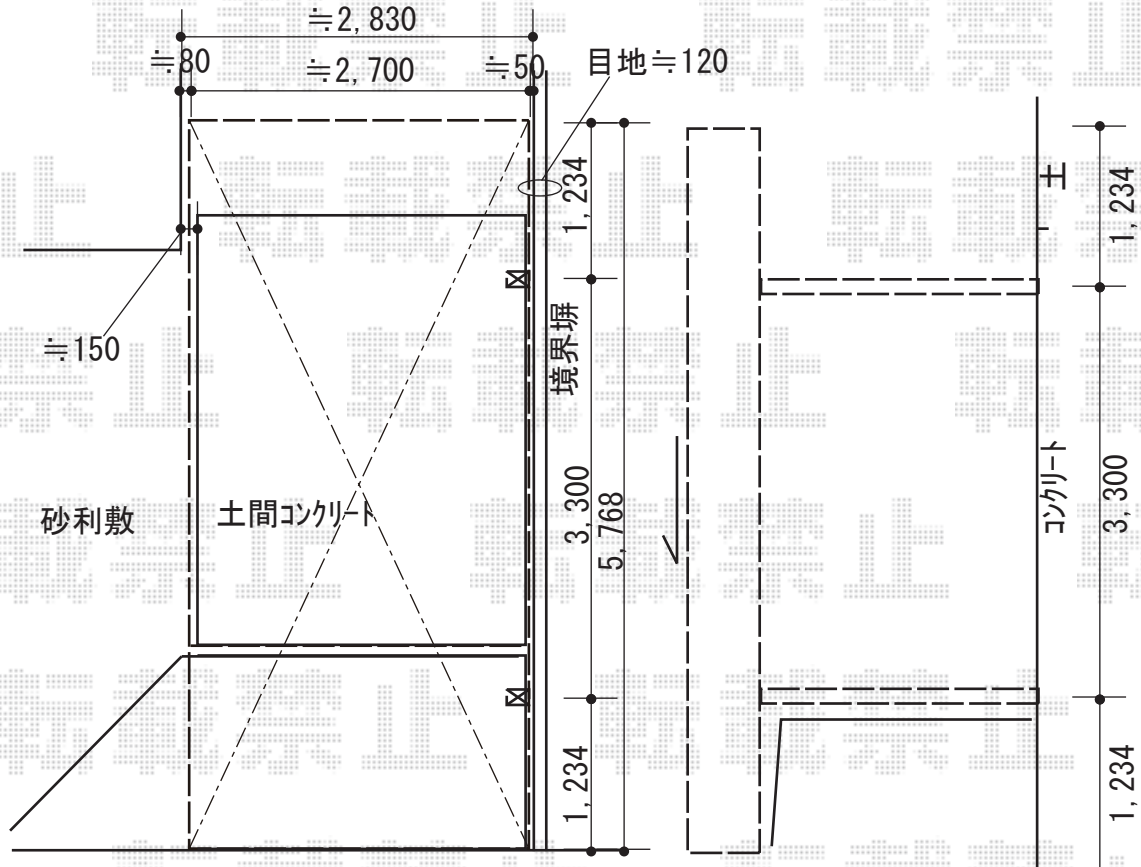

カーポート 施工概略図

YKK AP レイナポートグラン 積雪~20cm対応
 幅= 2,700mm
 奥行= 5,768mm
 色: プラチナステン
 屋根材: 熱線遮断ポリカーボネート(クリアマット)
 柱仕様: ハイルフ柱仕様 (有効高 約2,350mm)

YKK AP レイナポートグラン 着脱式サポート柱
 色: プラチナステン
 柱仕様: 標準・ハイルフ柱兼用
 入り数: 2本入り×1セット